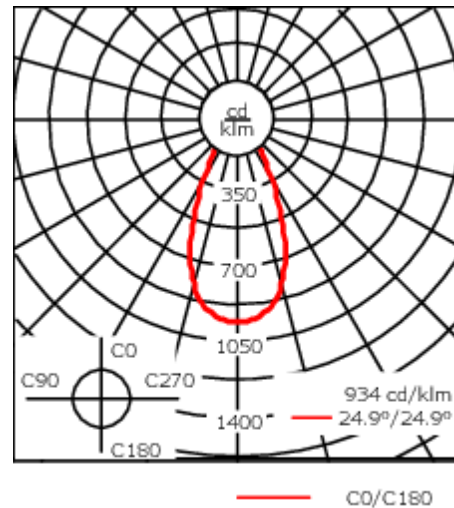

DAC240 LED

Spécifications

Description du matériel

Corps	Corps en fonte d'aluminium
Lentille	Verre de sécurité
Couleurs	RAL9004 Noir de sécurité RAL9007 Aluminium gris RAL7016 Gris anthracite RAL9016 Blanc signalisation
Joint	Joint silicone
Visserie	PCS Inox avec recouvrement polymère
IP	IP65
IK	IK07
Protection contre la corrosion	5CE

Description électrique

Alimentation électrique	220-240V / 50-60 Hz
Driver	Standard - version DALI disponible en option

Informations complémentaires

Durée de vie	Ta=25° L90B10 > 90000h
Classe d'efficacité énergétique	C-D

WE-EF Switzerland AG

Himmelrichstrasse 6, 6003 Luzern - Téléphone: +41 22 752 49 94

info.switzerland@we-ef.com - <https://we-ef.com/ch_fr>

Sous réserve de modifications techniques et d'erreurs. - Généré le 23/10/2024