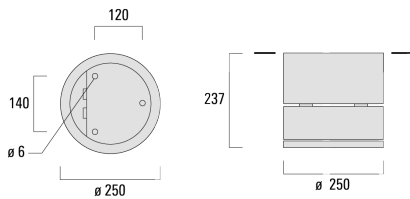

Description

IP66, Classe I. Classe II sur demande. IK07. Corps en fonte d'aluminium. Visserie inox avec traitement PCS. Protection contre la corrosion 5CE. Joint silicone. Verre de sécurité. Changement de lampe sans outils. Deux entrées de câble.

Version en 2200K disponible. À préciser lors de la demande de devis.

Poids	7.60 kg
Distribution de la lumière	éclairage indirect, médium [M]
Source lumineuse	LED-24/48W / 700 mA - 4000 K
IRC	80
Alimentation électrique	ballast électronique
LEDs	24
Rated input power	54 W
Flux lumineux nominal (lm)	
LED Lumen	310
Total Lumen	7440
Tj	85
Rated lumens (lm)	
LED Lumen	269.3
Total Lumen	6464.2
Ta	25