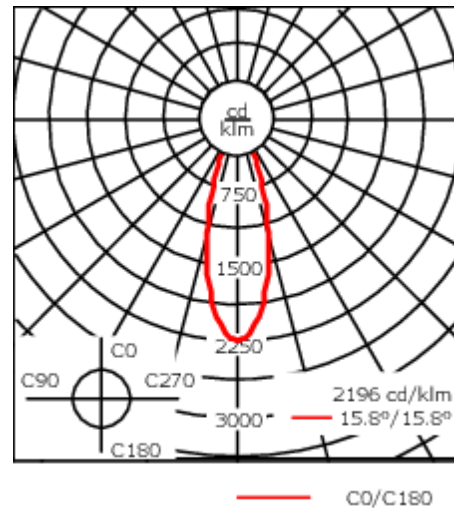

Description

IP66, Classe I. Classe II sur demande. IK07. Corps en fonte d'aluminium. Visserie inox avec traitement PCS. Protection contre la corrosion 5CE. Joint silicone. Verre de sécurité. Changement de lampe sans outils. Deux entrées de câble.

Version en 2200K disponible. À préciser lors de la demande de devis.

Poids	7.60 kg
Distribution de la lumière	éclairage indirect, médium [M]
Source lumineuse	LED-24/48W / 700 mA - 4000 K
IRC	80
Alimentation électrique	ballast électronique
LEDs	24
Rated input power	54 W
Flux lumineux nominal (lm)	
LED Lumen	310
Total Lumen	7440
Tj	85
Rated lumens (lm)	
LED Lumen	269.3
Total Lumen	6464.2
Ta	25