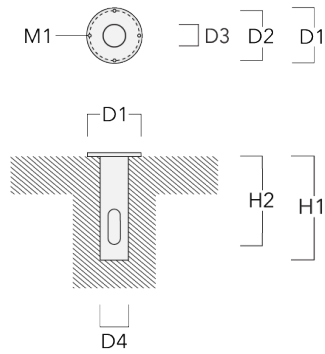

Technische Änderungen und Irrtümer vorbehalten. - Erstellt am 23.11.2024

145-0032

FLC121 LED

we-ef

Erdstück

Beschreibung	Artikelnummer	D1	D2	D3	D4	H1	H2	M1	Gewicht (kg)
Erdstück ESV4	300-0461	145	130	102	108	400	350	8	7.85