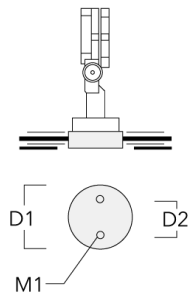

WE-EF LEUCHTEN GmbH

Töpinger Straße 16, 29646 Bispingen, Germany - Tel: +49 5194 909-0

info.germany@we-ef.com - <https://we-ef.com/de>

Technische Änderungen und Irrtümer vorbehalten. - Erstellt am 23.11.2024