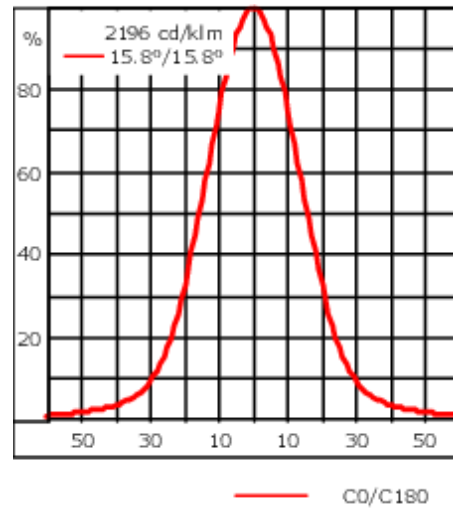

Variante mit 2200 K erhältlich, bei Bestellung bitte angeben.

Gewicht	1.70 kg
Lichtverteilung	symmetrisch mediumstrahlend [M]
Lichtquelle	LED-6/12W / 700 mA - 4000 K
CRI	80
Netz	EVG
LEDs	6
Bemessungsleistung	14.5 W
Nominal Lichtstrom (lm)	
LED Lumen	310
Total Lumen	1860
Tj	85
Bemessungslichtstrom (lm)	
LED Lumen	269.3
Total Lumen	1616.1
Ta	25