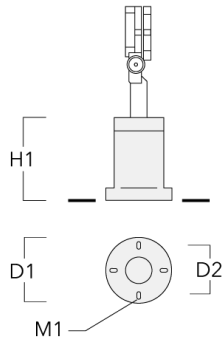

Technische Änderungen und Irrtümer vorbehalten. - Erstellt am 23.11.2024

145-0032

FLC121 LED

we-ef

Montagesockel EM

Beschreibung	Artikelnummer	D1	D2	H1	M1	Gewicht (kg)
EM1-2/M8	146-0253	160	130	200	9	1.10

Erdspieß EF