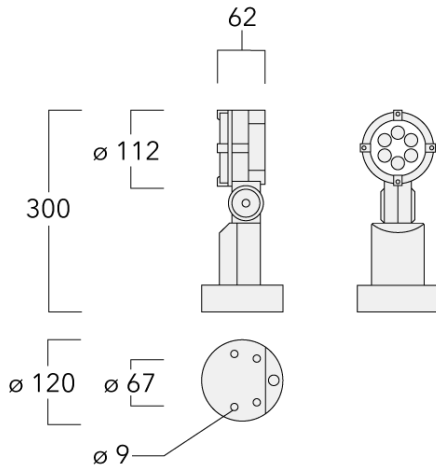

Beschreibung

IP66, SKI. SKII auf Anfrage. IK07. Korrosionsbeständiger Aluminiumguss. PCS beschichtete Edelstahlschrauben. 5CE Korrosionsschutz. CCG® Silikondichtung. Sicherheitsglas. Eingebaute elektronische Betriebsgeräte, thermisch getrennt. CAD-optimierte OLC® One LED Concept Technik zur Lichtlenkung und Entblendung. Eingebaute LED Platine. Die Leuchte wird anschlussfertig geliefert und muss zur Installation nicht geöffnet werden.

Variante mit 2200 K erhältlich, bei Bestellung bitte angeben.

Gewicht	1.70 kg
Lichtverteilung	symmetrisch mediumstrahlend [M]
Lichtquelle	LED-6/12W / 700 mA - 4000 K
CRI	80
Netz	EVG
LEDs	6
Bemessungsleistung	14.5 W
Nominal Lichtstrom (lm)	
LED Lumen	310
Total Lumen	1860
Tj	85
Bemessungslichtstrom (lm)	
LED Lumen	269.3
Total Lumen	1616.1
Ta	25