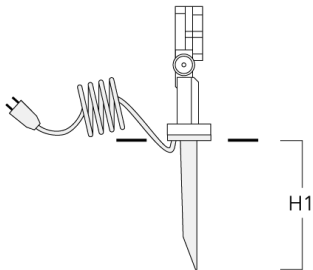

Erdspieß EF

Beschreibung	Artikelnummer	H1	Gewicht (kg)
Erdspieß EF1-2/M8	146-0251	270	0.40

WE-EF LEUCHTEN GmbH

Töpinger Straße 16, 29646 Bispingen, Germany - Tel: +49 5194 909-0

info.germany@we-ef.com - <https://we-ef.com/de>

Technische Änderungen und Irrtümer vorbehalten. - Erstellt am 23.11.2024