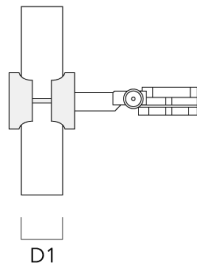

WE-EF LEUCHTEN GmbH

Töpinger Straße 16, 29646 Bispingen, Germany - Tel: +49 5194 909-0

info.germany@we-ef.com - <https://we-ef.com/de>

Technische Änderungen und Irrtümer vorbehalten. - Erstellt am 23.11.2024