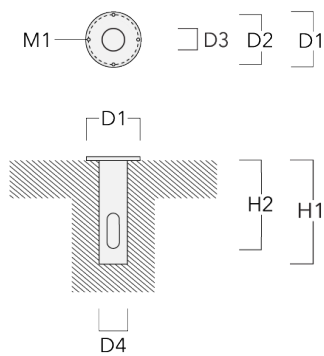

JB1 Boîte de dérivation étanche

WE-EF LUMIERE

ZAC de Chesnes Nord, 6 Rue de Brisson, CS80330, 38290 Satolas et Bonce - Téléphone: +33 4 74 99 14 44

info.france@we-ef.com - <https://we-ef.com/fr>

Sous réserve de modifications techniques et d'erreurs. - Généré le 23/10/2024