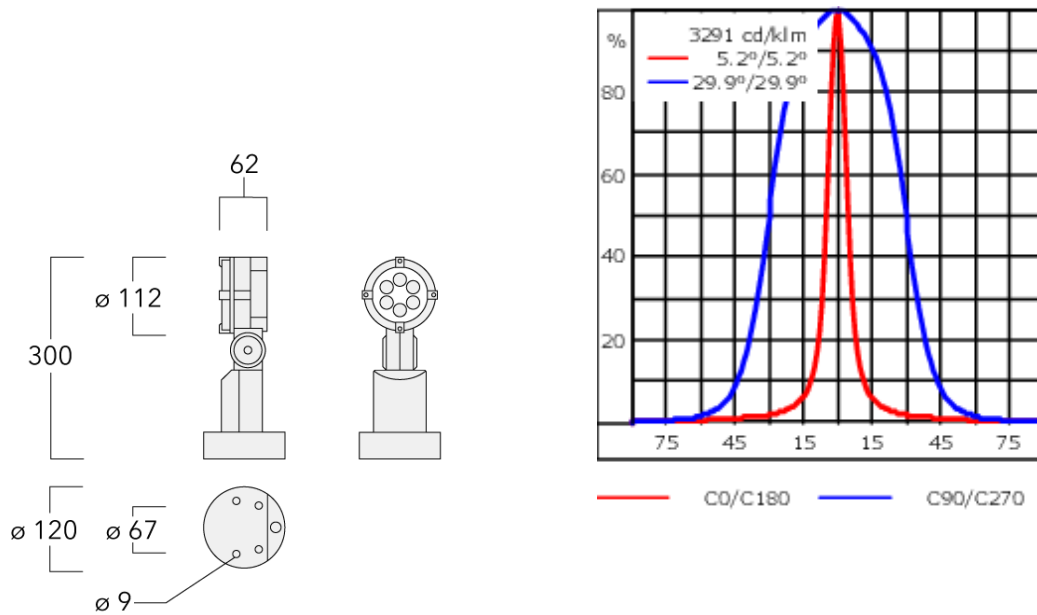

FLC121 LED

Spécifications

Description du matériel

Corps	Corps en fonte d'aluminium, visserie inox avec traitement PCS
Lentille	Verre de sécurité
Couleurs	Peinture poudre disponible avec 35 couleurs différents
Joint	Joint silicone CCG®
Visserie	PCS Inox avec revêtement polymère
IP	IP66
IK	IK07
Protection contre la corrosion	5CE
Surface exposée au vent	0.025 m²

Description électrique

Alimentation électrique	220-240V / 50-60 Hz
Driver	Driver électronique séparé thermiquement

WE-EF LUMIERE

ZAC de Chesnes Nord, 6 Rue de Brisson, CS80330, 38290 Satolas et Bonce - Téléphone: +33 4 74 99 14 44
info.france@we-ef.com - <https://we-ef.com/fr>

Sous réserve de modifications techniques et d'erreurs. - Généré le 08/06/2025