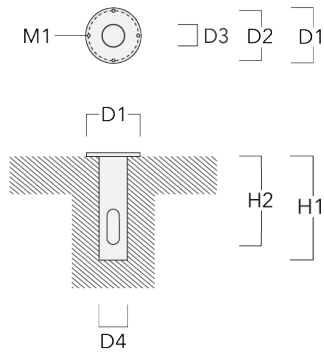

Sous réserve de modifications techniques et d'erreurs. - Généré le 08/06/2025

FLC121 LED

Socle de montage EM

Description	Code produit	D1	D2	H1	M1	Poids (kg)
EM1-2/M5 socle de montage en fonte d'aluminium	146-0253	160	130	200	9	1.10

Sous réserve de modifications techniques et d'erreurs. - Généré le 08/06/2025

FLC121 LED

Base à enterrer

Description	Code produit	D1	D2	D3	D4	H1	H2	M1	Poids (kg)
Base à enterrer ESV4	300-0461	145	130	102	108	400	350	8	7.85