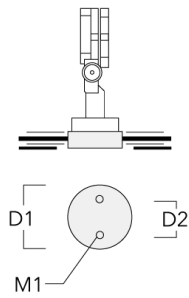

WE-EF LUMIERE

ZAC de Chesnes Nord, 6 Rue de Brisson, CS80330, 38290 Satolas et Bonce - Téléphone: +33 4 74 99 14 44
info.france@we-ef.com - <https://we-ef.com/fr>

Sous réserve de modifications techniques et d'erreurs. - Généré le 08/06/2025