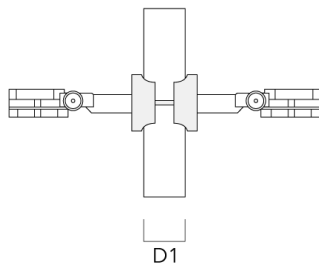

FLC121 LED

Visière

Description	Code produit	A	C1
Visière ES	145-9192	102	119

Accessoires d'installation

Collier pour tubes SP

Description	Code produit	D1	Poids (kg)	D
SP1-2/M8 collier simple (Ø 76-89)	146-0246	76-89	1.20	76-89

SP2-2/M8 collier double (Ø 38-60)	146-0247	38-60	1	38-66
-----------------------------------	----------	-------	---	-------

FLC121 LED

Description	Code produit	D1	Poids (kg)	D
SP2-2/M8 collier double (Ø 76-89)	146-0248	76-89	1.20	76-89