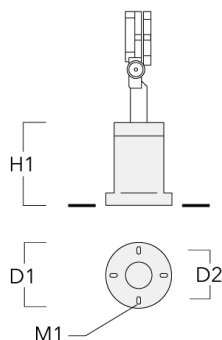

FLC121 LED

Socle de montage EM

Description	Code produit	D1	D2	H1	M1	Poids (kg)
EM1-2/M5 socle de montage en fonte d'aluminium	146-0253	160	130	200	9	1.10

Piquet à planter EF

Description	Code produit	H1	Poids (kg)
Piquet à planter EF1-2/M5	146-0251	270	0.40