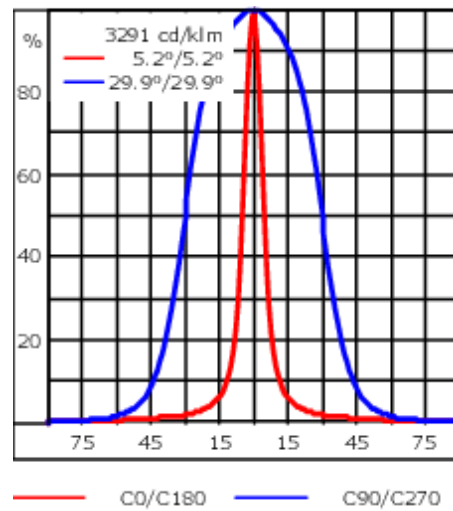

FLC121 LED

Spécifications

Description du matériel

Corps	Corps en fonte d'aluminium, visserie inox avec traitement PCS
Lentille	Verre de sécurité
Couleurs	Peinture poudre disponible avec 35 couleurs différents
Joint	Joint silicone CCG®
Visserie	PCS Inox avec revêtement polymère
IP	IP66
IK	IK07
Protection contre la corrosion	5CE
Surface exposée au vent	0.025 m²

Description électrique

Alimentation électrique	220-240V / 50-60 Hz
Driver	Driver électronique séparé thermiquement

WE-EF LUMIERE

ZAC de Chesnes Nord, 6 Rue de Brisson, CS80330, 38290 Satolas et Bonce - Téléphone: +33 4 74 99 14 44

info.france@we-ef.com - <https://we-ef.com/fr>

Sous réserve de modifications techniques et d'erreurs. - Généré le 23/10/2024