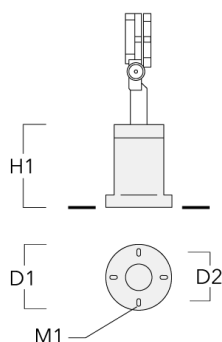

Sous réserve de modifications techniques et d'erreurs. - Généré le 23/11/2024

FLC121 LED

Socle de montage EM

Description	Code produit	D1	D2	H1	M1	Poids (kg)
EM1-2/M5 socle de montage en fonte d'aluminium	146-0253	160	130	200	9	1.10