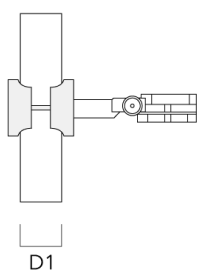

Accessoires d'installation

Collier pour tubes SP

Description	Code produit	D1	Poids (kg)	D
SP1-2/M8 collier simple (Ø 76-89)	146-0246	76-89	1.20	76-89