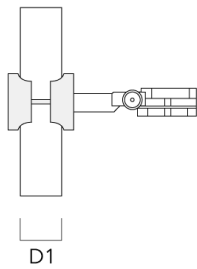

FLC121 LED

Visière

Description	Code produit	A	C1
Visière ES	145-9192	102	119

Accessoires d'installation

Collier pour tubes SP

Description	Code produit	D1	Poids (kg)	D
SP1-2/M8 collier simple (Ø 76-89)	146-0246	76-89	1.20	76-89