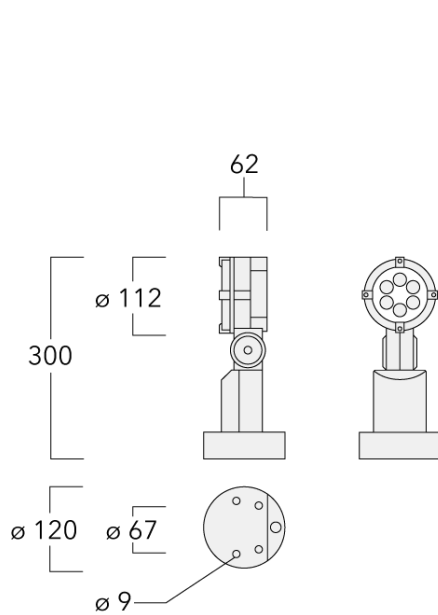

FLC121 LED

Spécifications

Description du matériel

Corps	Corps en fonte d'aluminium, visserie inox avec traitement PCS
Lentille	Verre de sécurité
Couleurs	Peinture poudre disponible avec 35 couleurs différents
Joint	Joint silicone CCG®
Visserie	PCS Inox avec revêtement polymère
IP	IP66
IK	IK07
Protection contre la corrosion	5CE
Surface exposée au vent	0.025 m²

Description électrique

Alimentation électrique	220-240V / 50-60 Hz
Driver	Driver électronique séparé thermiquement

WE-EF LUMIERE

ZAC de Chesnes Nord, 6 Rue de Brisson, CS80330, 38290 Satolas et Bonce - Téléphone: +33 4 74 99 14 44

info.france@we-ef.com - <https://we-ef.com/fr>

Sous réserve de modifications techniques et d'erreurs. - Généré le 23/10/2024