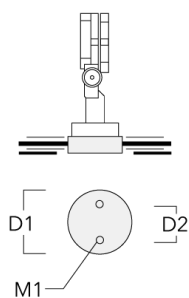

WE-EF LUMIERE

ZAC de Chesnes Nord, 6 Rue de Brisson, CS80330, 38290 Satolas et Bonce - Téléphone: +33 4 74 99 14 44
info.france@we-ef.com - <https://we-ef.com/fr>

Sous réserve de modifications techniques et d'erreurs. - Généré le 23/11/2024