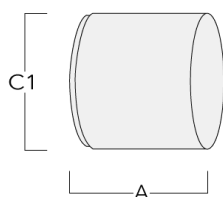

145-0034+145-0050

FLC121 LED

we-ef

Accessoires Optiques

Canon anti-éblouissement

Description	Code produit	A	C1
Canon anti-éblouissement ET	145-0030	60	120

Lentille ovalisante

Description	Code produit	C1
IO-180-FLC121-LED	145-0050	81