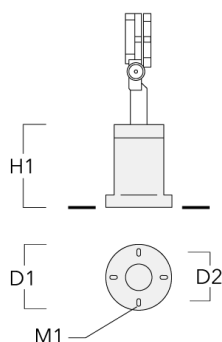

Sous réserve de modifications techniques et d'erreurs. - Généré le 08/06/2025

FLC121 LED

Socle de montage EM

Description	Code produit	D1	D2	H1	M1	Poids (kg)
EM1-2/M5 socle de montage en fonte d'aluminium	146-0253	160	130	200	9	1.10