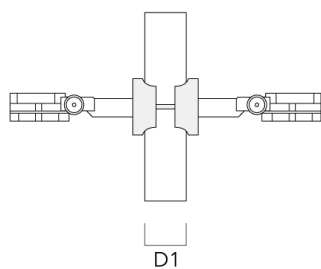

FLC121 LED

Visière

Description	Code produit	A	C1
Visière ES	145-9192	102	119

Accessoires d'installation

Collier pour tubes SP

Description	Code produit	D1	Poids (kg)	D
SP1-2/M8 collier simple (Ø 76-89)	146-0246	76-89	1.20	76-89

SP2-2/M8 collier double (Ø 38-60)	146-0247	38-60	1	38-66
-----------------------------------	----------	-------	---	-------

FLC121 LED

Description	Code produit	D1	Poids (kg)	D
SP2-2/M8 collier double (Ø 76-89)	146-0248	76-89	1.20	76-89