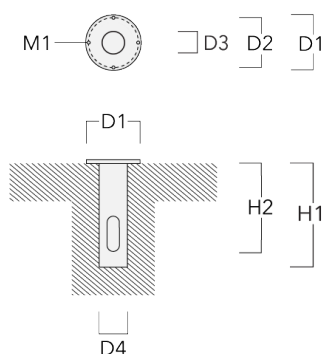

Sous réserve de modifications techniques et d'erreurs. - Généré le 23/11/2024

FLC121 LED

Socle de montage EM

Description	Code produit	D1	D2	H1	M1	Poids (kg)
EM1-2/M5 socle de montage en fonte d'aluminium	146-0253	160	130	200	9	1.10

Sous réserve de modifications techniques et d'erreurs. - Généré le 23/11/2024

FLC121 LED

Base à enterrer

Description	Code produit	D1	D2	D3	D4	H1	H2	M1	Poids (kg)
Base à enterrer ESV4	300-0461	145	130	102	108	400	350	8	7.85