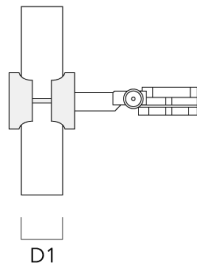

145-0035

FLC121 LED

we-ef

Beschreibung	Artikelnummer	D1	Gewicht (kg)	D
SP2-2/M8 Rohrschelle, zweifach (Ø 76-89)	146-0248	76-89	1.20	76-89

SP1-2/M8 Rohrschelle, einfach (Ø 38-60)	146-0245	38-60	1	38-66
---	----------	-------	---	-------