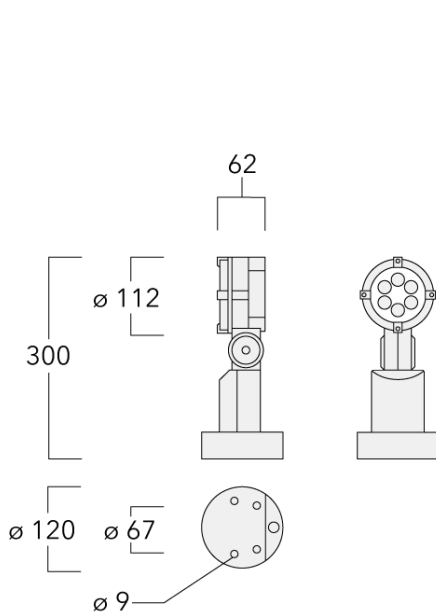

Variante mit 2200 K erhältlich, bei Bestellung bitte angeben.

Gewicht	1.70 kg
Lichtverteilung	symmetrisch extrem engstrahlend, 'sharp cut-off' [EES]
Lichtquelle	LED-6/12W / 700 mA - 4000 K
CRI	80
Netz	EVG
LEDs	6
Bemessungsleistung	14.5 W

Nominal Lichtstrom (lm)

LED Lumen	310
Total Lumen	1860
Tj	85

Bemessungslichtstrom (lm)

LED Lumen	287
Total Lumen	1721.8
Ta	25

Spezifikationen

Materialbeschreibung

Gehäuse	Korrosionsbeständiger Aluminiumguss
Abdeckung	Sicherheitsglasscheibe
Farben	<div style="display: flex; align-items: center;"> <div style="width: 20px; height: 15px; background-color: black; margin-right: 5px;"></div> RAL9004 Signalschwarz </div> <div style="display: flex; align-items: center; margin-top: 5px;"> <div style="width: 20px; height: 15px; background-color: gray; margin-right: 5px;"></div> RAL9007 Graualuminium </div> <div style="display: flex; align-items: center; margin-top: 5px;"> <div style="width: 20px; height: 15px; background-color: darkgray; margin-right: 5px;"></div> RAL7016 Anthrazitgrau </div> <div style="display: flex; align-items: center; margin-top: 5px;"> <div style="width: 20px; height: 15px; background-color: lightgray; margin-right: 5px;"></div> RAL9016 Verkehrsweiß </div>
Dichtung	CCG® Silikondichtung
Schrauben	PCS beschichtete Edelstahlschrauben
Schutzart	IP66
Schlagfestigkeit	IK07
Korrosionsbeständigkeit	5CE
Windangriffsfläche	0.025 m ²