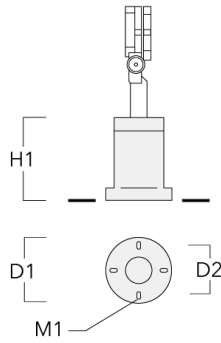

145-0035

FLC121 LED

we-ef

Beschreibung	Artikelnummer	D1	D2	H1	M1	Gewicht (kg)
EM1-2/M8	146-0253	160	130	200	9	1.10