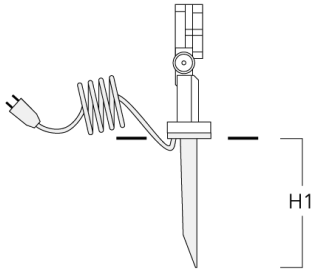

145-0035

FLC121 LED

we-ef

Beschreibung	Artikelnummer	H1	Gewicht (kg)
Erdspieß EF1-2/M5 für FLC121	145-9196	270	1

Erdstück

Beschreibung	Artikelnummer	D1	D2	D3	D4	H1	H2	M1	Gewicht (kg)
Erdstück ESV4	300-0461	145	130	102	108	400	350	8	7.85