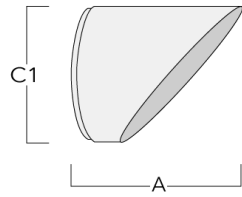

145-0035

FLC121 LED

we-ef

Beschreibung	Artikelnummer	A	C1
Seitenblende ES	145-9192	102	119

WE-EF Switzerland AG

Himmelrichstrasse 6, 6003 Luzern - Tel: +41 41 210 49 95

info.switzerland@we-ef.com - <https://we-ef.com/ch_de>

Technische Änderungen und Irrtümer vorbehalten. - Erstellt am 23.10.2024