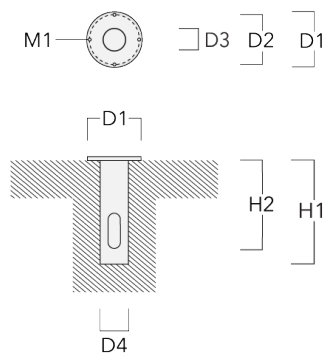

145-0035

FLC121 LED

we-ef

Beschreibung	Artikelnummer	H1	Gewicht (kg)
Erdspieß EF1-2/M5 für FLC121	145-9196	270	1

Erdstück

Beschreibung	Artikelnummer	D1	D2	D3	D4	H1	H2	M1	Gewicht (kg)
Erdstück ESV4	300-0461	145	130	102	108	400	350	8	7.85