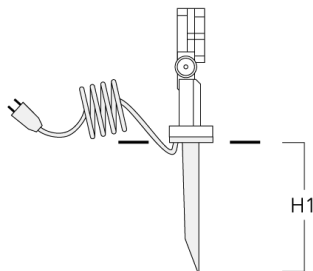

145-0035

FLC121 LED

we-ef

Beschreibung	Artikelnummer	D1	D2	H1	M1	Gewicht (kg)
EM1-2/M8	146-0253	160	130	200	9	1.10

Erdspieß EF

Beschreibung	Artikelnummer	H1	Gewicht (kg)
Erdspieß EF1-2/M8	146-0251	270	0.40