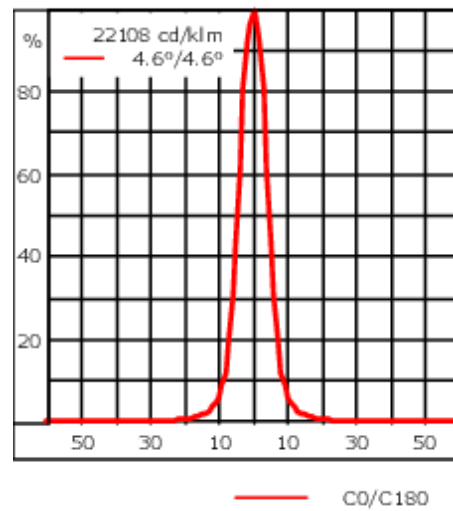

Variante mit 2200 K erhältlich, bei Bestellung bitte angeben.

Gewicht	1.70 kg
Lichtverteilung	symmetrisch extrem engstrahlend, 'sharp cut-off' [EES]
Lichtquelle	LED-6/12W / 700 mA - 4000 K
CRI	80
Netz	EVG
LEDs	6
Bemessungsleistung	14.5 W

Nominal Lichtstrom (lm)

LED Lumen	310
Total Lumen	1860
Tj	85

Bemessungslichtstrom (lm)

LED Lumen	287
Total Lumen	1721.8
Ta	25

Spezifikationen

Materialbeschreibung

Gehäuse	Korrosionsbeständiger Aluminiumguss
Abdeckung	Sicherheitsglasscheibe
Farben	<div style="display: flex; align-items: center;"> <div style="width: 20px; height: 15px; background-color: black; margin-right: 5px;"></div> RAL9004 Signalschwarz </div> <div style="display: flex; align-items: center; margin-top: 5px;"> <div style="width: 20px; height: 15px; background-color: gray; margin-right: 5px;"></div> RAL9007 Graualuminium </div> <div style="display: flex; align-items: center; margin-top: 5px;"> <div style="width: 20px; height: 15px; background-color: darkgray; margin-right: 5px;"></div> RAL7016 Anthrazitgrau </div> <div style="display: flex; align-items: center; margin-top: 5px;"> <div style="width: 20px; height: 15px; background-color: lightgray; margin-right: 5px;"></div> RAL9016 Verkehrsweiß </div>
Dichtung	CCG® Silikondichtung
Schrauben	PCS beschichtete Edelstahlschrauben
Schutzart	IP66
Schlagfestigkeit	IK07
Korrosionsbeständigkeit	5CE
Windangriffsfläche	0.025 m ²