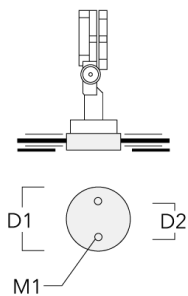

145-0035
FLC121 LED

Beschreibung	Artikelnummer	D1	D2	M1	Gewicht (kg)
JB1 Anschlussdose	310-9000	135	67	9	1.6