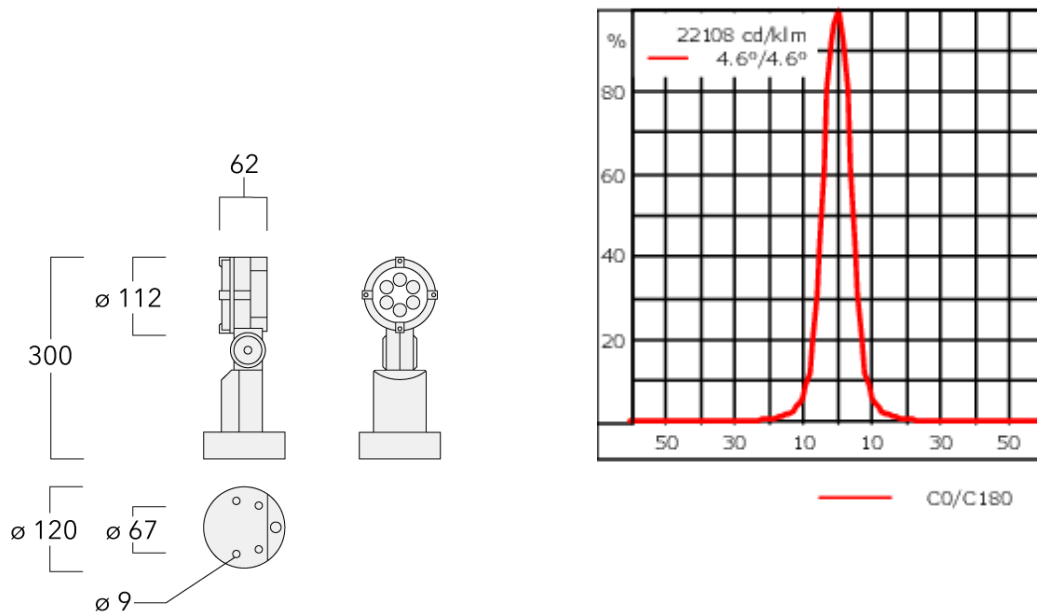

Poids	1.70 kg
Types photométries	faisceau symétrique, ultra intensif, 'cut-off' [EES]
Type de Lampes	LED-6/12W / 700 mA - 4000 K
IRC	80
Alimentation électrique	ballast électronique
LEDs	6
Rated input power	14.5 W

Sous réserve de modifications techniques et d'erreurs. - Généré le 23/10/2024

Spécifications

Description du matériel

Corps	Corps en fonte d'aluminium, visserie inox avec traitement PCS
Lentille	Verre de sécurité
Couleurs	Peinture poudre disponible avec 35 couleurs différents
Joint	Joint silicone CCG®
Visserie	PCS Inox avec revêtement polymère
IP	IP66
IK	IK07
Protection contre la corrosion	5CE
Surface exposée au vent	0.025 m ²