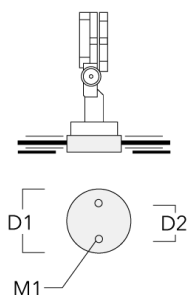

145-0035
FLC121 LED

Description	Code produit	D1	D2	M1	Poids (kg)
JB1 Junction box	310-9000	135	67	9	1.6

WE-EF LUMIERE

ZAC de Chesnes Nord, 6 Rue de Brisson, CS80330, 38290 Satolas et Bonce - Téléphone: +33 4 74 99 14 44
info.france@we-ef.com - <https://we-ef.com/fr>

Sous réserve de modifications techniques et d'erreurs. - Généré le 23/10/2024