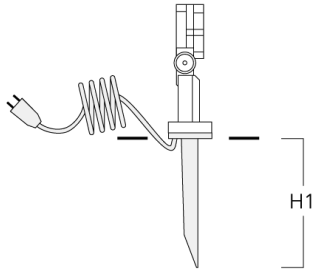

info.france@we-ef.com - <https://we-ef.com/fr>

Sous réserve de modifications techniques et d'erreurs. - Généré le 23/10/2024

145-0035

FLC121 LED

we-ef

Description	Code produit	H1	Poids (kg)
Piquet à planter EF1-2/M5 (FLC121)	145-9196	270	1