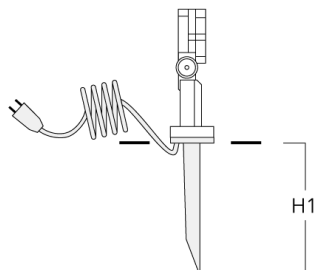

WE-EF LUMIERE

ZAC de Chesnes Nord, 6 Rue de Brisson, CS80330, 38290 Satolas et Bonce - Téléphone: +33 4 74 99 14 44

info.france@we-ef.com - <https://we-ef.com/fr>

Sous réserve de modifications techniques et d'erreurs. - Généré le 23/10/2024