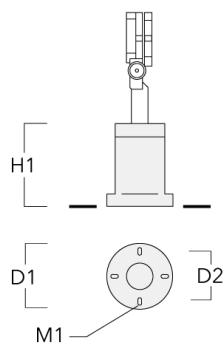

FLC121 LED

Description	Code produit	D1	D2	H1	M1	Poids (kg)
EM1-2/M5 socle de montage en fonte d'aluminium	146-0253	160	130	200	9	1.10

Piquet à planter EF

Description	Code produit	H1	Poids (kg)
Piquet à planter EF1-2/M5	146-0251	270	0.40