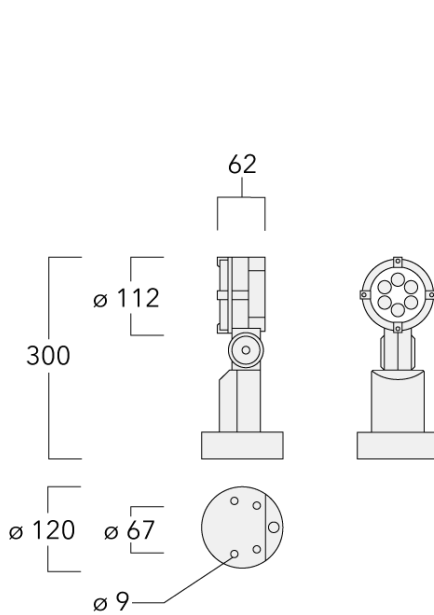

Poids	1.70 kg
Types photométries	faisceau symétrique ovalisante, ultra intensif, 'cut-off'
Type de Lampes	LED-6/12W / 700 mA - 4000 K
IRC	80
Alimentation électrique	ballast électronique
LEDs	6
Rated input power	14.5 W
Flux lumineux nominal (lm)	
LED Lumen	310
Total Lumen	1860
Tj	85
Rated lumens (lm)	
LED Lumen	271.9
Total Lumen	1631.5
Ta	25

FLC121 LED

Spécifications

Description du matériel

Corps	Corps en fonte d'aluminium, visserie inox avec traitement PCS
Lentille	Verre de sécurité
Couleurs	Peinture poudre disponible avec 35 couleurs différents
Joint	Joint silicone CCG®
Visserie	PCS Inox avec revêtement polymère
IP	IP66
IK	IK07
Protection contre la corrosion	5CE
Surface exposée au vent	0.025 m ²