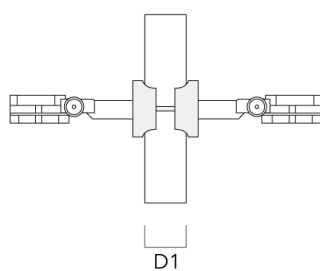

we-ef

FLC121 LED

Accessoires d'installation

Collier pour tubes SP

Description	Code produit	D1	Poids (kg)	D
SP1-2/M8 collier simple (Ø 76-89)	146-0246	76-89	1.20	76-89

SP2-2/M8 collier double (Ø 38-60)	146-0247	38-60	1	38-66
-----------------------------------	----------	-------	---	-------