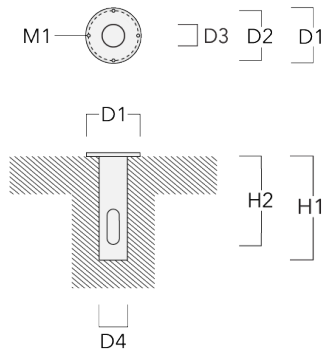

FLC121 LED

Socle de montage EM

Description	Code produit	D1	D2	H1	M1	Poids (kg)
EM1-2/M5 socle de montage en fonte d'aluminium	146-0253	160	130	200	9	1.10

Piquet à planter EF

Description	Code produit	H1	Poids (kg)
Piquet à planter EF1-2/M5	146-0251	270	0.40

FLC121 LED

Base à enterrer

Description	Code produit	D1	D2	D3	D4	H1	H2	M1	Poids (kg)
Base à enterrer ESV4	300-0461	145	130	102	108	400	350	8	7.85

JB1 Boîte de dérivation étanche

Description	Code produit	D1	D2	M1	Poids (kg)
JB1 Junction box	310-9000	135	67	9	1.6