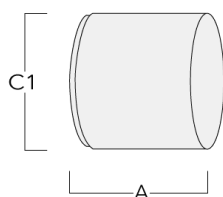

145-0035+145-0050

FLC121 LED

we-ef

Accessoires Optiques

Canon anti-éblouissement

Description	Code produit	A	C1
Canon anti-éblouissement ET	145-0030	60	120

Lentille ovalisante

Description	Code produit	C1
IO-180-FLC121-LED	145-0050	81