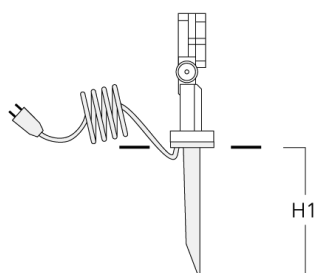

WE-EF LUMIERE

ZAC de Chesnes Nord, 6 Rue de Brisson, CS80330, 38290 Satolas et Bonce - Téléphone: +33 4 74 99 14 44
info.france@we-ef.com - <https://we-ef.com/fr>

Sous réserve de modifications techniques et d'erreurs. - Généré le 19/04/2025