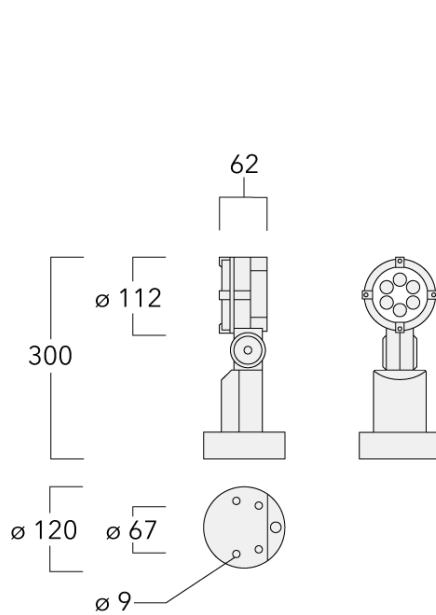

Poids	1.70 kg
Types photométries	faisceau symétrique ovalisante, ultra intensif, 'cut-off'
Type de Lampes	LED-6/12W / 700 mA - 4000 K
IRC	80
Alimentation électrique	ballast électronique
LEDs	6
Rated input power	14.5 W
Flux lumineux nominal (lm)	
LED Lumen	310
Total Lumen	1860
Tj	85
Rated lumens (lm)	
LED Lumen	271.9
Total Lumen	1631.5
Ta	25

FLC121 LED

Spécifications

Description du matériel

Corps	Corps en fonte d'aluminium, visserie inox avec traitement PCS
Lentille	Verre de sécurité
Couleurs	Peinture poudre disponible avec 35 couleurs différents
Joint	Joint silicone CCG®
Visserie	PCS Inox avec revêtement polymère
IP	IP66
IK	IK07
Protection contre la corrosion	5CE
Surface exposée au vent	0.025 m ²

Description	Code produit	D1	Poids (kg)	D
SP1-2/M8 collier simple (Ø 76-89)	146-0246	76-89	1.20	76-89

SP2-2/M8 collier double (Ø 38-60)	146-0247	38-60	1	38-66
-----------------------------------	----------	-------	---	-------