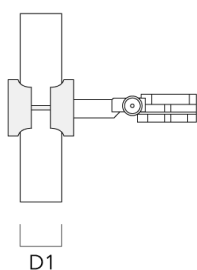

145-0035+145-0050

we-ef

FLC121 LED

Accessoires d'installation

Collier pour tubes SP

Description	Code produit	D1	Poids (kg)	D
SP1-2/M8 collier simple (Ø 76-89)	146-0246	76-89	1.20	76-89

SP2-2/M8 collier double (Ø 38-60)	146-0247	38-60	1	38-66