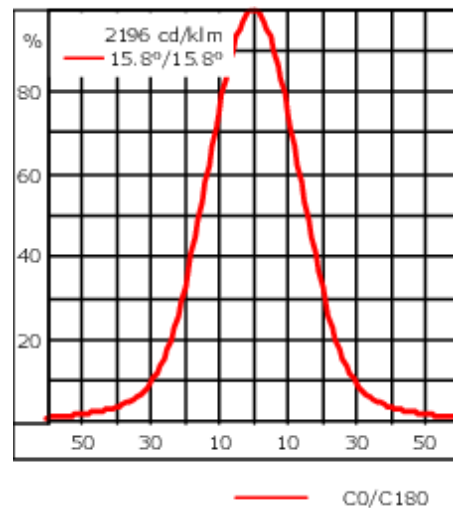

FLC121 LED - support mural

Spécifications

Description du matériel

Corps	Corps en fonte d'aluminium, visserie inox avec traitement PCS
Lentille	Verre de sécurité
Couleurs	RAL9004 Noir de sécurité RAL9007 Aluminium gris RAL7016 Gris anthracite RAL9016 Blanc signalisation
Joint	Joint silicone CCG®
Visserie	PCS Inox avec recouvrement polymère
IP	IP55
IK	IK07
Protection contre la corrosion	5CE

Description électrique

Alimentation électrique	220-240V / 50-60 Hz
Driver	Driver électronique séparé thermiquement

Informations complémentaires

Durée de vie	Ta=25° L90B10 > 90000h
Classe d'efficacité énergétique	C-D

WE-EF Switzerland AG

Himmelrichstrasse 6, 6003 Luzern - Téléphone: +41 22 752 49 94

info.switzerland@we-ef.com - <https://we-ef.com/ch_fr>

Sous réserve de modifications techniques et d'erreurs. - Généré le 23/10/2024