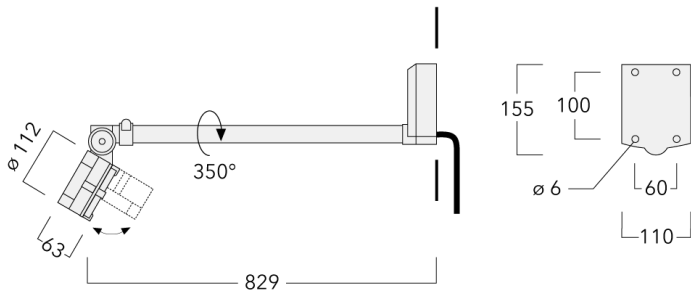

Description

IP55. Classe I. Classe II sur demande. IK07. Corps en fonte d'aluminium. Visserie inox avec traitement PCS. Protection contre la corrosion 5CE. Joint silicone. Verre de sécurité. Lentilles LED en PMMA. Version en 2200K disponible. À préciser lors de la demande de devis.

| | |
|-----------------------------------|---------------------------------|
| Poids | 2.90 kg |
| Distribution de la lumière | faisceau symétrique, médium [M] |
| Source lumineuse | LED-6/12W / 700 mA - 3000 K |
| IRC | 80 |
| Alimentation électrique | ballast électronique |
| LEDs | 6 |
| Rated input power | 14.5 W |
| Flux lumineux nominal (lm) | |
| LED Lumen | 290 |
| Total Lumen | 1740 |
| Tj | 85 |
| Rated lumens (lm) | |
| LED Lumen | 252 |
| Total Lumen | 1511.8 |
| Ta | 25 |

Spécifications

Description du matériel

| | |
|--------------------------------|--|
| Corps | Corps en fonte d'aluminium, visserie inox avec traitement PCS |
| Lentille | Verre de sécurité |
| Couleurs | <div style="display: flex; align-items: center; gap: 10px;"> <div style="width: 20px; height: 15px; background-color: black; margin-right: 5px;"></div> RAL9004 Noir de sécurité </div> <div style="display: flex; align-items: center; gap: 10px; margin-top: 5px;"> <div style="width: 20px; height: 15px; background-color: #808080; margin-right: 5px;"></div> RAL9007 Aluminium gris </div> <div style="display: flex; align-items: center; gap: 10px; margin-top: 5px;"> <div style="width: 20px; height: 15px; background-color: #333333; margin-right: 5px;"></div> RAL7016 Gris anthracite </div> <div style="display: flex; align-items: center; gap: 10px; margin-top: 5px;"> <div style="width: 20px; height: 15px; background-color: #e0e0e0; margin-right: 5px;"></div> RAL9016 Blanc signalisation </div> |
| Joint | Joint silicone CCG® |
| Visserie | PCS Inox avec recouvrement polymère |
| IP | IP55 |
| IK | IK07 |
| Protection contre la corrosion | 5CE |