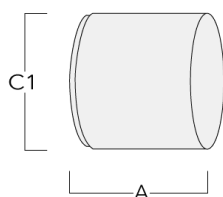

145-0038

FLC121 LED - support mural

we-ef

Accessoires Optiques

Canon anti-éblouissement

Description	Code produit	A	C1
Canon anti-éblouissement ET	145-0030	60	120

Lentille ovalisante

Description	Code produit	C1
IO-180-FLC121-LED	145-0050	81