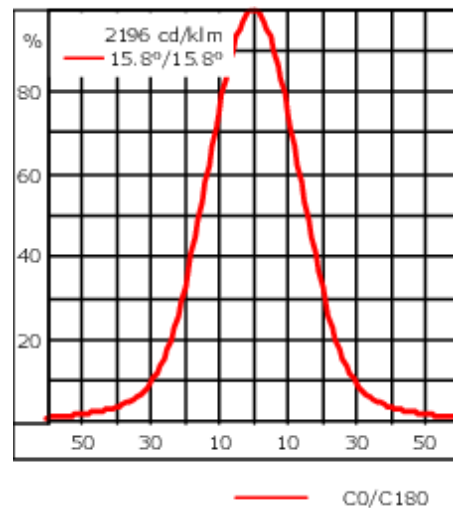

Spécifications

Description du matériel

Corps	Corps en fonte d'aluminium, visserie inox avec traitement PCS
Lentille	Verre de sécurité
Couleurs	Peinture poudre disponible avec 35 couleurs différents
Joint	Joint silicone CCG®
Visserie	PCS Inox avec recouvrement polymère
IP	IP55
IK	IK07
Protection contre la corrosion	5CE

Description électrique

Alimentation électrique	220-240V / 50-60 Hz
Driver	Driver électronique séparé thermiquement

Informations complémentaires

Durée de vie	Ta=25° L90B10 > 90000h
Classe d'efficacité énergétique	C-D

WE-EF LUMIERE

ZAC de Chesnes Nord, 6 Rue de Brisson, CS80330, 38290 Satolas et Bonce - Téléphone: +33 4 74 99 14 44
info.france@we-ef.com - <https://we-ef.com/fr>

Sous réserve de modifications techniques et d'erreurs. - Généré le 19/04/2025