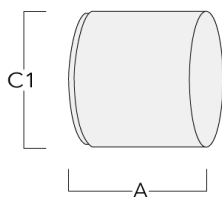

145-0038

we-ef

FLC121 LED - support mural

Accessoires Optiques

Canon anti-éblouissement

Description	Code produit	A	C1
Canon anti-éblouissement ET	145-0030	60	120

Lentille ovalisante

Description	Code produit	C1
IO-180-FLC121-LED	145-0050	81