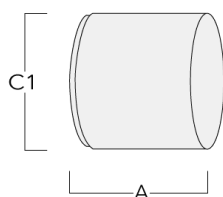

145-0040

FLC121 LED - support mural

we-ef

Accessoires Optiques

Canon anti-éblouissement

Description	Code produit	A	C1
Canon anti-éblouissement ET	145-0030	60	120

Lentille ovalisante

Description	Code produit	C1
IO-180-FLC121-LED	145-0050	81