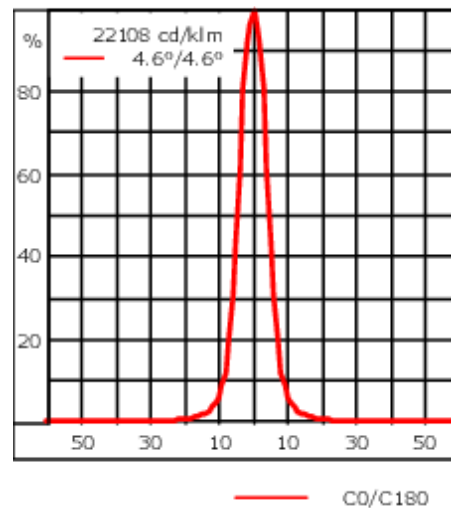

Spécifications

Description du matériel

Corps	Corps en fonte d'aluminium, visserie inox avec traitement PCS
Lentille	Verre de sécurité
Couleurs	Peinture poudre disponible avec 35 couleurs différents
Joint	Joint silicone CCG®
Visserie	PCS Inox avec recouvrement polymère
IP	IP55
IK	IK07
Protection contre la corrosion	5CE

Description électrique

Alimentation électrique	220-240V / 50-60 Hz
Driver	Driver électronique séparé thermiquement

Informations complémentaires

Durée de vie	Ta=25° L90B10 > 90000h
Classe d'efficacité énergétique	C-D

WE-EF LUMIERE

ZAC de Chesnes Nord, 6 Rue de Brisson, CS80330, 38290 Satolas et Bonce - Téléphone: +33 4 74 99 14 44
info.france@we-ef.com - <https://we-ef.com/fr>

Sous réserve de modifications techniques et d'erreurs. - Généré le 23/11/2024