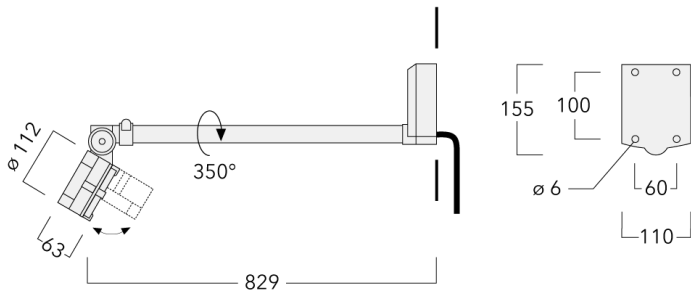

145-0040

FLC121 LED - support mural

we-ef

Description

IP55. Classe I. Classe II sur demande. IK07. Corps en fonte d'aluminium. Visserie inox avec traitement PCS. Protection contre la corrosion 5CE. Joint silicone. Verre de sécurité. Lentilles LED en PMMA. Version en 2200K disponible. À préciser lors de la demande de devis.

Poids	2.90 kg
Distribution de la lumière	faisceau symétrique, ultra intensif, 'cut-off' [EES]
Source lumineuse	LED-6/12W / 700 mA - 3000 K
IRC	80
Alimentation électrique	ballast électronique
LEDs	6
Rated input power	14.5 W
Flux lumineux nominal (lm)	
LED Lumen	290
Total Lumen	1740
Tj	85
Rated lumens (lm)	
LED Lumen	268.4
Total Lumen	1610.7
Ta	25

Spécifications

Description du matériel

Corps	Corps en fonte d'aluminium, visserie inox avec traitement PCS
Lentille	Verre de sécurité
Couleurs	<div style="display: flex; align-items: center; gap: 10px;"> <div style="width: 20px; height: 15px; background-color: black; margin-right: 5px;"></div> RAL9004 Noir de sécurité </div> <div style="display: flex; align-items: center; gap: 10px; margin-top: 5px;"> <div style="width: 20px; height: 15px; background-color: #808080; margin-right: 5px;"></div> RAL9007 Aluminium gris </div> <div style="display: flex; align-items: center; gap: 10px; margin-top: 5px;"> <div style="width: 20px; height: 15px; background-color: #333333; margin-right: 5px;"></div> RAL7016 Gris anthracite </div> <div style="display: flex; align-items: center; gap: 10px; margin-top: 5px;"> <div style="width: 20px; height: 15px; background-color: #e0e0e0; margin-right: 5px;"></div> RAL9016 Blanc signalisation </div>
Joint	Joint silicone CCG®
Visserie	PCS Inox avec recouvrement polymère
IP	IP55
IK	IK07
Protection contre la corrosion	5CE