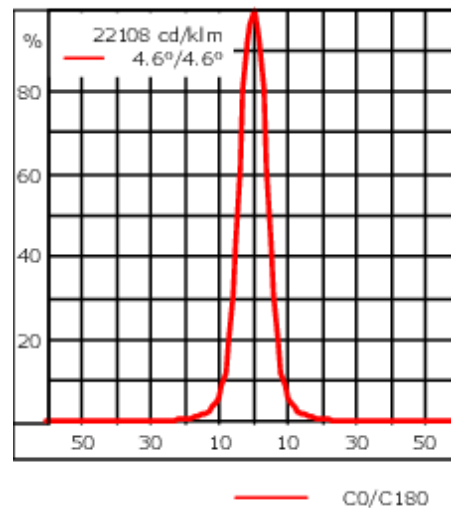

Spécifications

Description du matériel

Corps	Corps en fonte d'aluminium, visserie inox avec traitement PCS
Lentille	Verre de sécurité
Couleurs	RAL9004 Noir de sécurité RAL9007 Aluminium gris RAL7016 Gris anthracite RAL9016 Blanc signalisation
Joint	Joint silicone CCG®
Visserie	PCS Inox avec recouvrement polymère
IP	IP55
IK	IK07
Protection contre la corrosion	5CE

Description électrique

Alimentation électrique	220-240V / 50-60 Hz
Driver	Driver électronique séparé thermiquement

Informations complémentaires

Durée de vie	Ta=25° L90B10 > 90000h
Classe d'efficacité énergétique	C-D

WE-EF Switzerland AG

Himmelrichstrasse 6, 6003 Luzern - Téléphone: +41 22 752 49 94

info.switzerland@we-ef.com - <https://we-ef.com/ch_fr>

Sous réserve de modifications techniques et d'erreurs. - Généré le 23/11/2024