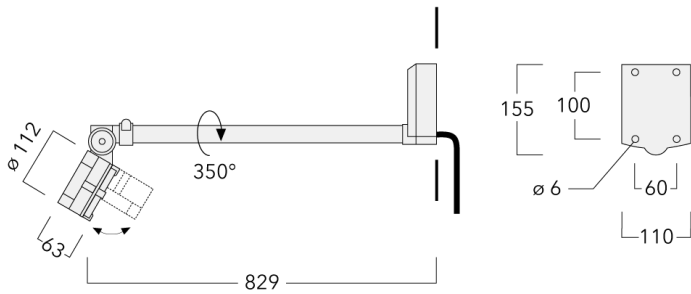

Description

IP55. Classe I. Classe II sur demande. IK07. Corps en fonte d'aluminium. Visserie inox avec traitement PCS. Protection contre la corrosion 5CE. Joint silicone. Verre de sécurité. Lentilles LED en PMMA. Version en 2200K disponible. À préciser lors de la demande de devis.

Poids	2.90 kg
Distribution de la lumière	faisceau symétrique, ultra intensif, 'cut-off' [EES]
Source lumineuse	LED-6/12W / 700 mA - 3000 K
IRC	80
Alimentation électrique	ballast électronique
LEDs	6
Rated input power	14.5 W
Flux lumineux nominal (lm)	
LED Lumen	290
Total Lumen	1740
Tj	85
Rated lumens (lm)	
LED Lumen	268.4
Total Lumen	1610.7
Ta	25

Spécifications

Description du matériel

Corps	Corps en fonte d'aluminium, visserie inox avec traitement PCS
Lentille	Verre de sécurité
Couleurs	<div style="display: flex; align-items: center; gap: 10px;"> <div style="width: 20px; height: 15px; background-color: black; margin-right: 5px;"></div> RAL9004 Noir de sécurité <div style="width: 20px; height: 15px; background-color: gray; margin-right: 5px;"></div> RAL9007 Aluminium gris <div style="width: 20px; height: 15px; background-color: darkgray; margin-right: 5px;"></div> RAL7016 Gris anthracite <div style="width: 20px; height: 15px; background-color: lightgray; margin-right: 5px;"></div> RAL9016 Blanc signalisation </div>
Joint	Joint silicone CCG®
Visserie	PCS Inox avec recouvrement polymère
IP	IP55
IK	IK07
Protection contre la corrosion	5CE