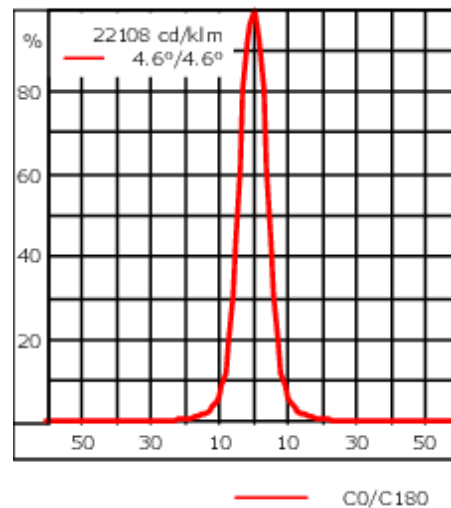

Description

IP55. Classe I. Classe II sur demande. IK07. Corps en fonte d'aluminium. Visserie inox avec traitement PCS. Protection contre la corrosion 5CE. Joint silicone. Verre de sécurité. Lentilles LED en PMMA. Version en 2200K disponible. À préciser lors de la demande de devis.

Poids	2.90 kg
Distribution de la lumière	faisceau symétrique, ultra intensif, 'cut-off' [EES]
Source lumineuse	LED-6/12W / 700 mA - 3000 K
IRC	80
Alimentation électrique	ballast électronique
LEDs	6
Rated input power	14.5 W
Flux lumineux nominal (lm)	
LED Lumen	290
Total Lumen	1740
Tj	85
Rated lumens (lm)	
LED Lumen	268.4
Total Lumen	1610.7
Ta	25