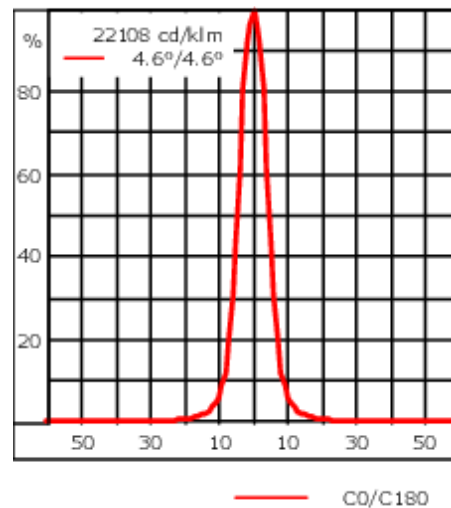

Spécifications

Description du matériel

Corps	Corps en fonte d'aluminium, visserie inox avec traitement PCS
Lentille	Verre de sécurité
Couleurs	RAL9004 Noir de sécurité RAL9007 Aluminium gris RAL7016 Gris anthracite RAL9016 Blanc signalisation
Joint	Joint silicone CCG®
Visserie	PCS Inox avec recouvrement polymère
IP	IP55
IK	IK07
Protection contre la corrosion	5CE

Description électrique

Alimentation électrique	220-240V / 50-60 Hz
Driver	Driver électronique séparé thermiquement

Informations complémentaires

Durée de vie	Ta=25° L90B10 > 90000h
Classe d'efficacité énergétique	C-D

WE-EF Switzerland AG

Himmelrichstrasse 6, 6003 Luzern - Téléphone: +41 22 752 49 94

info.switzerland@we-ef.com - <https://we-ef.com/ch_fr>

Sous réserve de modifications techniques et d'erreurs. - Généré le 23/10/2024