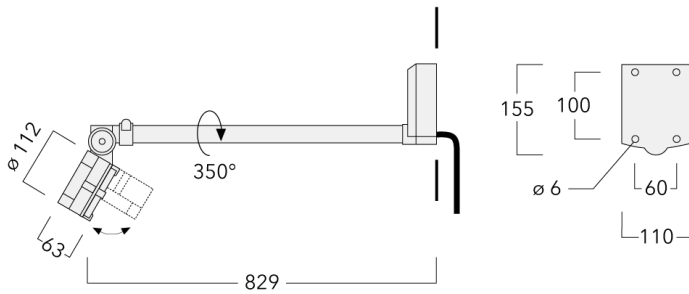

Spécifications

Description du matériel

Corps	Corps en fonte d'aluminium, visserie inox avec traitement PCS
Lentille	Verre de sécurité
Couleurs	Peinture poudre disponible avec 35 couleurs différents
Joint	Joint silicone CCG®
Visserie	PCS Inox avec recouvrement polymère
IP	IP55
IK	IK07
Protection contre la corrosion	5CE

Description électrique

Alimentation électrique	220-240V / 50-60 Hz
Driver	Driver électronique séparé thermiquement

Informations complémentaires

Durée de vie	Ta=25° L90B10 > 90000h
Classe d'efficacité énergétique	C-D

WE-EF LUMIERE

ZAC de Chesnes Nord, 6 Rue de Brisson, CS80330, 38290 Satolas et Bonce - Téléphone: +33 4 74 99 14 44
info.france@we-ef.com - <https://we-ef.com/fr>

Sous réserve de modifications techniques et d'erreurs. - Généré le 19/04/2025