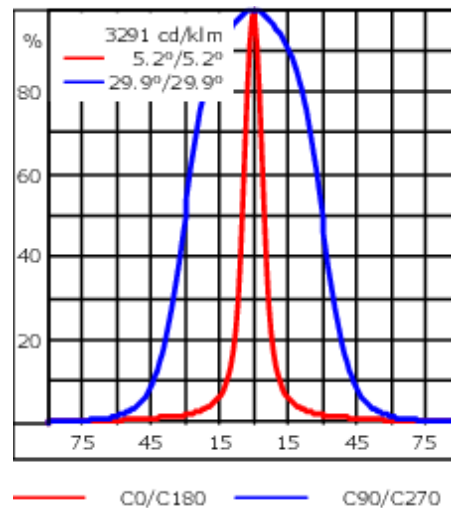

FLC121 LED - support mural

Spécifications

Description du matériel

Corps	Corps en fonte d'aluminium, visserie inox avec traitement PCS
Lentille	Verre de sécurité
Couleurs	Peinture poudre disponible avec 35 couleurs différents
Joint	Joint silicone CCG®
Visserie	PCS Inox avec recouvrement polymère
IP	IP55
IK	IK07
Protection contre la corrosion	5CE

Description électrique

Alimentation électrique	220-240V / 50-60 Hz
Driver	Driver électronique séparé thermiquement

Informations complémentaires

Durée de vie	Ta=25° L90B10 > 90000h
Classe d'efficacité énergétique	C-D

WE-EF LUMIERE

ZAC de Chesnes Nord, 6 Rue de Brisson, CS80330, 38290 Satolas et Bonce - Téléphone: +33 4 74 99 14 44

info.france@we-ef.com - <https://we-ef.com/fr>

Sous réserve de modifications techniques et d'erreurs. - Généré le 23/11/2024