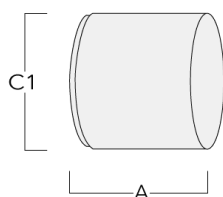

145-0040+145-0050

FLC121 LED - support mural

we-ef

Accessoires Optiques

Canon anti-éblouissement

Description	Code produit	A	C1
Canon anti-éblouissement ET	145-0030	60	120

Lentille ovalisante

Description	Code produit	C1
IO-180-FLC121-LED	145-0050	81