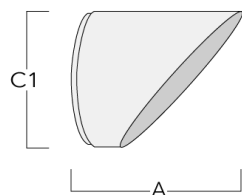

FLC121 LED - support mural

Description	Code produit	A	C1
Visière ES	145-9192	102	119