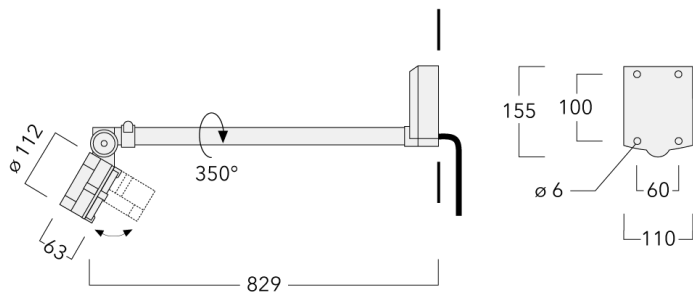

Description

IP55. Classe I. IK07. Corps en fonte d'aluminium. Visserie inox avec traitement PCS. Protection contre la corrosion 5CE. Joint silicone. Verre de sécurité. Lentilles LED en PMMA.

Version en 2200K disponible. À préciser lors de la demande de devis.

| | |
|-----------------------------------|---|
| Poids | 2.90 kg |
| Types photométries | faisceau symétrique ovalisante, ultra intensif, 'cut-off' |
| Type de Lampes | LED-6/12W / 700 mA - 3000 K |
| IRC | 80 |
| Alimentation électrique | ballast électronique |
| LEDs | 6 |
| Rated input power | 14.5 W |
| Flux lumineux nominal (lm) | |
| LED Lumen | 290 |
| Total Lumen | 1740 |
| Tj | 85 |
| Rated lumens (lm) | |
| LED Lumen | 254.4 |
| Total Lumen | 1526.2 |
| Ta | 25 |

Spécifications

Description du matériel

| | |
|--------------------------------|---|
| Corps | Corps en fonte d'aluminium, visserie inox avec traitement PCS |
| Lentille | Verre de sécurité |
| Couleurs | Peinture poudre disponible avec 35 couleurs différents |
| Joint | Joint silicone CCG® |
| Visserie | PCS Inox avec recouvrement polymère |
| IP | IP55 |
| IK | IK07 |
| Protection contre la corrosion | 5CE |