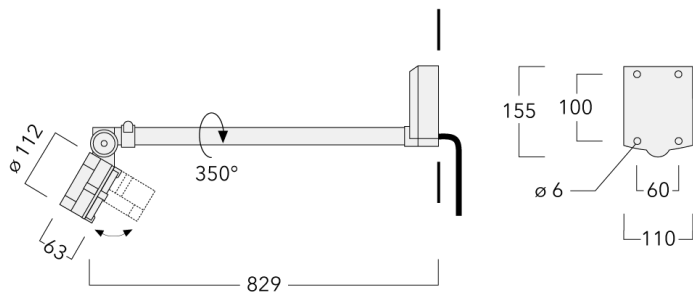

145-0040+145-0050

FLC121 LED - support mural

we-ef

Description

IP55. Classe I. IK07. Corps en fonte d'aluminium. Visserie inox avec traitement PCS. Protection contre la corrosion 5CE. Joint silicone. Verre de sécurité. Lentilles LED en PMMA.

Version en 2200K disponible. À préciser lors de la demande de devis.

Poids	2.90 kg
Types photométries	faisceau symétrique ovalisante, ultra intensif, 'cut-off'
Type de Lampes	LED-6/12W / 700 mA - 3000 K
IRC	80
Alimentation électrique	ballast électronique
LEDs	6
Rated input power	14.5 W
Flux lumineux nominal (lm)	
LED Lumen	290
Total Lumen	1740
Tj	85
Rated lumens (lm)	
LED Lumen	254.4
Total Lumen	1526.2
Ta	25

FLC121 LED - support mural

Spécifications

Description du matériel

Corps	Corps en fonte d'aluminium, visserie inox avec traitement PCS
Lentille	Verre de sécurité
Couleurs	Peinture poudre disponible avec 35 couleurs différents
Joint	Joint silicone CCG®
Visserie	PCS Inox avec recouvrement polymère
IP	IP55
IK	IK07
Protection contre la corrosion	5CE