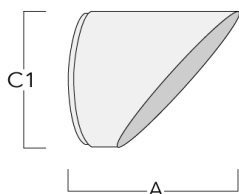

145-0040+145-0050

we-ef

FLC121 LED - support mural

Visière

Description	Code produit	A	C1
Visière ES	145-9192	102	119

WE-EF LUMIERE

ZAC de Chesnes Nord, 6 Rue de Brisson, CS80330, 38290 Satolas et Bonce - Téléphone: +33 4 74 99 14 44
info.france@we-ef.com - <https://we-ef.com/fr>

Sous réserve de modifications techniques et d'erreurs. - Généré le 23/11/2024