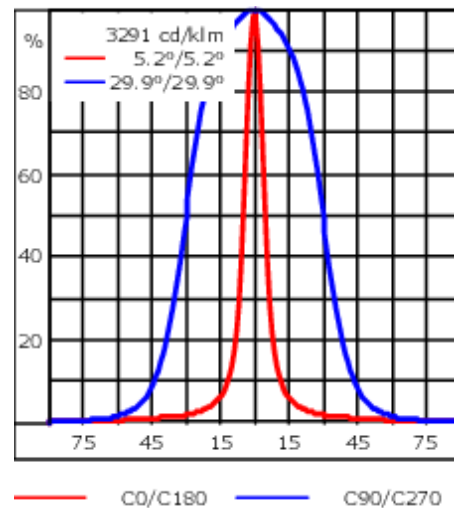

Spécifications

Description du matériel

Corps	Corps en fonte d'aluminium, visserie inox avec traitement PCS
Lentille	Verre de sécurité
Couleurs	Peinture poudre disponible avec 35 couleurs différents
Joint	Joint silicone CCG®
Visserie	PCS Inox avec recouvrement polymère
IP	IP55
IK	IK07
Protection contre la corrosion	5CE

Description électrique

Alimentation électrique	220-240V / 50-60 Hz
Driver	Driver électronique séparé thermiquement

Informations complémentaires

Durée de vie	Ta=25° L90B10 > 90000h
Classe d'efficacité énergétique	C-D

WE-EF LUMIERE

ZAC de Chesnes Nord, 6 Rue de Brisson, CS80330, 38290 Satolas et Bonce - Téléphone: +33 4 74 99 14 44
info.france@we-ef.com - <https://we-ef.com/fr>

Sous réserve de modifications techniques et d'erreurs. - Généré le 19/04/2025