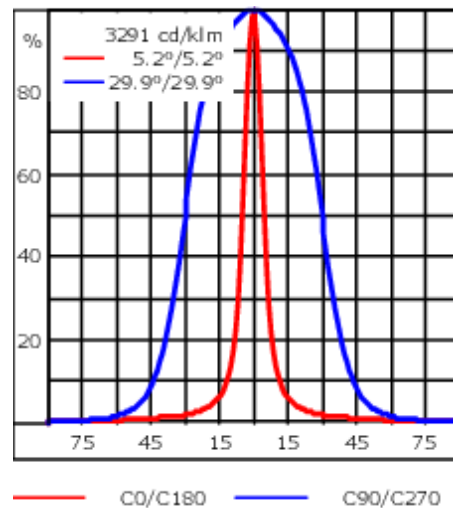

FLC121 LED - support mural

Spécifications

Description du matériel

Corps	Corps en fonte d'aluminium, visserie inox avec traitement PCS
Lentille	Verre de sécurité
Couleurs	RAL9004 Noir de sécurité RAL9007 Aluminium gris RAL7016 Gris anthracite RAL9016 Blanc signalisation
Joint	Joint silicone CCG®
Visserie	PCS Inox avec recouvrement polymère
IP	IP55
IK	IK07
Protection contre la corrosion	5CE

Description électrique

Alimentation électrique	220-240V / 50-60 Hz
Driver	Driver électronique séparé thermiquement

Informations complémentaires

Durée de vie	Ta=25° L90B10 > 90000h
Classe d'efficacité énergétique	C-D

WE-EF Switzerland AG

Himmelrichstrasse 6, 6003 Luzern - Téléphone: +41 22 752 49 94

info.switzerland@we-ef.com - <https://we-ef.com/ch_fr>

Sous réserve de modifications techniques et d'erreurs. - Généré le 23/11/2024