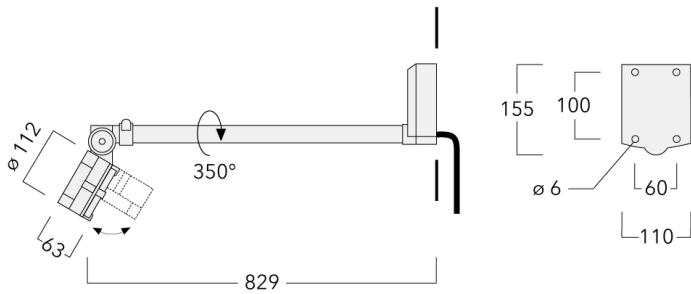

FLC121 LED - support mural

Spécifications

Description du matériel

Corps	Corps en fonte d'aluminium, visserie inox avec traitement PCS
Lentille	Verre de sécurité
Couleurs	RAL9004 Noir de sécurité RAL9007 Aluminium gris RAL7016 Gris anthracite RAL9016 Blanc signalisation
Joint	Joint silicone CCG®
Visserie	PCS Inox avec recouvrement polymère
IP	IP55
IK	IK07
Protection contre la corrosion	5CE

Description électrique

Alimentation électrique	220-240V / 50-60 Hz
Driver	Driver électronique séparé thermiquement

Informations complémentaires

Durée de vie	Ta=25° L90B10 > 90000h
Classe d'efficacité énergétique	C-D

WE-EF Switzerland AG

Himmelrichstrasse 6, 6003 Luzern - Téléphone: +41 22 752 49 94

info.switzerland@we-ef.com - <https://we-ef.com/ch_fr>

Sous réserve de modifications techniques et d'erreurs. - Généré le 23/11/2024