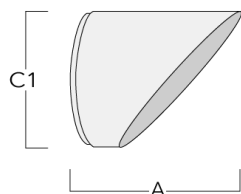

145-0041+145-0145

we-ef

FLC121 LED - support mural

Visière

Description	Code produit	A	C1
Visière ES	145-9192	102	119

WE-EF LUMIERE

ZAC de Chesnes Nord, 6 Rue de Brisson, CS80330, 38290 Satolas et Bonce - Téléphone: +33 4 74 99 14 44
info.france@we-ef.com - <https://we-ef.com/fr>

Sous réserve de modifications techniques et d'erreurs. - Généré le 19/04/2025