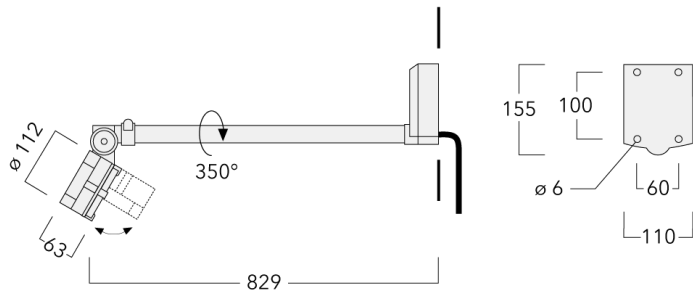

145-0041+145-0145

FLC121 LED - support mural

we-ef

Description

IP55. Classe I. IK07. Corps en fonte d'aluminium. Visserie inox avec traitement PCS. Protection contre la corrosion 5CE. Joint silicone. Verre de sécurité. Lentilles LED en PMMA.

Flux lumineux nominal (lm)

LED Lumen	310
Total Lumen	1860
Tj	85

Rated lumens (lm)

LED Lumen	287
Total Lumen	1721.8
Ta	25

WE-EF LUMIERE

ZAC de Chesnes Nord, 6 Rue de Brisson, CS80330, 38290 Satolas et Bonce - Téléphone: +33 4 74 99 14 44
info.france@we-ef.com - <https://we-ef.com/fr>

Sous réserve de modifications techniques et d'erreurs. - Généré le 23/11/2024

Spécifications

Description du matériel

Corps	Corps en fonte d'aluminium, visserie inox avec traitement PCS
Lentille	Verre de sécurité
Couleurs	Peinture poudre disponible avec 35 couleurs différents
Joint	Joint silicone CCG®
Visserie	PCS Inox avec recouvrement polymère
IP	IP55
IK	IK07
Protection contre la corrosion	5CE