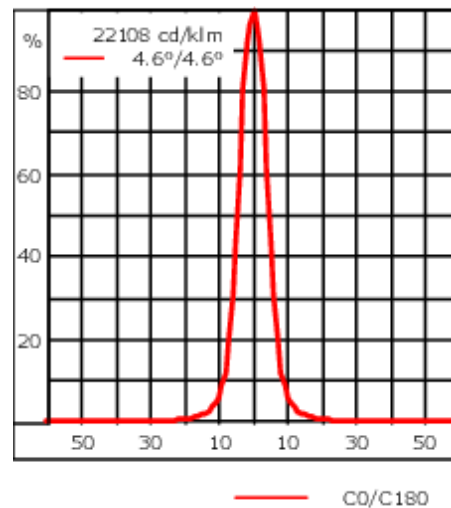

Spécifications

Description du matériel

Corps	Corps en fonte d'aluminium, visserie inox avec traitement PCS
Lentille	Verre de sécurité
Couleurs	Peinture poudre disponible avec 35 couleurs différents
Joint	Joint silicone CCG®
Visserie	PCS Inox avec recouvrement polymère
IP	IP55
IK	IK07
Protection contre la corrosion	5CE

Description électrique

Alimentation électrique	220-240V / 50-60 Hz
Driver	Driver électronique séparé thermiquement

Informations complémentaires

Durée de vie	Ta=25° L90B10 > 90000h
Classe d'efficacité énergétique	C-D

WE-EF LUMIERE

ZAC de Chesnes Nord, 6 Rue de Brisson, CS80330, 38290 Satolas et Bonce - Téléphone: +33 4 74 99 14 44
info.france@we-ef.com - <https://we-ef.com/fr>

Sous réserve de modifications techniques et d'erreurs. - Généré le 19/04/2025