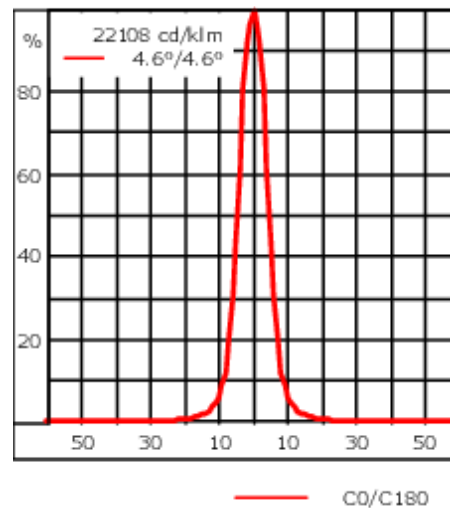

Spécifications

Description du matériel

Corps	Corps en fonte d'aluminium, visserie inox avec traitement PCS
Lentille	Verre de sécurité
Couleurs	Peinture poudre disponible avec 35 couleurs différents
Joint	Joint silicone CCG®
Visserie	PCS Inox avec recouvrement polymère
IP	IP55
IK	IK07
Protection contre la corrosion	5CE

Description électrique

Alimentation électrique	220-240V / 50-60 Hz
Driver	Driver électronique séparé thermiquement

Informations complémentaires

Durée de vie	Ta=25° L90B10 > 90000h
Classe d'efficacité énergétique	C-D

WE-EF LUMIERE

ZAC de Chesnes Nord, 6 Rue de Brisson, CS80330, 38290 Satolas et Bonce - Téléphone: +33 4 74 99 14 44

info.france@we-ef.com - <https://we-ef.com/fr>

Sous réserve de modifications techniques et d'erreurs. - Généré le 23/11/2024