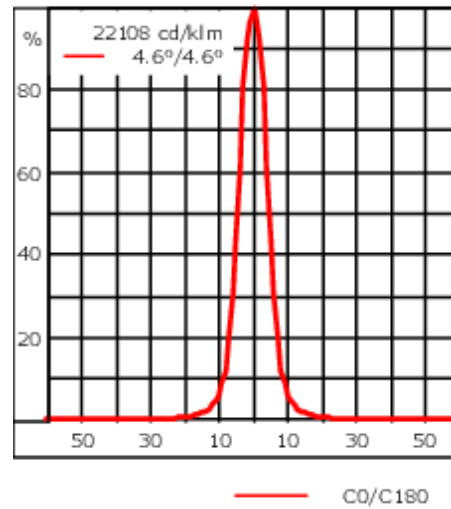

Description

IP55. Classe I. Classe II sur demande. IK07. Corps en fonte d'aluminium. Visserie inox avec traitement PCS. Protection contre la corrosion 5CE. Joint silicone. Verre de sécurité. Lentilles LED en PMMA. Version en 2200K disponible. À préciser lors de la demande de devis.

Poids	2.90 kg
Distribution de la lumière	faisceau symétrique, ultra intensif, 'cut-off' [EES]
Source lumineuse	LED-6/12W / 700 mA - 4000 K
IRC	80
Alimentation électrique	ballast électronique
LEDs	6
Rated input power	14.5 W

Flux lumineux nominal (lm)

LED Lumen	310
Total Lumen	1860
Tj	85

Rated lumens (lm)

LED Lumen	287
Total Lumen	1721.8
Ta	25

Spécifications

Description du matériel

Corps	Corps en fonte d'aluminium, visserie inox avec traitement PCS
Lentille	Verre de sécurité
Couleurs	<div style="display: flex; align-items: center; gap: 10px;"> <div style="width: 20px; height: 15px; background-color: black; margin-right: 5px;"></div> RAL9004 Noir de sécurité <div style="width: 20px; height: 15px; background-color: gray; margin-right: 5px;"></div> RAL9007 Aluminium gris <div style="width: 20px; height: 15px; background-color: darkgray; margin-right: 5px;"></div> RAL7016 Gris anthracite <div style="width: 20px; height: 15px; background-color: lightgray; margin-right: 5px;"></div> RAL9016 Blanc signalisation </div>
Joint	Joint silicone CCG®
Visserie	PCS Inox avec recouvrement polymère
IP	IP55
IK	IK07
Protection contre la corrosion	5CE