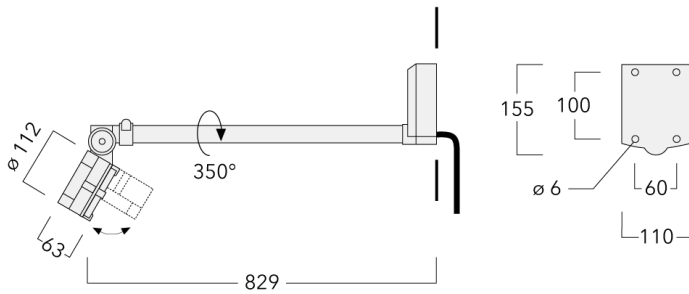

Description

IP55. Classe I. Classe II sur demande. IK07. Corps en fonte d'aluminium. Visserie inox avec traitement PCS. Protection contre la corrosion 5CE. Joint silicone. Verre de sécurité. Lentilles LED en PMMA. Version en 2200K disponible. À préciser lors de la demande de devis.

Poids	2.90 kg
Distribution de la lumière	faisceau symétrique, ultra intensif, 'cut-off' [EES]
Source lumineuse	LED-6/12W / 700 mA - 4000 K
IRC	80
Alimentation électrique	ballast électronique
LEDs	6
Rated input power	14.5 W

Flux lumineux nominal (lm)

LED Lumen	310
Total Lumen	1860
Tj	85

Rated lumens (lm)

LED Lumen	287
Total Lumen	1721.8
Ta	25

Spécifications

Description du matériel

Corps	Corps en fonte d'aluminium, visserie inox avec traitement PCS
Lentille	Verre de sécurité
Couleurs	<div style="display: flex; align-items: center; gap: 10px;"> <div style="width: 20px; height: 15px; background-color: black; margin-right: 5px;"></div> RAL9004 Noir de sécurité <div style="width: 20px; height: 15px; background-color: gray; margin-right: 5px;"></div> RAL9007 Aluminium gris <div style="width: 20px; height: 15px; background-color: darkgray; margin-right: 5px;"></div> RAL7016 Gris anthracite <div style="width: 20px; height: 15px; background-color: lightgray; margin-right: 5px;"></div> RAL9016 Blanc signalisation </div>
Joint	Joint silicone CCG®
Visserie	PCS Inox avec recouvrement polymère
IP	IP55
IK	IK07
Protection contre la corrosion	5CE