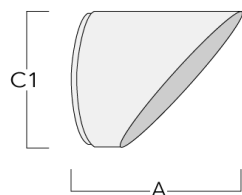

info.france@we-ef.com - <https://we-ef.com/fr>

Sous réserve de modifications techniques et d'erreurs. - Généré le 23/10/2024

145-0041+145-0050

we-ef

FLC121 LED - support mural

Description	Code produit	A	C1
Visière ES	145-9192	102	119