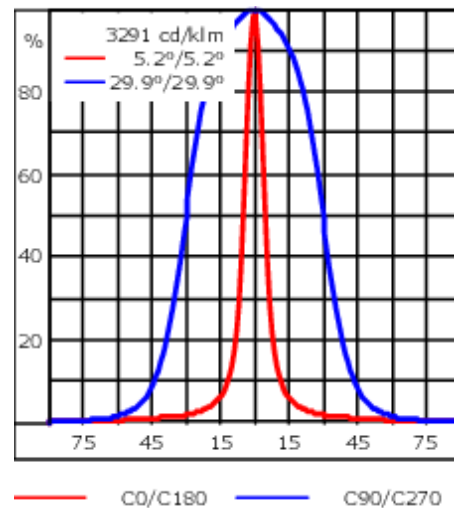

FLC121 LED - support mural

Spécifications

Description du matériel

Corps	Corps en fonte d'aluminium, visserie inox avec traitement PCS
Lentille	Verre de sécurité
Couleurs	Peinture poudre disponible avec 35 couleurs différents
Joint	Joint silicone CCG®
Visserie	PCS Inox avec recouvrement polymère
IP	IP55
IK	IK07
Protection contre la corrosion	5CE

Description électrique

Alimentation électrique	220-240V / 50-60 Hz
Driver	Driver électronique séparé thermiquement

Informations complémentaires

Durée de vie	Ta=25° L90B10 > 90000h
Classe d'efficacité énergétique	C-D

WE-EF LUMIERE

ZAC de Chesnes Nord, 6 Rue de Brisson, CS80330, 38290 Satolas et Bonce - Téléphone: +33 4 74 99 14 44

info.france@we-ef.com - <https://we-ef.com/fr>

Sous réserve de modifications techniques et d'erreurs. - Généré le 23/10/2024