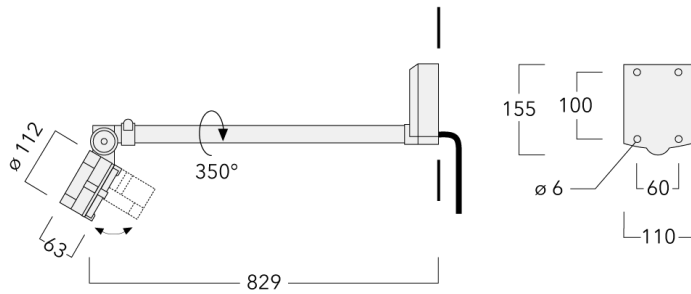

Description

IP55. Classe I. IK07. Corps en fonte d'aluminium. Visserie inox avec traitement PCS. Protection contre la corrosion 5CE. Joint silicone. Verre de sécurité. Lentilles LED en PMMA.

Version en 2200K disponible. À préciser lors de la demande de devis.

Poids	2.90 kg
Types photométries	faisceau symétrique ovalisante, ultra intensif, 'cut-off'
Type de Lampes	LED-6/12W / 700 mA - 4000 K
IRC	80
Alimentation électrique	ballast électronique
LEDs	6
Rated input power	14.5 W
Flux lumineux nominal (lm)	
LED Lumen	310
Total Lumen	1860
Tj	85
Rated lumens (lm)	
LED Lumen	271.9
Total Lumen	1631.5
Ta	25

Spécifications

Description du matériel

Corps	Corps en fonte d'aluminium, visserie inox avec traitement PCS
Lentille	Verre de sécurité
Couleurs	Peinture poudre disponible avec 35 couleurs différents
Joint	Joint silicone CCG®
Visserie	PCS Inox avec recouvrement polymère
IP	IP55
IK	IK07
Protection contre la corrosion	5CE