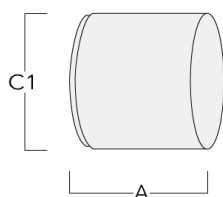

145-0041+145-0050

FLC121 LED - support mural

we-ef

Accessoires Optiques

Canon anti-éblouissement

Description	Code produit	A	C1
Canon anti-éblouissement ET	145-0030	60	120

Lentille ovalisante

Description	Code produit	C1
IO-180-FLC121-LED	145-0050	81