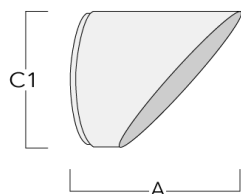

145-0041+145-0050

we-ef

FLC121 LED - support mural

Visière

Description	Code produit	A	C1
Visière ES	145-9192	102	119

WE-EF LUMIERE

ZAC de Chesnes Nord, 6 Rue de Brisson, CS80330, 38290 Satolas et Bonce - Téléphone: +33 4 74 99 14 44
info.france@we-ef.com - <https://we-ef.com/fr>

Sous réserve de modifications techniques et d'erreurs. - Généré le 23/11/2024