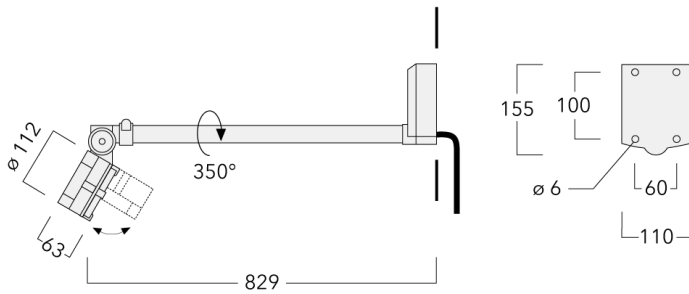

Description

IP55. Classe I. IK07. Corps en fonte d'aluminium. Visserie inox avec traitement PCS. Protection contre la corrosion 5CE. Joint silicone. Verre de sécurité. Lentilles LED en PMMA.

Version en 2200K disponible. À préciser lors de la demande de devis.

Poids	2.90 kg
Types photométries	faisceau symétrique ovalisante, ultra intensif, 'cut-off'
Type de Lampes	LED-6/12W / 700 mA - 4000 K
IRC	80
Alimentation électrique	ballast électronique
LEDs	6
Rated input power	14.5 W
Flux lumineux nominal (lm)	
LED Lumen	310
Total Lumen	1860
Tj	85
Rated lumens (lm)	
LED Lumen	271.9
Total Lumen	1631.5
Ta	25

Spécifications

Description du matériel

Corps	Corps en fonte d'aluminium, visserie inox avec traitement PCS
Lentille	Verre de sécurité
Couleurs	Peinture poudre disponible avec 35 couleurs différents
Joint	Joint silicone CCG®
Visserie	PCS Inox avec recouvrement polymère
IP	IP55
IK	IK07
Protection contre la corrosion	5CE