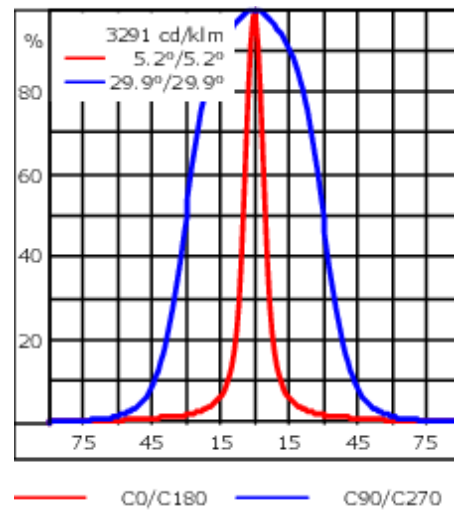

Spécifications

Description du matériel

Corps	Corps en fonte d'aluminium, visserie inox avec traitement PCS
Lentille	Verre de sécurité
Couleurs	Peinture poudre disponible avec 35 couleurs différents
Joint	Joint silicone CCG®
Visserie	PCS Inox avec recouvrement polymère
IP	IP55
IK	IK07
Protection contre la corrosion	5CE

Description électrique

Alimentation électrique	220-240V / 50-60 Hz
Driver	Driver électronique séparé thermiquement

Informations complémentaires

Durée de vie	Ta=25° L90B10 > 90000h
Classe d'efficacité énergétique	C-D

WE-EF LUMIERE

ZAC de Chesnes Nord, 6 Rue de Brisson, CS80330, 38290 Satolas et Bonce - Téléphone: +33 4 74 99 14 44
info.france@we-ef.com - <https://we-ef.com/fr>

Sous réserve de modifications techniques et d'erreurs. - Généré le 23/11/2024