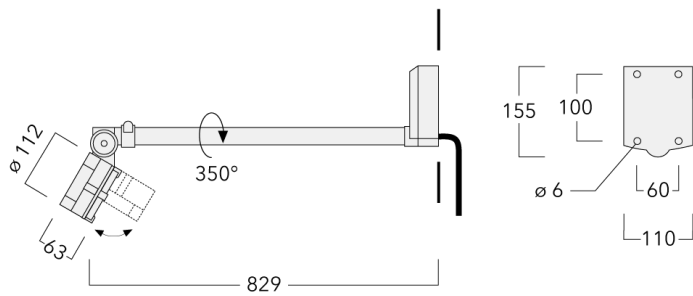

Poids	2.90 kg
Types photométries	faisceau symétrique ovalisante, ultra intensif, 'cut-off'
Type de Lampes	LED-6/12W / 700 mA - 4000 K
IRC	80
Alimentation électrique	ballast électronique
LEDs	6
Rated input power	14.5 W
Flux lumineux nominal (lm)	
LED Lumen	310
Total Lumen	1860
Tj	85
Rated lumens (lm)	
LED Lumen	271.9
Total Lumen	1631.5
Ta	25

FLC121 LED - support mural

Spécifications

Description du matériel

Corps	Corps en fonte d'aluminium, visserie inox avec traitement PCS
Lentille	Verre de sécurité
Couleurs	Peinture poudre disponible avec 35 couleurs différents
Joint	Joint silicone CCG®
Visserie	PCS Inox avec recouvrement polymère
IP	IP55
IK	IK07
Protection contre la corrosion	5CE