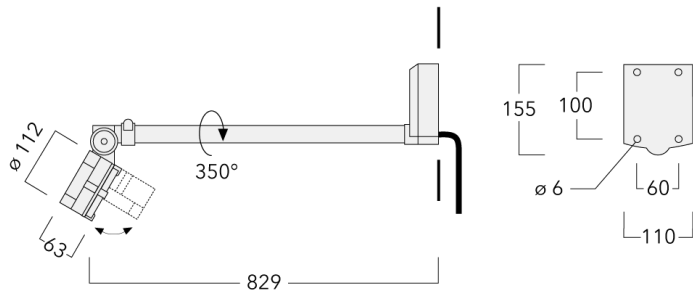

Poids	2.90 kg
Distribution de la lumière	faisceau symétrique ovalisante, ultra intensif, 'cut-off'
Source lumineuse	LED-6/12W / 700 mA - 4000 K
IRC	80
Alimentation électrique	ballast électronique
LEDs	6
Rated input power	14.5 W
Flux lumineux nominal (lm)	
LED Lumen	310
Total Lumen	1860
Tj	85
Rated lumens (lm)	
LED Lumen	271.9
Total Lumen	1631.5
Ta	25

FLC121 LED - support mural

Spécifications

Description du matériel

Corps	Corps en fonte d'aluminium, visserie inox avec traitement PCS
Lentille	Verre de sécurité
Couleurs	<div style="display: flex; align-items: center; gap: 10px;"> <div style="width: 20px; height: 20px; background-color: black; margin-right: 5px;"></div> RAL9004 Noir de sécurité <div style="width: 20px; height: 20px; background-color: gray; margin-right: 5px;"></div> RAL9007 Aluminium gris <div style="width: 20px; height: 20px; background-color: darkgray; margin-right: 5px;"></div> RAL7016 Gris anthracite <div style="width: 20px; height: 20px; background-color: lightgray; margin-right: 5px;"></div> RAL9016 Blanc signalisation </div>
Joint	Joint silicone CCG®
Visserie	PCS Inox avec recouvrement polymère
IP	IP55
IK	IK07
Protection contre la corrosion	5CE