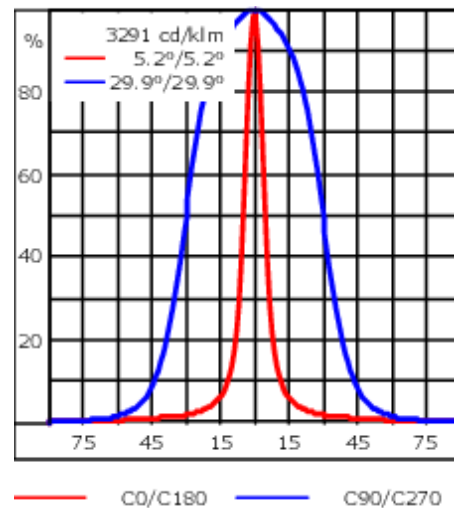

FLC121 LED - support mural

Spécifications

Description du matériel

Corps	Corps en fonte d'aluminium, visserie inox avec traitement PCS
Lentille	Verre de sécurité
Couleurs	RAL9004 Noir de sécurité RAL9007 Aluminium gris RAL7016 Gris anthracite RAL9016 Blanc signalisation
Joint	Joint silicone CCG®
Visserie	PCS Inox avec recouvrement polymère
IP	IP55
IK	IK07
Protection contre la corrosion	5CE

Description électrique

Alimentation électrique	220-240V / 50-60 Hz
Driver	Driver électronique séparé thermiquement

Informations complémentaires

Durée de vie	Ta=25° L90B10 > 90000h
Classe d'efficacité énergétique	C-D

WE-EF Switzerland AG

Himmelrichstrasse 6, 6003 Luzern - Téléphone: +41 22 752 49 94

info.switzerland@we-ef.com - <https://we-ef.com/ch_fr>

Sous réserve de modifications techniques et d'erreurs. - Généré le 23/10/2024