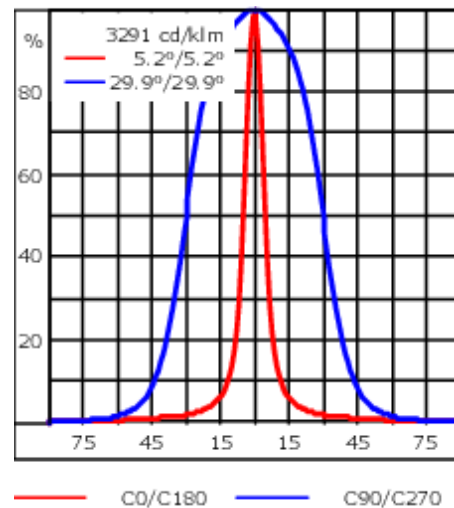

Poids	2.90 kg
Distribution de la lumière	faisceau symétrique ovalisante, ultra intensif, 'cut-off'
Source lumineuse	LED-6/12W / 700 mA - 4000 K
IRC	80
Alimentation électrique	ballast électronique
LEDs	6
Rated input power	14.5 W

Flux lumineux nominal (lm)

LED Lumen	310
Total Lumen	1860
Tj	85

Rated lumens (lm)

LED Lumen	271.9
Total Lumen	1631.5
Ta	25

FLC121 LED - support mural

Spécifications

Description du matériel

Corps	Corps en fonte d'aluminium, visserie inox avec traitement PCS
Lentille	Verre de sécurité
Couleurs	<div style="display: flex; align-items: center; gap: 10px;"> <div style="width: 20px; height: 15px; background-color: black; margin-right: 5px;"></div> RAL9004 Noir de sécurité <div style="width: 20px; height: 15px; background-color: gray; margin-right: 5px;"></div> RAL9007 Aluminium gris <div style="width: 20px; height: 15px; background-color: darkgray; margin-right: 5px;"></div> RAL7016 Gris anthracite <div style="width: 20px; height: 15px; background-color: lightgray; margin-right: 5px;"></div> RAL9016 Blanc signalisation </div>
Joint	Joint silicone CCG®
Visserie	PCS Inox avec recouvrement polymère
IP	IP55
IK	IK07
Protection contre la corrosion	5CE