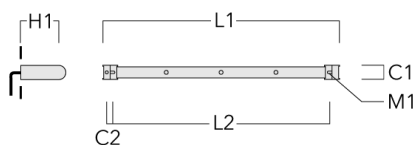

Sous réserve de modifications techniques et d'erreurs. - Généré le 23/11/2024

Accessoires d'installation

Universal

Description	Code produit	C1	C2	H1	M1	Poids (kg)	L1	L2
Rail 66 système universel pour 2 projecteurs maxi (L=1150)	310-9200	75	30	200	12	5.90	1150	1045