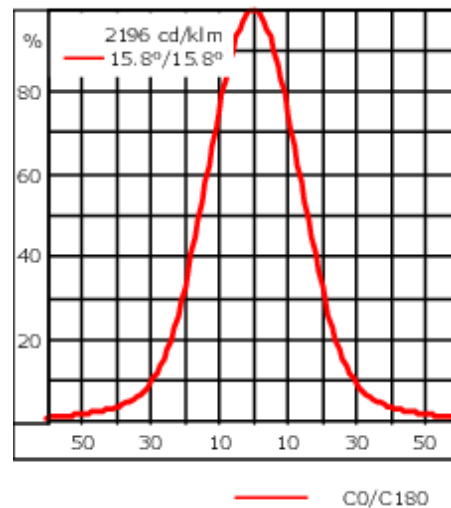

Spécifications

Description du matériel

Corps	Corps en fonte d'aluminium, visserie inox avec traitement PCS
Lentille	Verre de sécurité
Couleurs	Peinture poudre disponible avec 35 couleurs différents
Joint	Joint silicone
Visserie	PCS Inox avec recouvrement polymère
IP	IP66
IK	IK07
Protection contre la corrosion	5CE

Description électrique

Alimentation électrique	220-240V / 50-60 Hz
Driver	Driver électronique séparé thermiquement

Informations complémentaires

Durée de vie	Ta=25° L90B10 > 90000h
Classe d'efficacité énergétique	C-D

WE-EF LUMIERE

ZAC de Chesnes Nord, 6 Rue de Brisson, CS80330, 38290 Satolas et Bonce - Téléphone: +33 4 74 99 14 44
info.france@we-ef.com - <https://we-ef.com/fr>

Sous réserve de modifications techniques et d'erreurs. - Généré le 23/11/2024