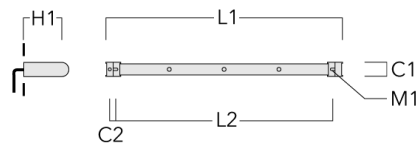

## FLC121 LED RAIL66

Description	Code produit	C1	C2	H1	M1	Poids (kg)	L1	L2
Rail 66 système universel pour 3 projecteurs maxi (L=1650)	310-9210	75	30	200	12	7.20	1650	1545

Rail 66 système universel pour 4 projecteurs maxi (L=1650)	310-9212	75	30	200	12	7.20	1650	1545
--	----------	----	----	-----	----	------	------	------