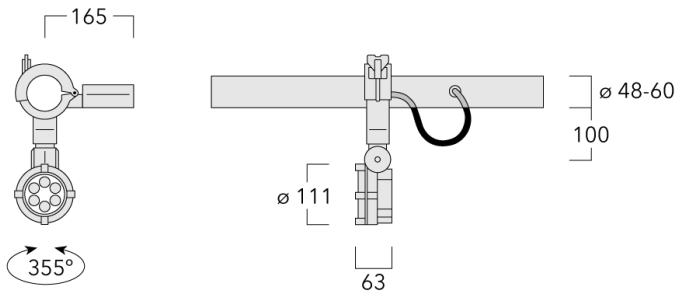

Spécifications

Description du matériel

Corps	Corps en fonte d'aluminium, visserie inox avec traitement PCS
Lentille	Verre de sécurité
Couleurs	Peinture poudre disponible avec 35 couleurs différents
Joint	Joint silicone
Visserie	PCS Inox avec revêtement polymère
IP	IP66
IK	IK07
Protection contre la corrosion	5CE

Description électrique

Alimentation électrique	220-240V / 50-60 Hz
Driver	Driver électronique séparé thermiquement

Informations complémentaires

Durée de vie	Ta=25° L90B10 > 90000h
Classe d'efficacité énergétique	C-D

WE-EF LUMIERE

ZAC de Chesnes Nord, 6 Rue de Brisson, CS80330, 38290 Satolas et Bonce - Téléphone: +33 4 74 99 14 44
info.france@we-ef.com - <https://we-ef.com/fr>

Sous réserve de modifications techniques et d'erreurs. - Généré le 23/11/2024