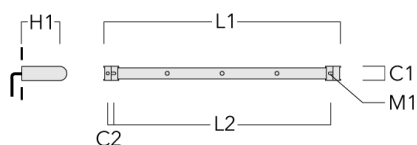

FLC121 LED RAIL66

Description	Code produit	C1	C2	H1	M1	Poids (kg)	L1	L2
Rail 66 système universel pour 4 projecteurs maxi (L=2150)	310-9220	75	30	200	12	8.50	2150	2045

Rail 66 système universel pour 6 projecteurs maxi (L=2150)	310-9222	75	30	200	12	8.50	2150	2045