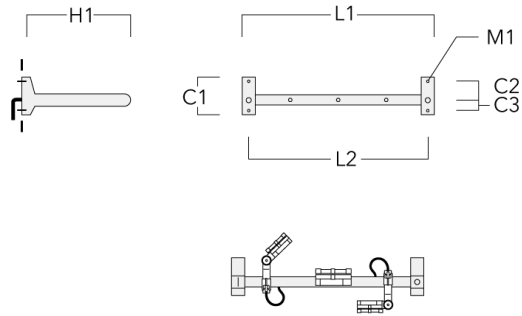

FLC121 LED RAIL66

Crosse

Description	Code produit	C1	C2	C3	H1	M1	Poids (kg)	L1	L2
Rail 66 crosse pour 2 projecteurs maxi (L=1150)	310-9230	220	120	60	600	13	12	1150	1070

Rail 66 crosse pour 3 projecteurs maxi (L=1150)	310-9232	220	120	60	600	13	12	1150	1070