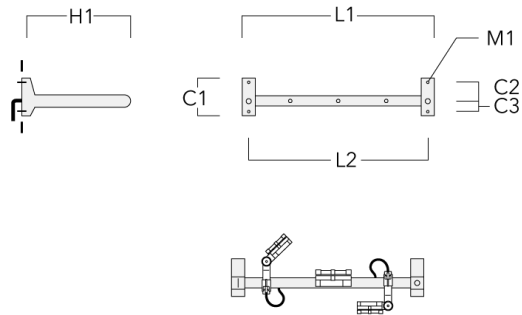

WE-EF LUMIERE

ZAC de Chesnes Nord, 6 Rue de Brisson, CS80330, 38290 Satolas et Bonce - Téléphone: +33 4 74 99 14 44
info.france@we-ef.com - <https://we-ef.com/fr>

Sous réserve de modifications techniques et d'erreurs. - Généré le 23/11/2024