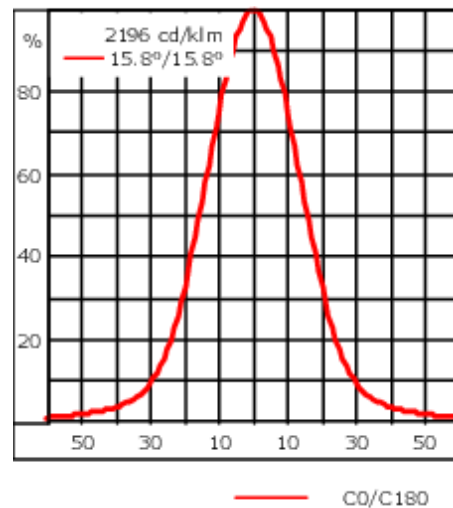

Spécifications

Description du matériel

Corps	Corps en fonte d'aluminium, visserie inox avec traitement PCS
Lentille	Verre de sécurité
Couleurs	Peinture poudre disponible avec 35 couleurs différents
Joint	Joint silicone
Visserie	PCS Inox avec revêtement polymère
IP	IP66
IK	IK07
Protection contre la corrosion	5CE

Description électrique

Alimentation électrique	220-240V / 50-60 Hz
Driver	Driver électronique séparé thermiquement

Informations complémentaires

Durée de vie	Ta=25° L90B10 > 90000h
Classe d'efficacité énergétique	C-D

WE-EF LUMIERE

ZAC de Chesnes Nord, 6 Rue de Brisson, CS80330, 38290 Satolas et Bonce - Téléphone: +33 4 74 99 14 44
info.france@we-ef.com - <https://we-ef.com/fr>

Sous réserve de modifications techniques et d'erreurs. - Généré le 23/11/2024