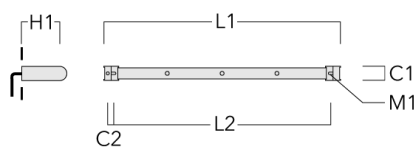

FLC121 LED RAIL66

Description	Code produit	C1	C2	H1	M1	Poids (kg)	L1	L2
Rail 66 système universel pour 3 projecteurs maxi (L=1650)	310-9210	75	30	200	12	7.20	1650	1545

Rail 66 système universel pour 4 projecteurs maxi (L=1650)	310-9212	75	30	200	12	7.20	1650	1545