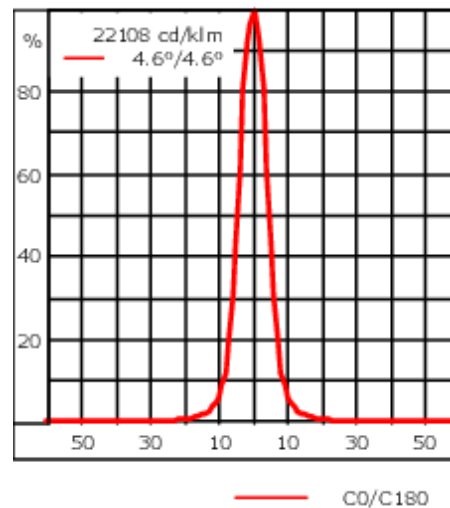

Spécifications

Description du matériel

Corps	Corps en fonte d'aluminium, visserie inox avec traitement PCS
Lentille	Verre de sécurité
Couleurs	Peinture poudre disponible avec 35 couleurs différents
Joint	Joint silicone
Visserie	PCS Inox avec recouvrement polymère
IP	IP66
IK	IK07
Protection contre la corrosion	5CE

Description électrique

Alimentation électrique	220-240V / 50-60 Hz
Driver	Driver électronique séparé thermiquement

Informations complémentaires

Durée de vie	Ta=25° L90B10 > 90000h
Classe d'efficacité énergétique	C-D

WE-EF LUMIERE

ZAC de Chesnes Nord, 6 Rue de Brisson, CS80330, 38290 Satolas et Bonce - Téléphone: +33 4 74 99 14 44
info.france@we-ef.com - <https://we-ef.com/fr>

Sous réserve de modifications techniques et d'erreurs. - Généré le 23/11/2024