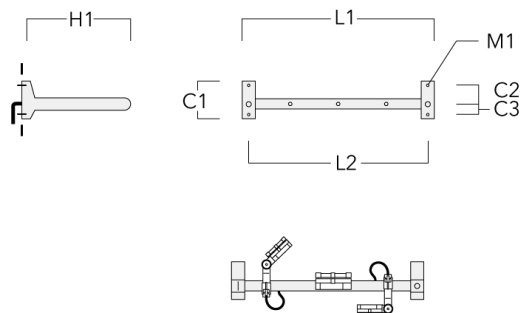

FLC121 LED RAIL66

Crosse

Description	Code produit	C1	C2	C3	H1	M1	Poids (kg)	L1	L2
Rail 66 crosse pour 2 projecteurs maxi (L=1150)	310-9230	220	120	60	600	13	12	1150	1070

Rail 66 crosse pour 3 projecteurs maxi (L=1150)	310-9232	220	120	60	600	13	12	1150	1070