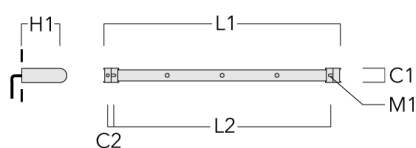

Visière

Description	Code produit	A	C1
Visière ES	145-9192	102	119

FLC121 LED RAIL66

Accessoires d'installation

Universal

Description	Code produit	C1	C2	H1	M1	Poids (kg)	L1	L2
Rail 66 système universel pour 2 projecteurs maxi (L=1150)	310-9200	75	30	200	12	5.90	1150	1045