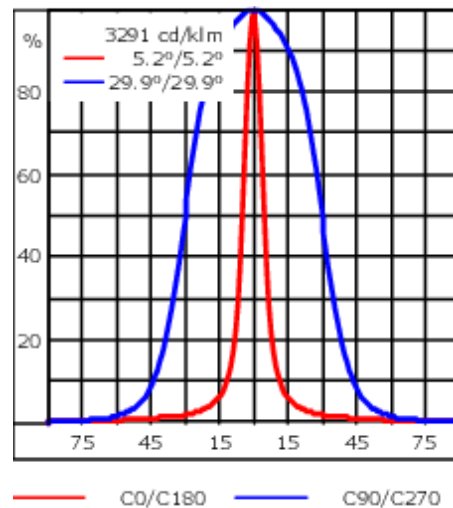

Spécifications

Description du matériel

Corps	Corps en fonte d'aluminium, visserie inox avec traitement PCS
Lentille	Verre de sécurité
Couleurs	Peinture poudre disponible avec 35 couleurs différents
Joint	Joint silicone
Visserie	PCS Inox avec revêtement polymère
IP	IP66
IK	IK07
Protection contre la corrosion	5CE

Description électrique

Alimentation électrique	220-240V / 50-60 Hz
Driver	Driver électronique séparé thermiquement

Informations complémentaires

Durée de vie	Ta=25° L90B10 > 90000h
Classe d'efficacité énergétique	C-D

WE-EF LUMIERE

ZAC de Chesnes Nord, 6 Rue de Brisson, CS80330, 38290 Satolas et Bonce - Téléphone: +33 4 74 99 14 44

info.france@we-ef.com - <https://we-ef.com/fr>

Sous réserve de modifications techniques et d'erreurs. - Généré le 23/11/2024