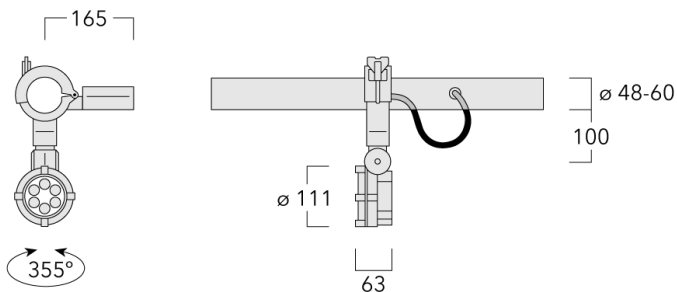

Spécifications

Description du matériel

Corps	Corps en fonte d'aluminium, visserie inox avec traitement PCS
Lentille	Verre de sécurité
Couleurs	Peinture poudre disponible avec 35 couleurs différents
Joint	Joint silicone
Visserie	PCS Inox avec revêtement polymère
IP	IP66
IK	IK07
Protection contre la corrosion	5CE

Description électrique

Alimentation électrique	220-240V / 50-60 Hz
Driver	Driver électronique séparé thermiquement

Informations complémentaires

Durée de vie	Ta=25° L90B10 > 90000h
Classe d'efficacité énergétique	C-D

WE-EF LUMIERE

ZAC de Chesnes Nord, 6 Rue de Brisson, CS80330, 38290 Satolas et Bonce - Téléphone: +33 4 74 99 14 44

info.france@we-ef.com - <https://we-ef.com/fr>

Sous réserve de modifications techniques et d'erreurs. - Généré le 23/11/2024