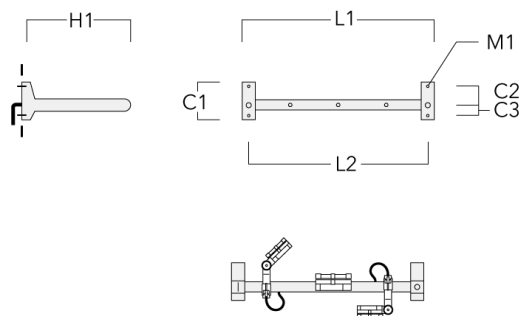

FLC121 LED RAIL66

Description	Code produit	C1	C2	C3	H1	M1	Poids (kg)	L1	L2
Rail 66 crosse pour 3 projecteurs maxi (L=1650)	310-9240	220	120	60	600	13	13.30	1650	1570

Rail 66 crosse pour 4 projecteurs maxi (L=1650)	310-9242	220	120	60	600	13	13.30	1650	1570