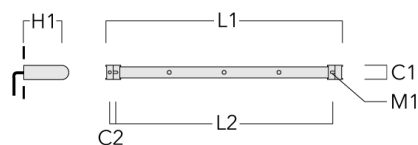

WE-EF LUMIERE

ZAC de Chesnes Nord, 6 Rue de Brisson, CS80330, 38290 Satolas et Bonce - Téléphone: +33 4 74 99 14 44
info.france@we-ef.com - <https://we-ef.com/fr>

Sous réserve de modifications techniques et d'erreurs. - Généré le 27/11/2024