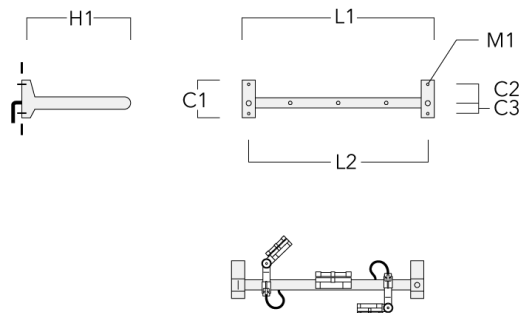

WE-EF LUMIERE

ZAC de Chesnes Nord, 6 Rue de Brisson, CS80330, 38290 Satolas et Bonce - Téléphone: +33 4 74 99 14 44
info.france@we-ef.com - <https://we-ef.com/fr>

Sous réserve de modifications techniques et d'erreurs. - Généré le 27/11/2024