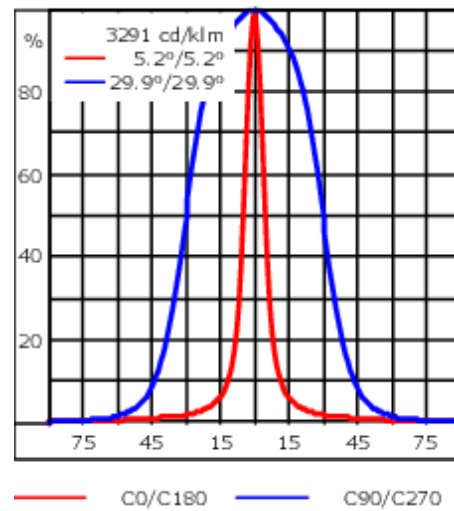

Spécifications

Description du matériel

Corps	Corps en fonte d'aluminium, visserie inox avec traitement PCS
Lentille	Verre de sécurité
Couleurs	Peinture poudre disponible avec 35 couleurs différents
Joint	Joint silicone
Visserie	PCS Inox avec revêtement polymère
IP	IP66
IK	IK07
Protection contre la corrosion	5CE

Description électrique

Alimentation électrique	220-240V / 50-60 Hz
Driver	Driver électronique séparé thermiquement

Informations complémentaires

Durée de vie	Ta=25° L90B10 > 90000h
Classe d'efficacité énergétique	C-D

WE-EF LUMIERE

ZAC de Chesnes Nord, 6 Rue de Brisson, CS80330, 38290 Satolas et Bonce - Téléphone: +33 4 74 99 14 44
info.france@we-ef.com - <https://we-ef.com/fr>

Sous réserve de modifications techniques et d'erreurs. - Généré le 27/11/2024