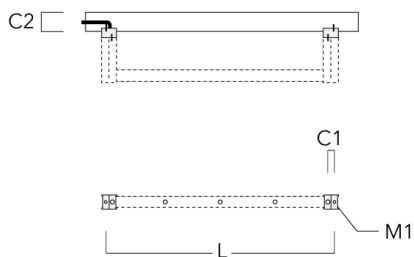

WE-EF LUMIERE

ZAC de Chesnes Nord, 6 Rue de Brisson, CS80330, 38290 Satolas et Bonce - Téléphone: +33 4 74 99 14 44
info.france@we-ef.com - <https://we-ef.com/fr>

Sous réserve de modifications techniques et d'erreurs. - Généré le 27/11/2024