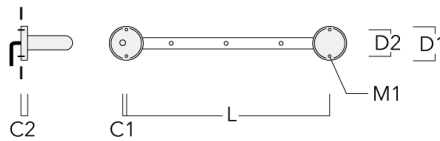

FLC121 LED RAIL66

Cache (paire)

Description	Code produit	C1	C2	D1	D2	L	M1	Poids (kg)
Paire de cache pour rail66	310-9290	20	30	180	140	1070	9	1.70

Adaptateur pour fixation

Description	Code produit	C1	C2	L	M1	Poids (kg)
Adaptateur pour fixation (paire)	310-9294	30	100	1115	12	0.90