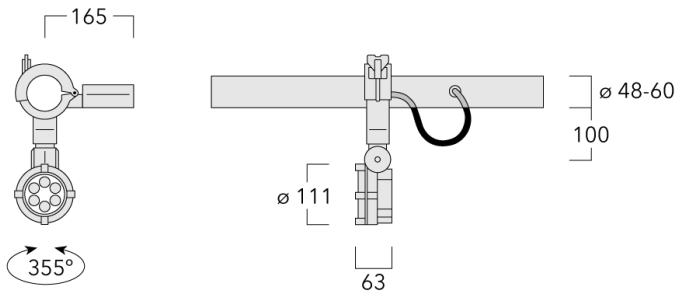

Spécifications

Description du matériel

Corps	Corps en fonte d'aluminium, visserie inox avec traitement PCS
Lentille	Verre de sécurité
Couleurs	Peinture poudre disponible avec 35 couleurs différents
Joint	Joint silicone
Visserie	PCS Inox avec revêtement polymère
IP	IP66
IK	IK07
Protection contre la corrosion	5CE

Description électrique

Alimentation électrique	220-240V / 50-60 Hz
Driver	Driver électronique séparé thermiquement

Informations complémentaires

Durée de vie	Ta=25° L90B10 > 90000h
Classe d'efficacité énergétique	C-D

WE-EF LUMIERE

ZAC de Chesnes Nord, 6 Rue de Brisson, CS80330, 38290 Satolas et Bonce - Téléphone: +33 4 74 99 14 44
info.france@we-ef.com - <https://we-ef.com/fr>

Sous réserve de modifications techniques et d'erreurs. - Généré le 27/11/2024