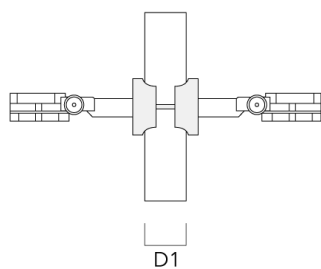

WE-EF LUMIERE

ZAC de Chesnes Nord, 6 Rue de Brisson, CS80330, 38290 Satolas et Bonce - Téléphone: +33 4 74 99 14 44

info.france@we-ef.com - <https://we-ef.com/fr>

Sous réserve de modifications techniques et d'erreurs. - Généré le 23/10/2024