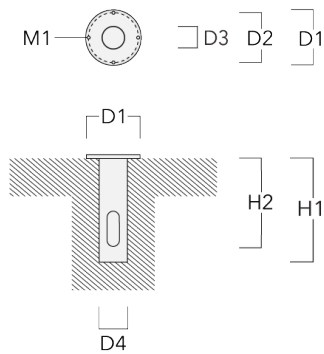

JB1 Boîte de dérivation étanche

WE-EF LUMIERE

ZAC de Chesnes Nord, 6 Rue de Brisson, CS80330, 38290 Satolas et Bonce - Téléphone: +33 4 74 99 14 44

info.france@we-ef.com - <https://we-ef.com/fr>

Sous réserve de modifications techniques et d'erreurs. - Généré le 23/10/2024