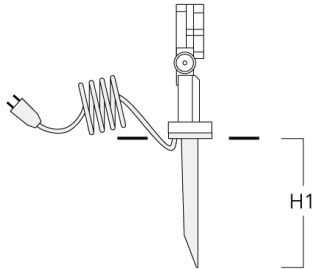

145-0055

FLC121 LED

we-ef

Description	Code produit	H1	Poids (kg)
Piquet à planter EF1-2/M5 (FLC121)	145-9196	270	1

Base à enterrer

Description	Code produit	D1	D2	D3	D4	H1	H2	M1	Poids (kg)
Base à enterrer ESV4	300-0461	145	130	102	108	400	350	8	7.85