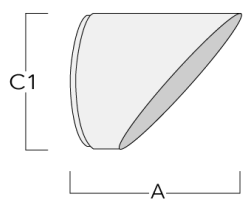

145-0056

FLC121 LED

we-ef

Seitenblende

Beschreibung	Artikelnummer	A	C1
Seitenblende ES	145-9192	102	119

WE-EF Switzerland AG

Himmelrichstrasse 6, 6003 Luzern - Tel: +41 41 210 49 95

info.switzerland@we-ef.com - <https://we-ef.com/ch_de>

Technische Änderungen und Irrtümer vorbehalten. - Erstellt am 23.11.2024