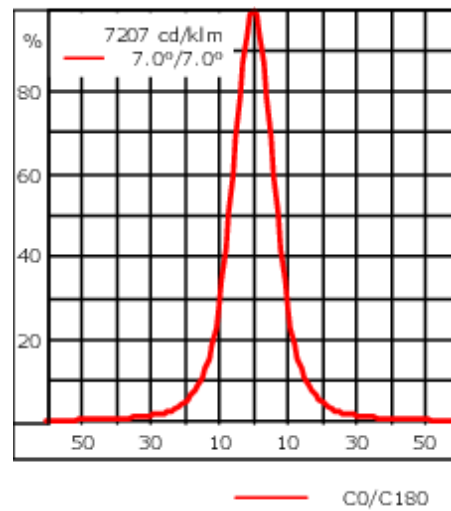

Spezifikationen

Materialbeschreibung

Gehäuse	Korrosionsbeständiger Aluminiumguss
Abdeckung	Sicherheitsglasscheibe
Farben	RAL9004 Signalschwarz RAL9007 Graualuminium RAL7016 Anthrazitgrau RAL9016 Verkehrsweiß
Dichtung	CCG® Silikondichtung
Schrauben	PCS beschichtete Edelstahlschrauben
Schutzart	IP66
Schlagfestigkeit	IK07
Korrosionsbeständigkeit	5CE
Windangriffsfläche	0.025 m²

Elektrische Beschreibung

Netz	220-240V / 50-60 Hz
Netzgerät / Vorschaltgerät	Eingebaute elektronische Betriebsgeräte, thermisch getrennt

WE-EF Switzerland AG