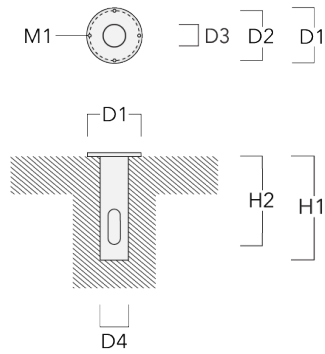

Technische Änderungen und Irrtümer vorbehalten. - Erstellt am 23.11.2024

145-0056

FLC121 LED

we-ef

Beschreibung	Artikelnummer	D1	Gewicht (kg)	D
SP2-2/M8 Rohrschelle, zweifach (Ø 76-89)	146-0248	76-89	1.20	76-89

Montagesockel EM

Beschreibung	Artikelnummer	D1	D2	H1	M1	Gewicht (kg)
EM1-2/M8	146-0253	160	130	200	9	1.10

**Erdspieß EF**

Beschreibung	Artikelnummer	H1	Gewicht (kg)
Erdspieß EF1-2/M8	146-0251	270	0.40

145-0056

FLC121 LED

we-ef

Erdstück

Beschreibung	Artikelnummer	D1	D2	D3	D4	H1	H2	M1	Gewicht (kg)
Erdstück ESV4	300-0461	145	130	102	108	400	350	8	7.85

Wandanschlussdose

Beschreibung	Artikelnummer	D1	D2	M1	Gewicht (kg)
JB1 Anschlussdose	310-9000	135	67	9	1.6