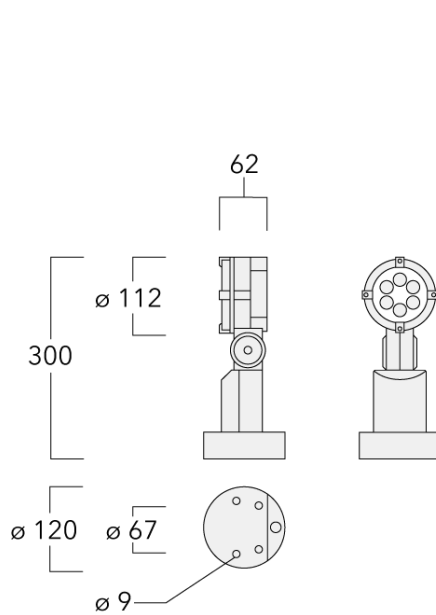

Spezifikationen

Materialbeschreibung

Gehäuse	Korrosionsbeständiger Aluminiumguss
Abdeckung	Sicherheitsglasscheibe
Farben	RAL9004 Signalschwarz RAL9007 Graualuminium RAL7016 Anthrazitgrau RAL9016 Verkehrsweiß
Dichtung	CCG® Silikondichtung
Schrauben	PCS beschichtete Edelstahlschrauben
Schutzart	IP66
Schlagfestigkeit	IK07
Korrosionsbeständigkeit	5CE
Windangriffsfläche	0.025 m²

Elektrische Beschreibung

Netz	220-240V / 50-60 Hz
Netzgerät / Vorschaltgerät	Eingebaute elektronische Betriebsgeräte, thermisch getrennt

WE-EF Switzerland AG