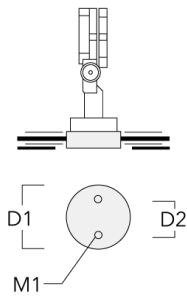

FLC121 LED

we-ef

Erdstück

Beschreibung	Artikelnummer	D1	D2	D3	D4	H1	H2	M1	Gewicht (kg)
Erdstück ESV4	300-0461	145	130	102	108	400	350	8	7.85

Wandanschlussdose

Beschreibung	Artikelnummer	D1	D2	M1	Gewicht (kg)
JB1 Anschlussdose	310-9000	135	67	9	1.6