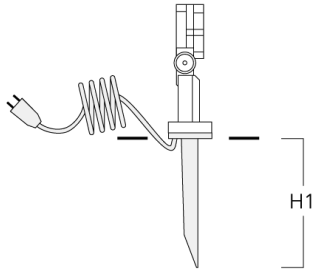

info.france@we-ef.com - <https://we-ef.com/fr>

Sous réserve de modifications techniques et d'erreurs. - Généré le 23/10/2024

145-0056

FLC121 LED

we-ef

| Description | Code produit | H1 | Poids (kg) |
|------------------------------------|--------------|-----|------------|
| Piquet à planter EF1-2/M5 (FLC121) | 145-9196 | 270 | 1 |