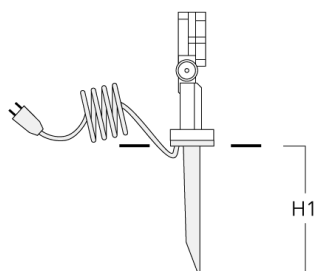

WE-EF LUMIERE

ZAC de Chesnes Nord, 6 Rue de Brisson, CS80330, 38290 Satolas et Bonce - Téléphone: +33 4 74 99 14 44

info.france@we-ef.com - <https://we-ef.com/fr>

Sous réserve de modifications techniques et d'erreurs. - Généré le 23/10/2024