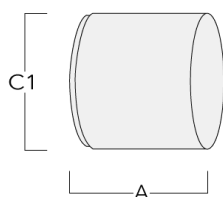

145-0056

FLC121 LED

we-ef

Accessoires Optiques

Canon anti-éblouissement

| Description | Code produit | A | C1 |
|-----------------------------|--------------|----|-----|
| Canon anti-éblouissement ET | 145-0030 | 60 | 120 |