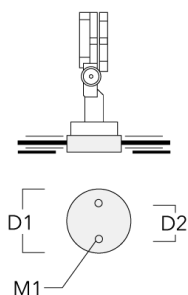

145-0056

FLC121 LED

we-ef

Description	Code produit	D1	D2	M1	Poids (kg)
JB1 Junction box	310-9000	135	67	9	1.6

WE-EF LUMIERE

ZAC de Chesnes Nord, 6 Rue de Brisson, CS80330, 38290 Satolas et Bonce - Téléphone: +33 4 74 99 14 44

info.france@we-ef.com - <https://we-ef.com/fr>

Sous réserve de modifications techniques et d'erreurs. - Généré le 23/10/2024