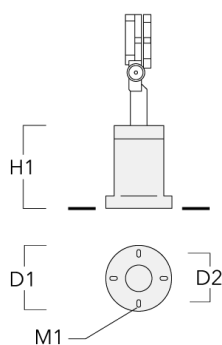

Description	Code produit	D1	D2	H1	M1	Poids (kg)
EM1-2/M5 socle de montage en fonte d'aluminium	146-0253	160	130	200	9	1.10

Piquet à planter EF

Description	Code produit	H1	Poids (kg)
Piquet à planter EF1-2/M5	146-0251	270	0.40