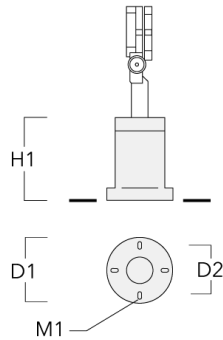

Sous réserve de modifications techniques et d'erreurs. - Généré le 23/11/2024

FLC121 LED

Socle de montage EM

| Description | Code produit | D1 | D2 | H1 | M1 | Poids (kg) |
|--|--------------|-----|-----|-----|----|------------|
| EM1-2/M5 socle de montage en fonte d'aluminium | 146-0253 | 160 | 130 | 200 | 9 | 1.10 |