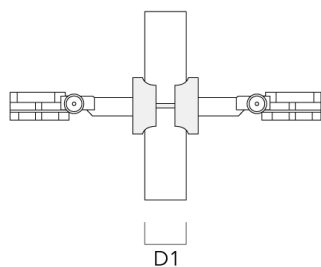

FLC121 LED

Description	Code produit	D1	Poids (kg)	D
SP2-2/M8 collier double (Ø 76-89)	146-0248	76-89	1.20	76-89

SP1-2/M8 collier simple pour tube (Ø 38-60)	146-0245	38-60	1	38-66