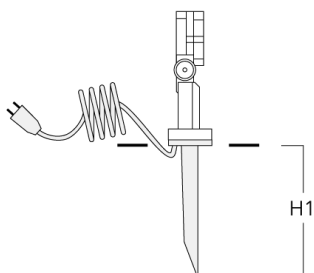

WE-EF LUMIERE

ZAC de Chesnes Nord, 6 Rue de Brisson, CS80330, 38290 Satolas et Bonce - Téléphone: +33 4 74 99 14 44
info.france@we-ef.com - <https://we-ef.com/fr>

Sous réserve de modifications techniques et d'erreurs. - Généré le 23/11/2024