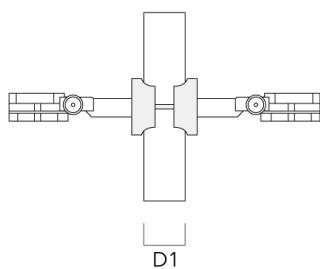

WE-EF LUMIERE

ZAC de Chesnes Nord, 6 Rue de Brisson, CS80330, 38290 Satolas et Bonce - Téléphone: +33 4 74 99 14 44
info.france@we-ef.com - <https://we-ef.com/fr>

Sous réserve de modifications techniques et d'erreurs. - Généré le 23/11/2024