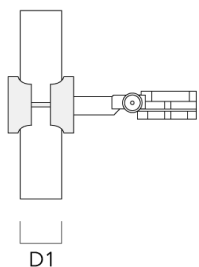

WE-EF LUMIERE

ZAC de Chesnes Nord, 6 Rue de Brisson, CS80330, 38290 Satolas et Bonce - Téléphone: +33 4 74 99 14 44
info.france@we-ef.com - <https://we-ef.com/fr>

Sous réserve de modifications techniques et d'erreurs. - Généré le 23/11/2024