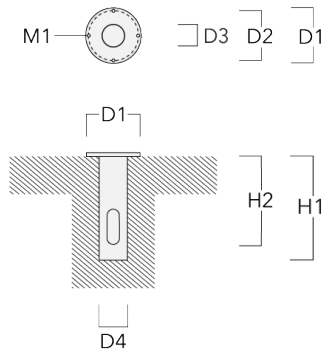

Sous réserve de modifications techniques et d'erreurs. - Généré le 23/11/2024

FLC121 LED

Socle de montage EM

| Description | Code produit | D1 | D2 | H1 | M1 | Poids (kg) |
|--|--------------|-----|-----|-----|----|------------|
| EM1-2/M5 socle de montage en fonte d'aluminium | 146-0253 | 160 | 130 | 200 | 9 | 1.10 |

Piquet à planter EF

| Description | Code produit | H1 | Poids (kg) |
|---------------------------|--------------|-----|------------|
| Piquet à planter EF1-2/M5 | 146-0251 | 270 | 0.40 |

WE-EF LUMIERE

ZAC de Chesnes Nord, 6 Rue de Brisson, CS80330, 38290 Satolas et Bonce - Téléphone: +33 4 74 99 14 44
 info.france@we-ef.com - <https://we-ef.com/fr>

Sous réserve de modifications techniques et d'erreurs. - Généré le 23/11/2024

FLC121 LED

Base à enterrer

| Description | Code produit | D1 | D2 | D3 | D4 | H1 | H2 | M1 | Poids (kg) |
|----------------------|--------------|-----|-----|-----|-----|-----|-----|----|------------|
| Base à enterrer ESV4 | 300-0461 | 145 | 130 | 102 | 108 | 400 | 350 | 8 | 7.85 |