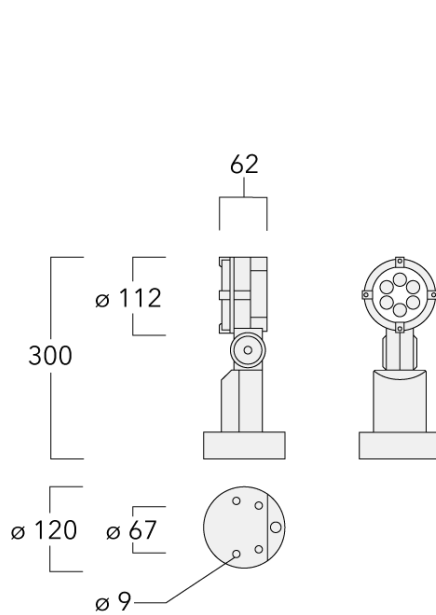

| | |
|-------------------------|--|
| Poids | 1.70 kg |
| Types photométries | faisceau ovalisante, ultra intensif [EE] |
| Type de Lampes | LED-6/12W / 700 mA - 4000 K |
| IRC | 80 |
| Alimentation électrique | ballast électronique |
| LEDs | 6 |
| Rated input power | 14.5 W |

FLC121 LED

Spécifications

Description du matériel

| | |
|--------------------------------|---|
| Corps | Corps en fonte d'aluminium, visserie inox avec traitement PCS |
| Lentille | Verre de sécurité |
| Couleurs | Peinture poudre disponible avec 35 couleurs différents |
| Joint | Joint silicone CCG® |
| Visserie | PCS Inox avec revêtement polymère |
| IP | IP66 |
| IK | IK07 |
| Protection contre la corrosion | 5CE |
| Surface exposée au vent | 0.025 m ² |