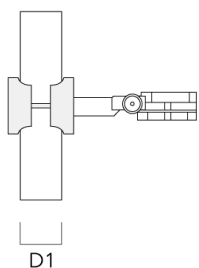

Accessoires d'installation

Collier pour tubes SP

| Description | Code produit | D1 | Poids (kg) | D |
|-----------------------------------|--------------|-------|------------|-------|
| SP1-2/M8 collier simple (Ø 76-89) | 146-0246 | 76-89 | 1.20 | 76-89 |