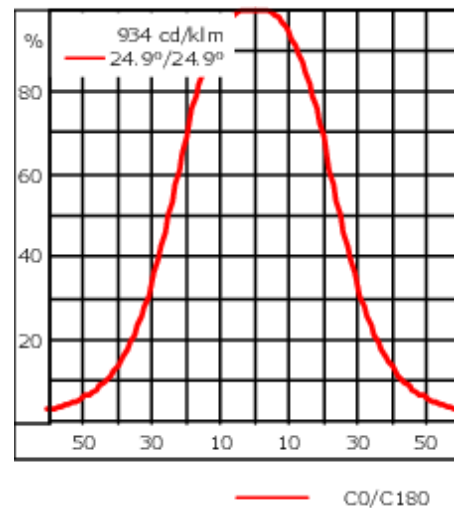

Der Scheinwerfer kann stufenlos 350° gedreht und gleichzeitig um 90° geneigt werden.

Gewicht	2.90 kg
Lichtverteilung	symmetrisch breitstrahlend [B]
Lichtquelle	LED-6/12W / 700 mA - 3000 K
CRI	80
Netz	EVG
LEDs	6
Bemessungsleistung	14.5 W

Nominal Lichtstrom (lm)

LED Lumen	290
Total Lumen	1740
Tj	85

Bemessungslichtstrom (lm)

LED Lumen	224.5
Total Lumen	1347.1
Ta	25

145-0070+145-0145

FLC121 LED - Wandausleger

we-ef

Spezifikationen