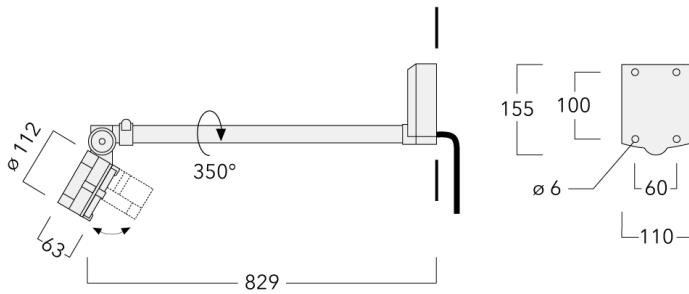

Der Scheinwerfer kann stufenlos 350° gedreht und gleichzeitig um 90° geneigt werden.

Gewicht	2.90 kg
Lichtverteilung	symmetrisch breitstrahlend [B]
Lichtquelle	LED-6/12W / 700 mA - 3000 K
CRI	80
Netz	EVG
LEDs	6
Bemessungsleistung	14.5 W

Nominal Lichtstrom (lm)

LED Lumen	290
Total Lumen	1740
Tj	85

Bemessungslichtstrom (lm)

LED Lumen	224.5
Total Lumen	1347.1
Ta	25

145-0070+145-0145

FLC121 LED - Wandausleger

we-ef

Spezifikationen