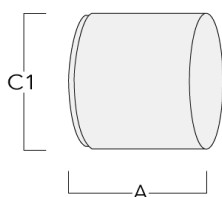

Optisches Zubehör

Abblendtubus

Beschreibung	Artikelnummer	A	C1
Abblendtubus ET	145-0030	60	120

Streulinse bandförmig

Beschreibung	Artikelnummer	C1
IO-180-FLC121-LED	145-0050	81

FLC121 LED - Wandausleger

Streulinse allseitig