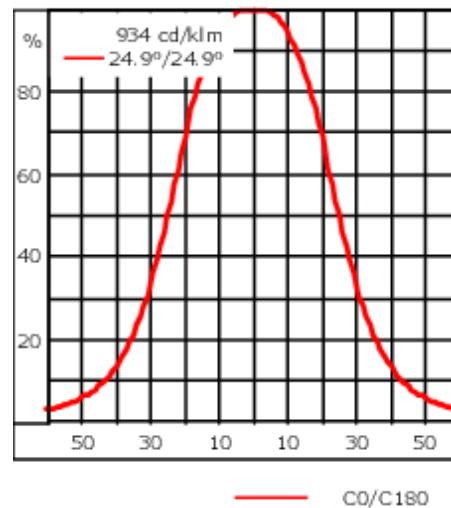

Spezifikationen

Materialbeschreibung

Gehäuse	Korrosionsbeständiger Aluminiumguss
Abdeckung	Sicherheitsglasscheibe
Farben	RAL9004 Signalschwarz RAL9007 Graualuminium RAL7016 Anthrazitgrau RAL9016 Verkehrsweiß
Dichtung	CCG® Silikondichtung
Schrauben	PCS beschichtete Edelstahlschrauben
Schutzart	IP55
Schlagfestigkeit	IK07
Korrosionsbeständigkeit	5CE

Elektrische Beschreibung

Netz	220-240V / 50-60 Hz
Netzgerät / Vorschaltgerät	Eingebaute elektronische Betriebsgeräte, thermisch getrennt

Weitere Informationen

Lebensdauer	Ta=25° L90B10 > 90000h
Energieeffizienzklasse	C-D (Lichtquelle)

WE-EF Switzerland AG

Himmelrichstrasse 6, 6003 Luzern - Tel: +41 41 210 49 95
info.switzerland@we-ef.com - <https://we-ef.com/ch_de>
Technische Änderungen und Irrtümer vorbehalten. - Erstellt am 23.11.2024