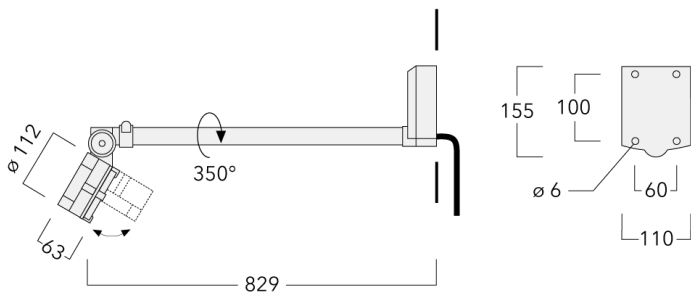

Spezifikationen

Materialbeschreibung

Gehäuse	Korrosionsbeständiger Aluminiumguss
Abdeckung	Sicherheitsglasscheibe
Farben	RAL9004 Signalschwarz RAL9007 Graualuminium RAL7016 Anthrazitgrau RAL9016 Verkehrsweiß
Dichtung	CCG® Silikondichtung
Schrauben	PCS beschichtete Edelstahlschrauben
Schutzart	IP55
Schlagfestigkeit	IK07
Korrosionsbeständigkeit	5CE

Elektrische Beschreibung

Netz	220-240V / 50-60 Hz
Netzgerät / Vorschaltgerät	Eingebaute elektronische Betriebsgeräte, thermisch getrennt

Weitere Informationen

Lebensdauer	Ta=25° L90B10 > 90000h
Energieeffizienzklasse	C-D (Lichtquelle)

WE-EF Switzerland AG

Himmelrichstrasse 6, 6003 Luzern - Tel: +41 41 210 49 95
info.switzerland@we-ef.com - <https://we-ef.com/ch_de>
Technische Änderungen und Irrtümer vorbehalten. - Erstellt am 23.11.2024