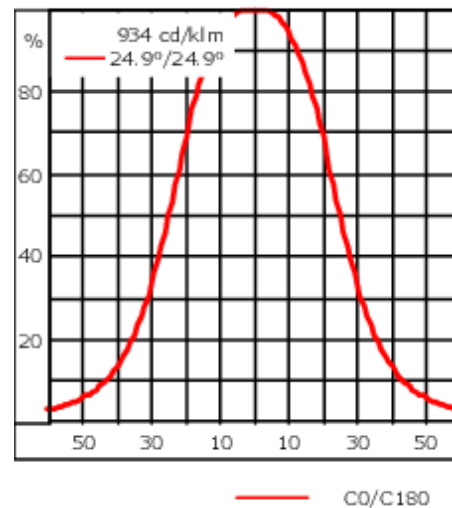

Spécifications

Description du matériel

Corps	Corps en fonte d'aluminium, visserie inox avec traitement PCS
Lentille	Verre de sécurité
Couleurs	Peinture poudre disponible avec 35 couleurs différents
Joint	Joint silicone CCG®
Visserie	PCS Inox avec recouvrement polymère
IP	IP55
IK	IK07
Protection contre la corrosion	5CE

Description électrique

Alimentation électrique	220-240V / 50-60 Hz
Driver	Driver électronique séparé thermiquement

Informations complémentaires

Durée de vie	Ta=25° L90B10 > 90000h
Classe d'efficacité énergétique	C-D

WE-EF LUMIERE

ZAC de Chesnes Nord, 6 Rue de Brisson, CS80330, 38290 Satolas et Bonce - Téléphone: +33 4 74 99 14 44
info.france@we-ef.com - <https://we-ef.com/fr>

Sous réserve de modifications techniques et d'erreurs. - Généré le 19/04/2025