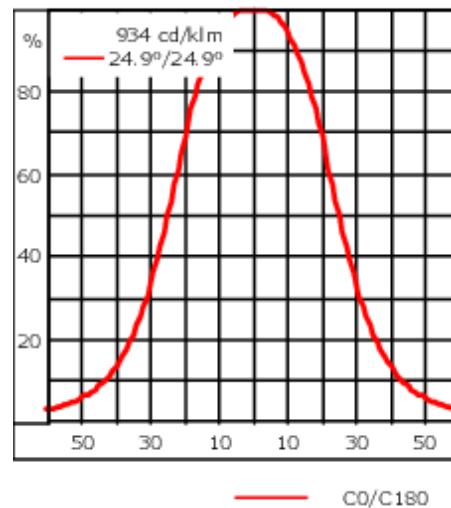

Spécifications

Description du matériel

Corps	Corps en fonte d'aluminium, visserie inox avec traitement PCS
Lentille	Verre de sécurité
Couleurs	Peinture poudre disponible avec 35 couleurs différents
Joint	Joint silicone CCG®
Visserie	PCS Inox avec recouvrement polymère
IP	IP55
IK	IK07
Protection contre la corrosion	5CE

Description électrique

Alimentation électrique	220-240V / 50-60 Hz
Driver	Driver électronique séparé thermiquement

Informations complémentaires

Durée de vie	Ta=25° L90B10 > 90000h
Classe d'efficacité énergétique	C-D

WE-EF LUMIERE

ZAC de Chesnes Nord, 6 Rue de Brisson, CS80330, 38290 Satolas et Bonce - Téléphone: +33 4 74 99 14 44
info.france@we-ef.com - <https://we-ef.com/fr>

Sous réserve de modifications techniques et d'erreurs. - Généré le 23/11/2024