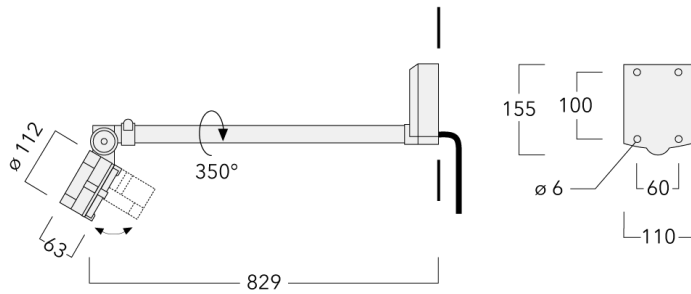

145-0070+145-0145

FLC121 LED - support mural

we-ef

Description

IP55. Classe I. IK07. Corps en fonte d'aluminium. Visserie inox avec traitement PCS. Protection contre la corrosion 5CE. Joint silicone. Verre de sécurité. Lentilles LED en PMMA.

Version en 2200K disponible. À préciser lors de la demande de devis.

Poids	2.90 kg
Types photométries	faisceau symétrique, extensif [B]
Type de Lampes	LED-6/12W / 700 mA - 3000 K
IRC	80
Alimentation électrique	ballast électronique
LEDs	6
Rated input power	14.5 W
Flux lumineux nominal (lm)	
LED Lumen	290
Total Lumen	1740
Tj	85
Rated lumens (lm)	
LED Lumen	224.5
Total Lumen	1347.1
Ta	25

Spécifications

Description du matériel

Corps	Corps en fonte d'aluminium, visserie inox avec traitement PCS
Lentille	Verre de sécurité
Couleurs	Peinture poudre disponible avec 35 couleurs différents
Joint	Joint silicone CCG®
Visserie	PCS Inox avec recouvrement polymère
IP	IP55
IK	IK07
Protection contre la corrosion	5CE