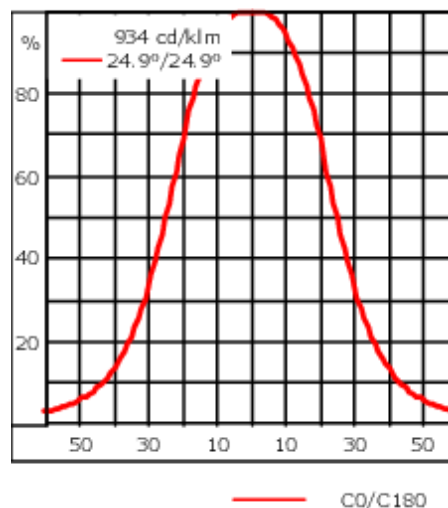

FLC121 LED - support mural

Spécifications

Description du matériel

Corps	Corps en fonte d'aluminium, visserie inox avec traitement PCS
Lentille	Verre de sécurité
Couleurs	RAL9004 Noir de sécurité RAL9007 Aluminium gris RAL7016 Gris anthracite RAL9016 Blanc signalisation
Joint	Joint silicone CCG®
Visserie	PCS Inox avec recouvrement polymère
IP	IP55
IK	IK07
Protection contre la corrosion	5CE

Description électrique

Alimentation électrique	220-240V / 50-60 Hz
Driver	Driver électronique séparé thermiquement

Informations complémentaires

Durée de vie	Ta=25° L90B10 > 90000h
Classe d'efficacité énergétique	C-D

WE-EF Switzerland AG

Himmelrichstrasse 6, 6003 Luzern - Téléphone: +41 22 752 49 94

info.switzerland@we-ef.com - <https://we-ef.com/ch_fr>

Sous réserve de modifications techniques et d'erreurs. - Généré le 23/11/2024