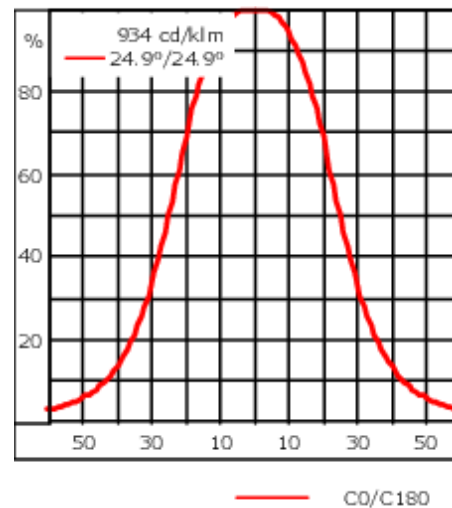

Spécifications

Description du matériel

Corps	Corps en fonte d'aluminium, visserie inox avec traitement PCS
Lentille	Verre de sécurité
Couleurs	RAL9004 Noir de sécurité RAL9007 Aluminium gris RAL7016 Gris anthracite RAL9016 Blanc signalisation
Joint	Joint silicone CCG®
Visserie	PCS Inox avec recouvrement polymère
IP	IP55
IK	IK07
Protection contre la corrosion	5CE

Description électrique

Alimentation électrique	220-240V / 50-60 Hz
Driver	Driver électronique séparé thermiquement

Informations complémentaires

Durée de vie	Ta=25° L90B10 > 90000h
Classe d'efficacité énergétique	C-D

WE-EF Switzerland AG

Himmelrichstrasse 6, 6003 Luzern - Téléphone: +41 22 752 49 94

info.switzerland@we-ef.com - <https://we-ef.com/ch_fr>

Sous réserve de modifications techniques et d'erreurs. - Généré le 23/10/2024