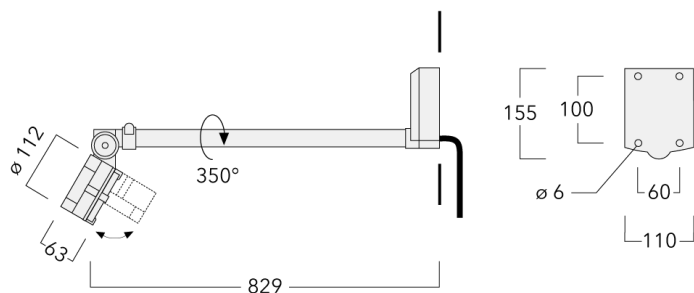

Description

IP55. Classe I. Classe II sur demande. IK07. Corps en fonte d'aluminium. Visserie inox avec traitement PCS. Protection contre la corrosion 5CE. Joint silicone. Verre de sécurité. Lentilles LED en PMMA. Version en 2200K disponible. À préciser lors de la demande de devis.

Poids	2.90 kg
Distribution de la lumière	faisceau symétrique, extensif [B]
Source lumineuse	LED-6/12W / 700 mA - 3000 K
IRC	80
Alimentation électrique	ballast électronique
LEDs	6
Rated input power	14.5 W
Flux lumineux nominal (lm)	
LED Lumen	290
Total Lumen	1740
Tj	85
Rated lumens (lm)	
LED Lumen	224.5
Total Lumen	1347.1
Ta	25

FLC121 LED - support mural

Spécifications

Description du matériel

Corps	Corps en fonte d'aluminium, visserie inox avec traitement PCS
Lentille	Verre de sécurité
Couleurs	<div style="display: flex; align-items: center; gap: 10px;"> <div style="width: 20px; height: 10px; background-color: black; margin-right: 5px;"></div> RAL9004 Noir de sécurité <div style="width: 20px; height: 10px; background-color: gray; margin-right: 5px;"></div> RAL9007 Aluminium gris <div style="width: 20px; height: 10px; background-color: darkgray; margin-right: 5px;"></div> RAL7016 Gris anthracite <div style="width: 20px; height: 10px; background-color: lightgray; margin-right: 5px;"></div> RAL9016 Blanc signalisation </div>
Joint	Joint silicone CCG®
Visserie	PCS Inox avec recouvrement polymère
IP	IP55
IK	IK07
Protection contre la corrosion	5CE