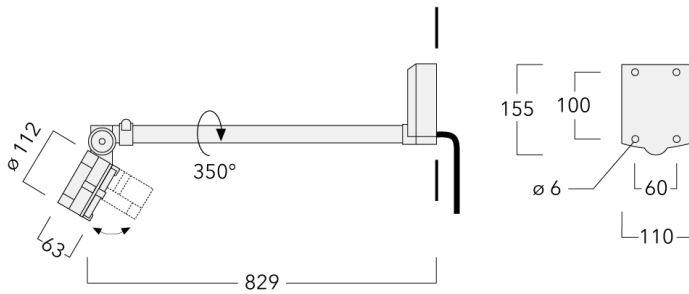

145-0070+145-0145

FLC121 LED - support mural

we-ef

Description

IP55. Classe I. Classe II sur demande. IK07. Corps en fonte d'aluminium. Visserie inox avec traitement PCS. Protection contre la corrosion 5CE. Joint silicone. Verre de sécurité. Lentilles LED en PMMA. Version en 2200K disponible. À préciser lors de la demande de devis.

Poids	2.90 kg
Distribution de la lumière	faisceau symétrique, extensif [B]
Source lumineuse	LED-6/12W / 700 mA - 3000 K
IRC	80
Alimentation électrique	ballast électronique
LEDs	6
Rated input power	14.5 W
Flux lumineux nominal (lm)	
LED Lumen	290
Total Lumen	1740
Tj	85
Rated lumens (lm)	
LED Lumen	224.5
Total Lumen	1347.1
Ta	25

Spécifications

Description du matériel

Corps	Corps en fonte d'aluminium, visserie inox avec traitement PCS
Lentille	Verre de sécurité
Couleurs	<div style="display: flex; align-items: center; gap: 10px;"> <div style="width: 20px; height: 15px; background-color: black; margin-right: 5px;"></div> RAL9004 Noir de sécurité </div> <div style="display: flex; align-items: center; gap: 10px; margin-top: 5px;"> <div style="width: 20px; height: 15px; background-color: #808080; margin-right: 5px;"></div> RAL9007 Aluminium gris </div> <div style="display: flex; align-items: center; gap: 10px; margin-top: 5px;"> <div style="width: 20px; height: 15px; background-color: #333333; margin-right: 5px;"></div> RAL7016 Gris anthracite </div> <div style="display: flex; align-items: center; gap: 10px; margin-top: 5px;"> <div style="width: 20px; height: 15px; background-color: #e0e0e0; margin-right: 5px;"></div> RAL9016 Blanc signalisation </div>
Joint	Joint silicone CCG®
Visserie	PCS Inox avec recouvrement polymère
IP	IP55
IK	IK07
Protection contre la corrosion	5CE