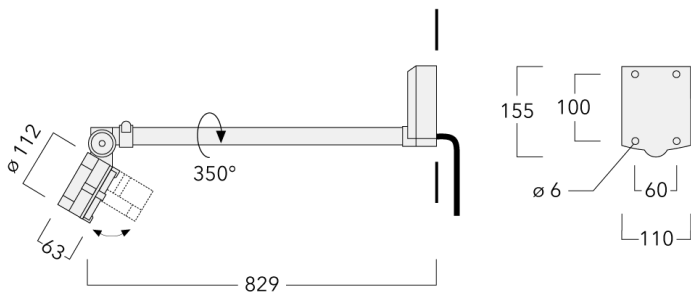

Spezifikationen

Materialbeschreibung

Gehäuse	Korrosionsbeständiger Aluminiumguss
Abdeckung	Sicherheitsglasscheibe
Farben	RAL9004 Signalschwarz RAL9007 Graualuminium RAL7016 Anthrazitgrau RAL9016 Verkehrsweiß
Dichtung	CCG® Silikondichtung
Schrauben	PCS beschichtete Edelstahlschrauben
Schutzart	IP55
Schlagfestigkeit	IK07
Korrosionsbeständigkeit	5CE

Elektrische Beschreibung

Netz	220-240V / 50-60 Hz
Netzgerät / Vorschaltgerät	Eingebaute elektronische Betriebsgeräte, thermisch getrennt

Weitere Informationen

Lebensdauer	Ta=25° L90B10 > 90000h
Energieeffizienzklasse	C-D (Lichtquelle)

WE-EF Switzerland AG

Himmelrichstrasse 6, 6003 Luzern - Tel: +41 41 210 49 95

info.switzerland@we-ef.com - <https://we-ef.com/ch_de>

Technische Änderungen und Irrtümer vorbehalten. - Erstellt am 23.10.2024