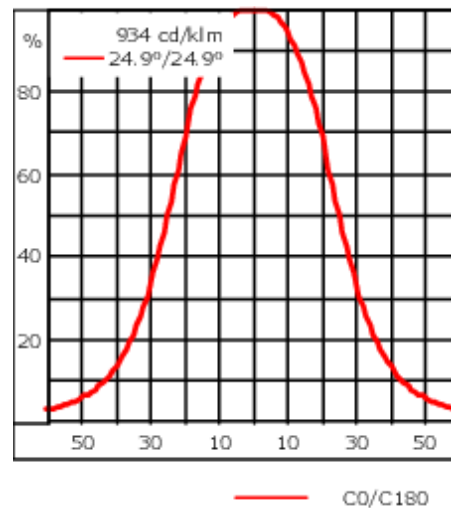

Spezifikationen

Materialbeschreibung

Gehäuse	Korrosionsbeständiger Aluminiumguss
Abdeckung	Sicherheitsglasscheibe
Farben	RAL9004 Signalschwarz RAL9007 Graualuminium RAL7016 Anthrazitgrau RAL9016 Verkehrsweiß
Dichtung	CCG® Silikondichtung
Schrauben	PCS beschichtete Edelstahlschrauben
Schutzart	IP55
Schlagfestigkeit	IK07
Korrosionsbeständigkeit	5CE

Elektrische Beschreibung

Netz	220-240V / 50-60 Hz
Netzgerät / Vorschaltgerät	Eingebaute elektronische Betriebsgeräte, thermisch getrennt

Weitere Informationen

Lebensdauer	Ta=25° L90B10 > 90000h
Energieeffizienzklasse	C-D (Lichtquelle)

WE-EF Switzerland AG

Himmelrichstrasse 6, 6003 Luzern - Tel: +41 41 210 49 95

info.switzerland@we-ef.com - <https://we-ef.com/ch_de>

Technische Änderungen und Irrtümer vorbehalten. - Erstellt am 23.10.2024