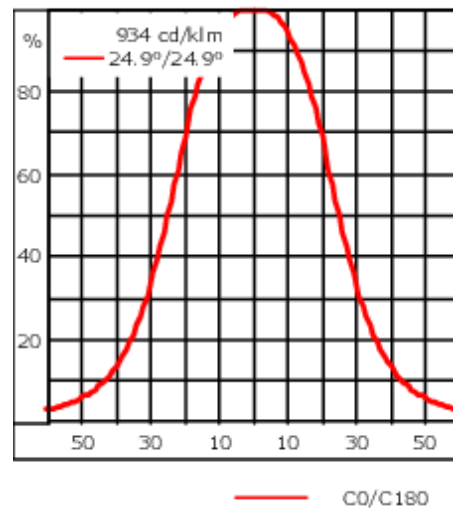

Der Scheinwerfer kann stufenlos 350° gedreht und gleichzeitig um 90° geneigt werden.

Gewicht	2.90 kg
Lichtverteilung	symmetrisch breitstrahlend [B]
Lichtquelle	LED-6/12W / 700 mA - 4000 K
CRI	80
Netz	EVG
LEDs	6
Bemessungsleistung	14.5 W

Nominal Lichtstrom (lm)

LED Lumen	310
Total Lumen	1860
Tj	85

Bemessungslichtstrom (lm)

LED Lumen	240
Total Lumen	1440
Ta	25

Spezifikationen

Materialbeschreibung

Gehäuse	Korrosionsbeständiger Aluminiumguss
Abdeckung	Sicherheitsglasscheibe
Farben	<div style="display: flex; gap: 10px;"> <div style="width: 20px; height: 15px; background-color: black; margin-right: 5px;"></div> RAL9004 Signalschwarz <div style="width: 20px; height: 15px; background-color: gray; margin-right: 5px;"></div> RAL9007 Graualuminium <div style="width: 20px; height: 15px; background-color: darkgray; margin-right: 5px;"></div> RAL7016 Anthrazitgrau <div style="width: 20px; height: 15px; background-color: lightgray; margin-right: 5px;"></div> RAL9016 Verkehrsweiß </div>
Dichtung	CCG® Silikondichtung
Schrauben	PCS beschichtete Edelstahlschrauben
Schutzart	IP55
Schlagfestigkeit	IK07
Korrosionsbeständigkeit	5CE