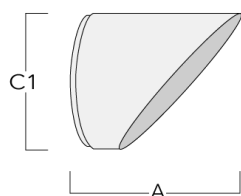

Sous réserve de modifications techniques et d'erreurs. - Généré le 19/04/2025

145-0071

**we-ef**

**FLC121 LED - support mural**

**Visière**

---

Description	Code produit	A	C1
Visière ES	145-9192	102	119

---