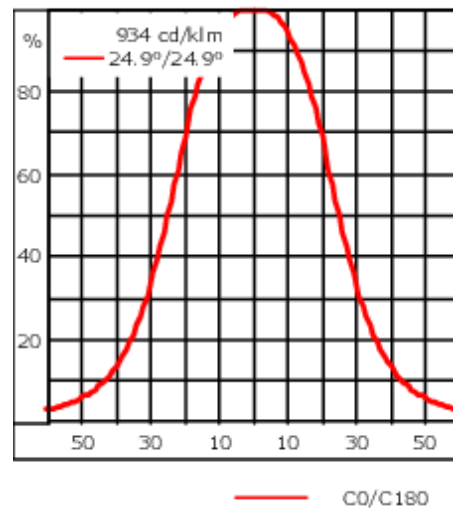

Spécifications

Description du matériel

Corps	Corps en fonte d'aluminium, visserie inox avec traitement PCS
Lentille	Verre de sécurité
Couleurs	Peinture poudre disponible avec 35 couleurs différents
Joint	Joint silicone CCG®
Visserie	PCS Inox avec recouvrement polymère
IP	IP55
IK	IK07
Protection contre la corrosion	5CE

Description électrique

Alimentation électrique	220-240V / 50-60 Hz
Driver	Driver électronique séparé thermiquement

Informations complémentaires

Durée de vie	Ta=25° L90B10 > 90000h
Classe d'efficacité énergétique	C-D

WE-EF LUMIERE

ZAC de Chesnes Nord, 6 Rue de Brisson, CS80330, 38290 Satolas et Bonce - Téléphone: +33 4 74 99 14 44
info.france@we-ef.com - <https://we-ef.com/fr>

Sous réserve de modifications techniques et d'erreurs. - Généré le 23/11/2024