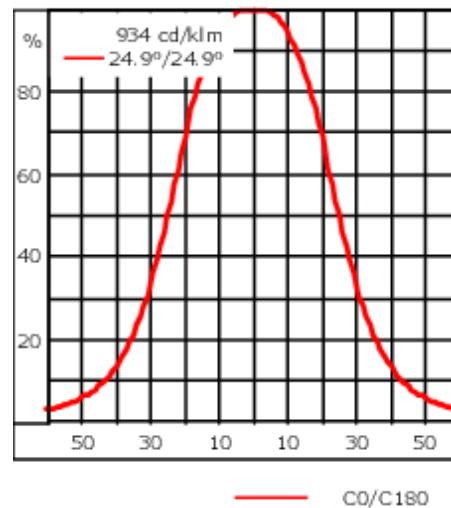

Spécifications

Description du matériel

Corps	Corps en fonte d'aluminium, visserie inox avec traitement PCS
Lentille	Verre de sécurité
Couleurs	Peinture poudre disponible avec 35 couleurs différents
Joint	Joint silicone CCG®
Visserie	PCS Inox avec recouvrement polymère
IP	IP55
IK	IK07
Protection contre la corrosion	5CE

Description électrique

Alimentation électrique	220-240V / 50-60 Hz
Driver	Driver électronique séparé thermiquement

Informations complémentaires

Durée de vie	Ta=25° L90B10 > 90000h
Classe d'efficacité énergétique	C-D

WE-EF LUMIERE

ZAC de Chesnes Nord, 6 Rue de Brisson, CS80330, 38290 Satolas et Bonce - Téléphone: +33 4 74 99 14 44

info.france@we-ef.com - <https://we-ef.com/fr>

Sous réserve de modifications techniques et d'erreurs. - Généré le 19/04/2025