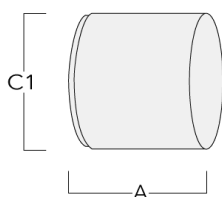

145-0071

we-ef

FLC121 LED - support mural

Accessoires Optiques

Canon anti-éblouissement

Description	Code produit	A	C1
Canon anti-éblouissement ET	145-0030	60	120

Lentille ovalisante

Description	Code produit	C1
IO-180-FLC121-LED	145-0050	81