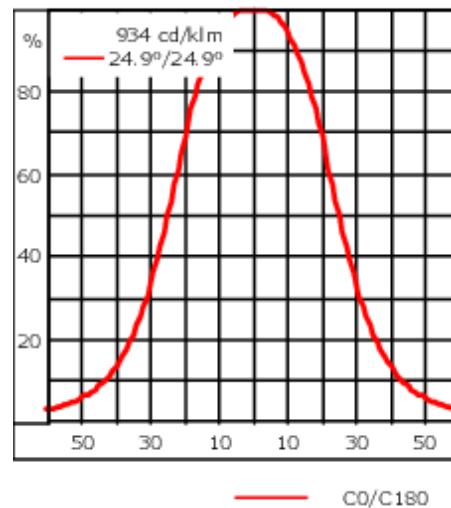

Poids	2.90 kg
Distribution de la lumière	faisceau symétrique, extensif [B]
Source lumineuse	LED-6/12W / 700 mA - 4000 K
IRC	80
Alimentation électrique	ballast électronique
LEDs	6
Rated input power	14.5 W
Flux lumineux nominal (lm)	
LED Lumen	310
Total Lumen	1860
Tj	85
Rated lumens (lm)	
LED Lumen	240
Total Lumen	1440
Ta	25