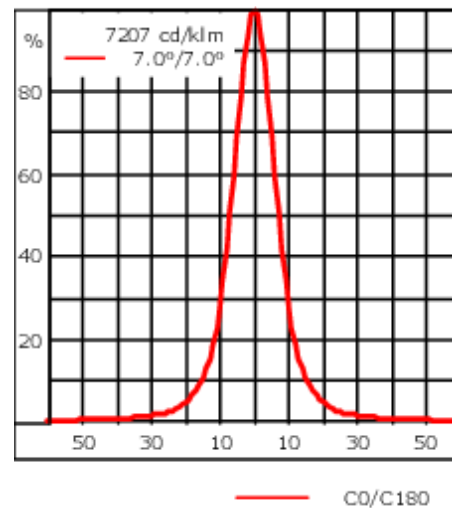

Der Scheinwerfer kann stufenlos 350° gedreht und gleichzeitig um 90° geneigt werden.

Gewicht	2.90 kg
Lichtverteilung	symmetrisch extrem engstrahlend [EE]
Lichtquelle	LED-6/12W / 700 mA - 3000 K
CRI	80
Netz	EVG
LEDs	6
Bemessungsleistung	14.5 W

Nominal Lichtstrom (lm)

LED Lumen	290
Total Lumen	1740
Tj	85

Bemessungslichtstrom (lm)

LED Lumen	249.4
Total Lumen	1496.5
Ta	25

145-0073+145-0145

FLC121 LED - Wandausleger

we-ef

Spezifikationen