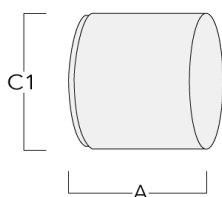

Optisches Zubehör

Abblendtubus

Beschreibung	Artikelnummer	A	C1
Abblendtubus ET	145-0030	60	120