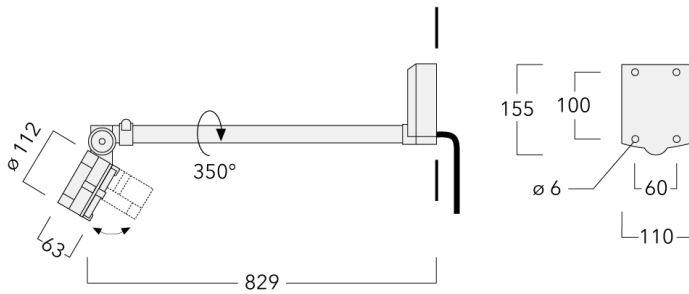

Der Scheinwerfer kann stufenlos 350° gedreht und gleichzeitig um 90° geneigt werden.

Gewicht	2.90 kg
Lichtverteilung	symmetrisch extrem engstrahlend [EE]
Lichtquelle	LED-6/12W / 700 mA - 3000 K
CRI	80
Netz	EVG
LEDs	6
Bemessungsleistung	14.5 W

Nominal Lichtstrom (lm)

LED Lumen	290
Total Lumen	1740
Tj	85

Bemessungslichtstrom (lm)

LED Lumen	249.4
Total Lumen	1496.5
Ta	25

145-0073+145-0145

FLC121 LED - Wandausleger

we-ef

Spezifikationen