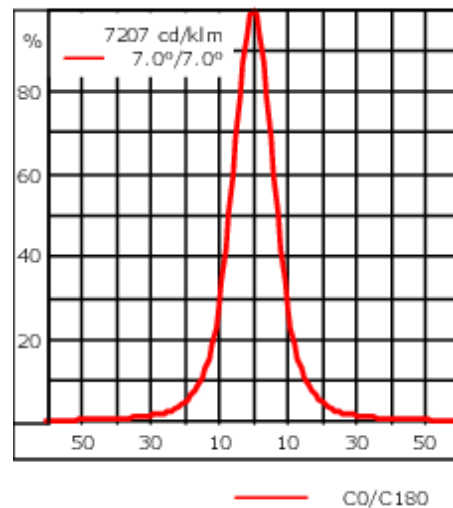

145-0073+145-0145

FLC121 LED - Wandausleger

we-ef

Spezifikationen

Materialbeschreibung

Gehäuse	Korrosionsbeständiger Aluminiumguss
Abdeckung	Sicherheitsglasscheibe
Farben	RAL9004 Signalschwarz RAL9007 Graualuminium RAL7016 Anthrazitgrau RAL9016 Verkehrsweiß
Dichtung	CCG® Silikondichtung
Schrauben	PCS beschichtete Edelstahlschrauben
Schutzart	IP55
Schlagfestigkeit	IK07
Korrosionsbeständigkeit	5CE

Elektrische Beschreibung

Netz	220-240V / 50-60 Hz
Netzgerät / Vorschaltgerät	Eingebaute elektronische Betriebsgeräte, thermisch getrennt

Weitere Informationen

Lebensdauer	Ta=25° L90B10 > 90000h
Energieeffizienzklasse	C-D (Lichtquelle)

WE-EF Switzerland AG

Himmelrichstrasse 6, 6003 Luzern - Tel: +41 41 210 49 95
info.switzerland@we-ef.com - <https://we-ef.com/ch_de>
Technische Änderungen und Irrtümer vorbehalten. - Erstellt am 23.11.2024