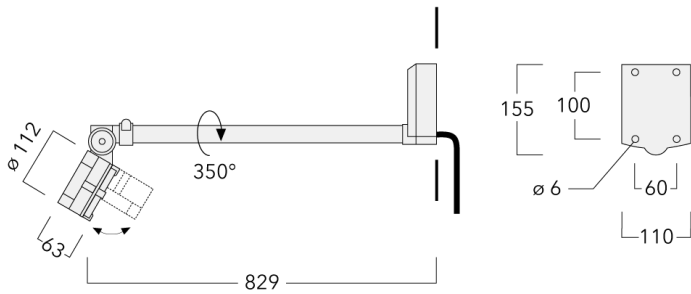

145-0073+145-0145

FLC121 LED - Wandausleger

we-ef

Spezifikationen

Materialbeschreibung

Gehäuse	Korrosionsbeständiger Aluminiumguss
Abdeckung	Sicherheitsglasscheibe
Farben	RAL9004 Signalschwarz RAL9007 Graualuminium RAL7016 Anthrazitgrau RAL9016 Verkehrsweiß
Dichtung	CCG® Silikondichtung
Schrauben	PCS beschichtete Edelstahlschrauben
Schutzart	IP55
Schlagfestigkeit	IK07
Korrosionsbeständigkeit	5CE

Elektrische Beschreibung

Netz	220-240V / 50-60 Hz
Netzgerät / Vorschaltgerät	Eingebaute elektronische Betriebsgeräte, thermisch getrennt

Weitere Informationen

Lebensdauer	Ta=25° L90B10 > 90000h
Energieeffizienzklasse	C-D (Lichtquelle)

WE-EF Switzerland AG

Himmelrichstrasse 6, 6003 Luzern - Tel: +41 41 210 49 95
info.switzerland@we-ef.com - <https://we-ef.com/ch_de>
Technische Änderungen und Irrtümer vorbehalten. - Erstellt am 23.11.2024