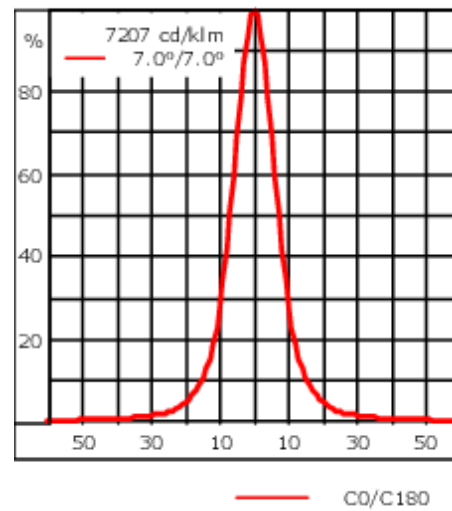

Spécifications

Description du matériel

Corps	Corps en fonte d'aluminium, visserie inox avec traitement PCS
Lentille	Verre de sécurité
Couleurs	Peinture poudre disponible avec 35 couleurs différents
Joint	Joint silicone CCG®
Visserie	PCS Inox avec recouvrement polymère
IP	IP55
IK	IK07
Protection contre la corrosion	5CE

Description électrique

Alimentation électrique	220-240V / 50-60 Hz
Driver	Driver électronique séparé thermiquement

Informations complémentaires

Durée de vie	Ta=25° L90B10 > 90000h
Classe d'efficacité énergétique	C-D

WE-EF LUMIERE

ZAC de Chesnes Nord, 6 Rue de Brisson, CS80330, 38290 Satolas et Bonce - Téléphone: +33 4 74 99 14 44

info.france@we-ef.com - <https://we-ef.com/fr>

Sous réserve de modifications techniques et d'erreurs. - Généré le 23/11/2024