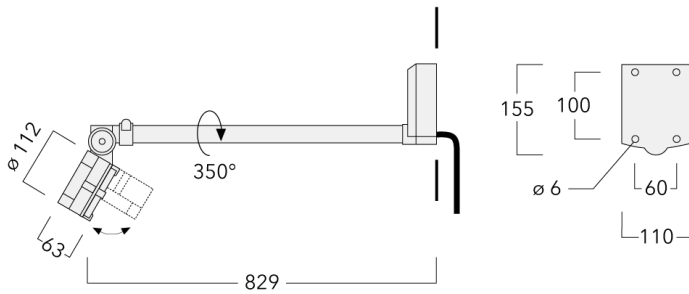

Sous réserve de modifications techniques et d'erreurs. - Généré le 19/04/2025

Spécifications

Description du matériel

Corps	Corps en fonte d'aluminium, visserie inox avec traitement PCS
Lentille	Verre de sécurité
Couleurs	Peinture poudre disponible avec 35 couleurs différents
Joint	Joint silicone CCG®
Visserie	PCS Inox avec recouvrement polymère
IP	IP55
IK	IK07
Protection contre la corrosion	5CE