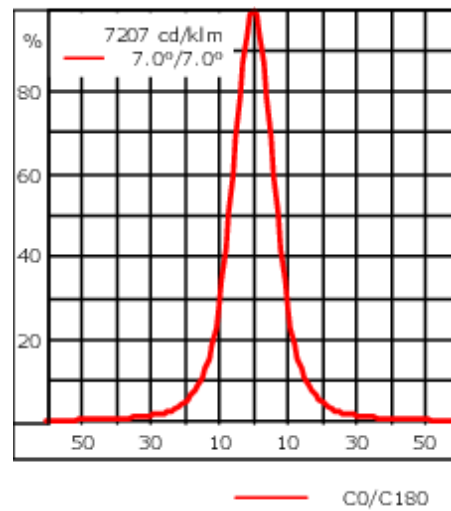

Spécifications

Description du matériel

Corps	Corps en fonte d'aluminium, visserie inox avec traitement PCS
Lentille	Verre de sécurité
Couleurs	Peinture poudre disponible avec 35 couleurs différents
Joint	Joint silicone CCG®
Visserie	PCS Inox avec recouvrement polymère
IP	IP55
IK	IK07
Protection contre la corrosion	5CE

Description électrique

Alimentation électrique	220-240V / 50-60 Hz
Driver	Driver électronique séparé thermiquement

Informations complémentaires

Durée de vie	Ta=25° L90B10 > 90000h
Classe d'efficacité énergétique	C-D

WE-EF LUMIERE

ZAC de Chesnes Nord, 6 Rue de Brisson, CS80330, 38290 Satolas et Bonce - Téléphone: +33 4 74 99 14 44
info.france@we-ef.com - <https://we-ef.com/fr>

Sous réserve de modifications techniques et d'erreurs. - Généré le 19/04/2025