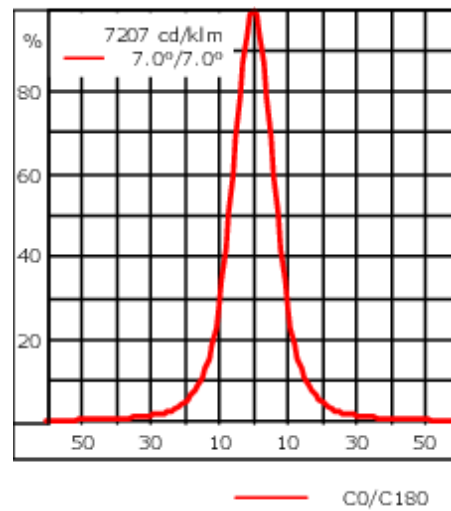

Poids	2.90 kg
Distribution de la lumière	faisceau symétrique, ultra intensif [EE]
Source lumineuse	LED-6/12W / 700 mA - 3000 K
IRC	80
Alimentation électrique	ballast électronique
LEDs	6
Rated input power	14.5 W

Flux lumineux nominal (lm)

LED Lumen	290
Total Lumen	1740
Tj	85

Rated lumens (lm)

LED Lumen	249.4
Total Lumen	1496.5
Ta	25

Spécifications

Description du matériel

Corps	Corps en fonte d'aluminium, visserie inox avec traitement PCS
Lentille	Verre de sécurité
Couleurs	<div style="display: flex; align-items: center; gap: 10px;"> <div style="width: 20px; height: 15px; background-color: black; margin-right: 5px;"></div> RAL9004 Noir de sécurité </div> <div style="display: flex; align-items: center; gap: 10px; margin-top: 5px;"> <div style="width: 20px; height: 15px; background-color: #808080; margin-right: 5px;"></div> RAL9007 Aluminium gris </div> <div style="display: flex; align-items: center; gap: 10px; margin-top: 5px;"> <div style="width: 20px; height: 15px; background-color: #333333; margin-right: 5px;"></div> RAL7016 Gris anthracite </div> <div style="display: flex; align-items: center; gap: 10px; margin-top: 5px;"> <div style="width: 20px; height: 15px; background-color: #e0e0e0; margin-right: 5px;"></div> RAL9016 Blanc signalisation </div>
Joint	Joint silicone CCG®
Visserie	PCS Inox avec recouvrement polymère
IP	IP55
IK	IK07
Protection contre la corrosion	5CE