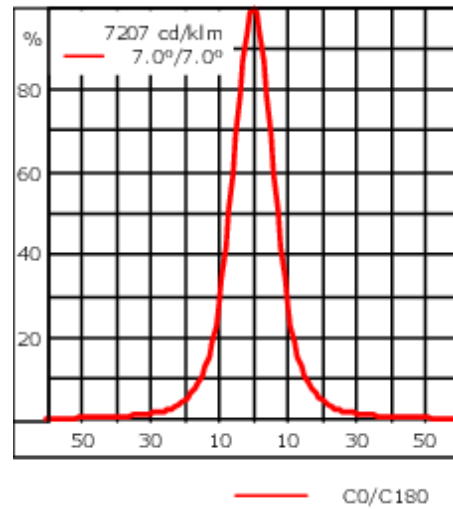

Poids	2.90 kg
Distribution de la lumière	faisceau symétrique, ultra intensif [EE]
Source lumineuse	LED-6/12W / 700 mA - 3000 K
IRC	80
Alimentation électrique	ballast électronique
LEDs	6
Rated input power	14.5 W

Flux lumineux nominal (lm)

LED Lumen	290
Total Lumen	1740
Tj	85

Rated lumens (lm)

LED Lumen	249.4
Total Lumen	1496.5
Ta	25

FLC121 LED - support mural

Spécifications

Description du matériel

Corps	Corps en fonte d'aluminium, visserie inox avec traitement PCS
Lentille	Verre de sécurité
Couleurs	<div style="display: flex; align-items: center; gap: 10px;"> <div style="width: 20px; height: 15px; background-color: black; margin-right: 5px;"></div> RAL9004 Noir de sécurité </div> <div style="display: flex; align-items: center; gap: 10px; margin-top: 5px;"> <div style="width: 20px; height: 15px; background-color: #808080; margin-right: 5px;"></div> RAL9007 Aluminium gris </div> <div style="display: flex; align-items: center; gap: 10px; margin-top: 5px;"> <div style="width: 20px; height: 15px; background-color: #333333; margin-right: 5px;"></div> RAL7016 Gris anthracite </div> <div style="display: flex; align-items: center; gap: 10px; margin-top: 5px;"> <div style="width: 20px; height: 15px; background-color: #e0e0e0; margin-right: 5px;"></div> RAL9016 Blanc signalisation </div>
Joint	Joint silicone CCG®
Visserie	PCS Inox avec recouvrement polymère
IP	IP55
IK	IK07
Protection contre la corrosion	5CE