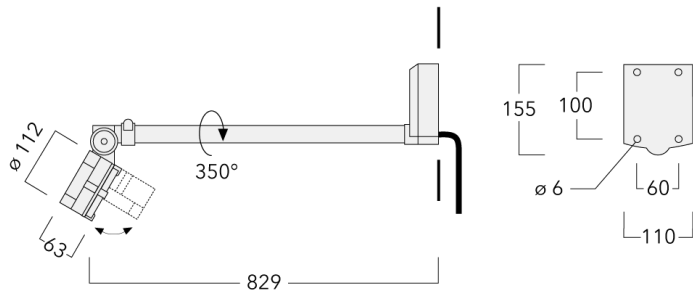

Description

IP55. Classe I. Classe II sur demande. IK07. Corps en fonte d'aluminium. Visserie inox avec traitement PCS. Protection contre la corrosion 5CE. Joint silicone. Verre de sécurité. Lentilles LED en PMMA. Version en 2200K disponible. À préciser lors de la demande de devis.

Poids	2.90 kg
Distribution de la lumière	faisceau symétrique, ultra intensif [EE]
Source lumineuse	LED-6/12W / 700 mA - 3000 K
IRC	80
Alimentation électrique	ballast électronique
LEDs	6
Rated input power	14.5 W

Flux lumineux nominal (lm)

LED Lumen	290
Total Lumen	1740
Tj	85

Rated lumens (lm)

LED Lumen	249.4
Total Lumen	1496.5
Ta	25

Spécifications

Description du matériel

Corps	Corps en fonte d'aluminium, visserie inox avec traitement PCS
Lentille	Verre de sécurité
Couleurs	<div style="display: flex; align-items: center; gap: 10px;"> <div style="width: 20px; height: 15px; background-color: black; margin-right: 5px;"></div> RAL9004 Noir de sécurité </div> <div style="display: flex; align-items: center; gap: 10px; margin-top: 5px;"> <div style="width: 20px; height: 15px; background-color: #808080; margin-right: 5px;"></div> RAL9007 Aluminium gris </div> <div style="display: flex; align-items: center; gap: 10px; margin-top: 5px;"> <div style="width: 20px; height: 15px; background-color: #333333; margin-right: 5px;"></div> RAL7016 Gris anthracite </div> <div style="display: flex; align-items: center; gap: 10px; margin-top: 5px;"> <div style="width: 20px; height: 15px; background-color: #e0e0e0; margin-right: 5px;"></div> RAL9016 Blanc signalisation </div>
Joint	Joint silicone CCG®
Visserie	PCS Inox avec recouvrement polymère
IP	IP55
IK	IK07
Protection contre la corrosion	5CE