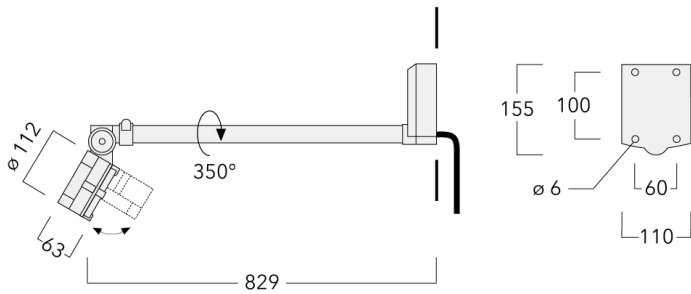

Spezifikationen

Materialbeschreibung

Gehäuse	Korrosionsbeständiger Aluminiumguss
Abdeckung	Sicherheitsglasscheibe
Farben	RAL9004 Signalschwarz RAL9006 Weißaluminium RAL9007 Graualuminium RAL7016 Anthrazitgrau RAL9016 Verkehrsweiß
Dichtung	CCG® Silikondichtung
Schrauben	PCS beschichtete Edelstahlschrauben
Schutzart	IP55
Schlagfestigkeit	IK07
Korrosionsbeständigkeit	5CE

Elektrische Beschreibung

Netz	220-240V / 50-60 Hz
Netzgerät / Vorschaltgerät	Eingebaute elektronische Betriebsgeräte, thermisch getrennt
Überspannungsschutz	1/2 kV

Weitere Informationen

Lebensdauer	Ta=25° L90B10 > 90000h
Energieeffizienzklasse	C-D (Lichtquelle)

WE-EF LEUCHTEN GmbH

Töpinger Straße 16, 29646 Bispingen, Germany - Tel: +49 5194 909-0

info.germany@we-ef.com - <https://we-ef.com/de>

Technische Änderungen und Irrtümer vorbehalten. - Erstellt am 23.10.2024