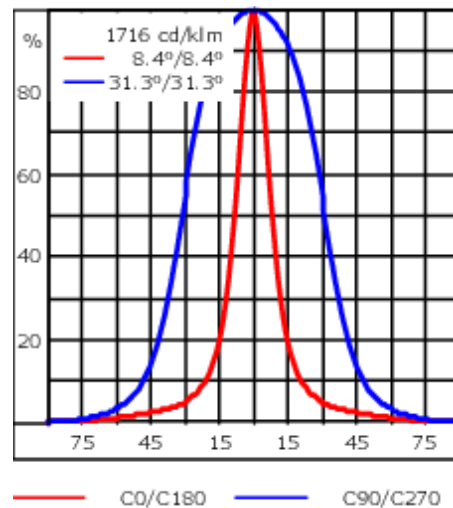

Der Scheinwerfer kann stufenlos 350° gedreht und gleichzeitig um 90° geneigt werden.

| | |
|--------------------|-------------------------------------|
| Gewicht | 2.90 kg |
| Lichtverteilung | bandförmig extrem engstrahlend [EE] |
| Lichtquelle | LED-6/12W / 700 mA - 3000 K |
| CRI | 80 |
| Netz | EVG |
| LEDs | 6 |
| Bemessungsleistung | 14.5 W |

Nominal Lichtstrom (lm)

| | |
|-------------|------|
| LED Lumen | 290 |
| Total Lumen | 1740 |
| Tj | 85 |

Bemessungslichtstrom (lm)

| | |
|-------------|--------|
| LED Lumen | 231 |
| Total Lumen | 1386.3 |
| Ta | 25 |