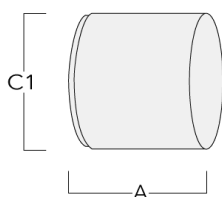

145-0073+145-0050

FLC121 LED - support mural

we-ef

Accessoires Optiques

Canon anti-éblouissement

Description	Code produit	A	C1
Canon anti-éblouissement ET	145-0030	60	120

Lentille ovalisante

Description	Code produit	C1
IO-180-FLC121-LED	145-0050	81