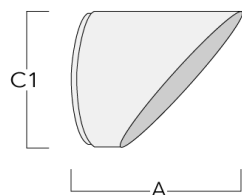

Sous réserve de modifications techniques et d'erreurs. - Généré le 23/10/2024

145-0073+145-0050

**we-ef**

**FLC121 LED - support mural**

---

Description	Code produit	A	C1
Visière ES	145-9192	102	119

---

**WE-EF LUMIERE**