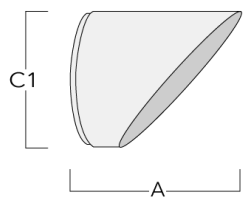

145-0074

we-ef

FLC121 LED - support mural

Visière

Description	Code produit	A	C1
Visière ES	145-9192	102	119

WE-EF LUMIERE

ZAC de Chesnes Nord, 6 Rue de Brisson, CS80330, 38290 Satolas et Bonce - Téléphone: +33 4 74 99 14 44
info.france@we-ef.com - <https://we-ef.com/fr>

Sous réserve de modifications techniques et d'erreurs. - Généré le 23/11/2024