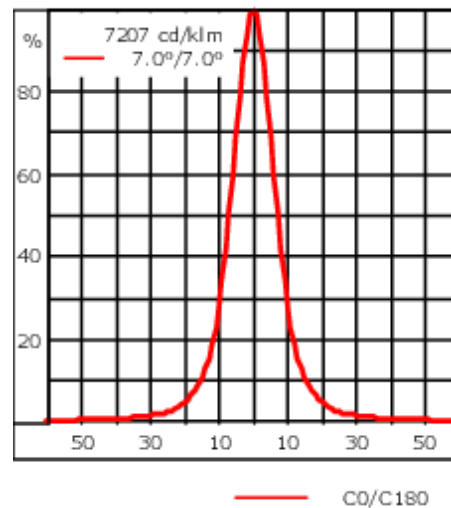

FLC121 LED - support mural

Spécifications

Description du matériel

Corps	Corps en fonte d'aluminium, visserie inox avec traitement PCS
Lentille	Verre de sécurité
Couleurs	Peinture poudre disponible avec 35 couleurs différents
Joint	Joint silicone CCG®
Visserie	PCS Inox avec recouvrement polymère
IP	IP55
IK	IK07
Protection contre la corrosion	5CE

Description électrique

Alimentation électrique	220-240V / 50-60 Hz
Driver	Driver électronique séparé thermiquement

Informations complémentaires

Durée de vie	Ta=25° L90B10 > 90000h
Classe d'efficacité énergétique	C-D

WE-EF LUMIERE

ZAC de Chesnes Nord, 6 Rue de Brisson, CS80330, 38290 Satolas et Bonce - Téléphone: +33 4 74 99 14 44
info.france@we-ef.com - <https://we-ef.com/fr>

Sous réserve de modifications techniques et d'erreurs. - Généré le 19/04/2025