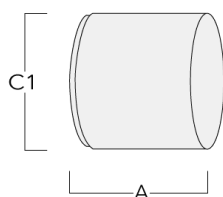

145-0074

we-ef

FLC121 LED - support mural

Accessoires Optiques

Canon anti-éblouissement

Description	Code produit	A	C1
Canon anti-éblouissement ET	145-0030	60	120

Lentille ovalisante

Description	Code produit	C1
IO-180-FLC121-LED	145-0050	81