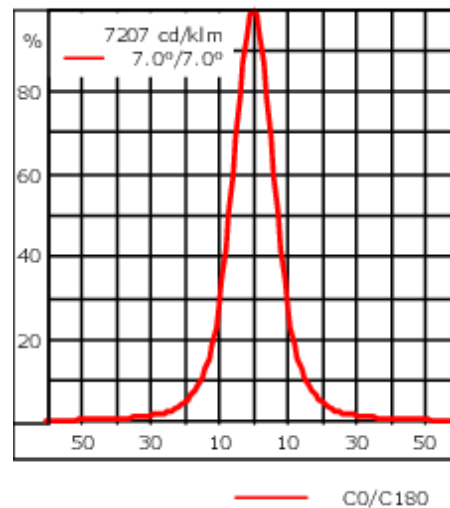

FLC121 LED - support mural

Spécifications

Description du matériel

Corps	Corps en fonte d'aluminium, visserie inox avec traitement PCS
Lentille	Verre de sécurité
Couleurs	RAL9004 Noir de sécurité RAL9007 Aluminium gris RAL7016 Gris anthracite RAL9016 Blanc signalisation
Joint	Joint silicone CCG®
Visserie	PCS Inox avec recouvrement polymère
IP	IP55
IK	IK07
Protection contre la corrosion	5CE

Description électrique

Alimentation électrique	220-240V / 50-60 Hz
Driver	Driver électronique séparé thermiquement

Informations complémentaires

Durée de vie	Ta=25° L90B10 > 90000h
Classe d'efficacité énergétique	C-D

WE-EF Switzerland AG

Himmelrichstrasse 6, 6003 Luzern - Téléphone: +41 22 752 49 94

info.switzerland@we-ef.com - <https://we-ef.com/ch_fr>

Sous réserve de modifications techniques et d'erreurs. - Généré le 23/11/2024