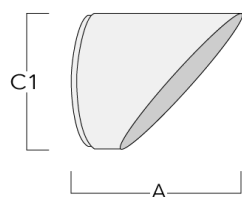

Sous réserve de modifications techniques et d'erreurs. - Généré le 23/10/2024

145-0074+145-0050

**we-ef**

**FLC121 LED - support mural**

---

Description	Code produit	A	C1
Visière ES	145-9192	102	119

---

---