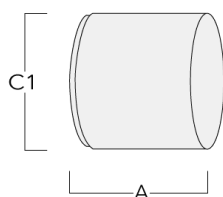

145-0074+145-0050

FLC121 LED - support mural

we-ef

Accessoires Optiques

Canon anti-éblouissement

Description	Code produit	A	C1
Canon anti-éblouissement ET	145-0030	60	120

Lentille ovalisante

Description	Code produit	C1
IO-180-FLC121-LED	145-0050	81