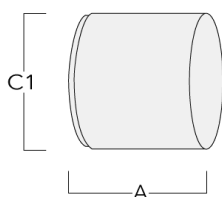

145-0074+145-0050

FLC121 LED - support mural

we-ef

Accessoires Optiques

Canon anti-éblouissement

Description	Code produit	A	C1
Canon anti-éblouissement ET	145-0030	60	120

Lentille ovalisante

Description	Code produit	C1
IO-180-FLC121-LED	145-0050	81