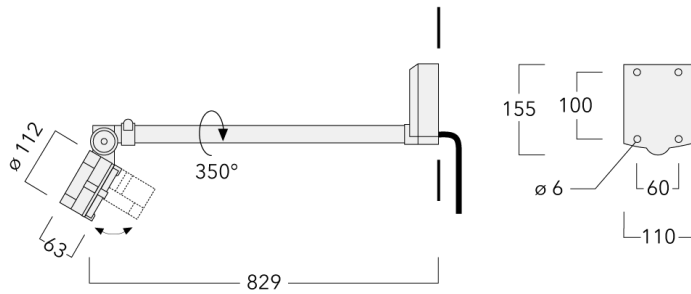

FLC121 LED - support mural

Spécifications

Description du matériel

Corps	Corps en fonte d'aluminium, visserie inox avec traitement PCS
Lentille	Verre de sécurité
Couleurs	Peinture poudre disponible avec 35 couleurs différents
Joint	Joint silicone CCG®
Visserie	PCS Inox avec recouvrement polymère
IP	IP55
IK	IK07
Protection contre la corrosion	5CE

Description électrique

Alimentation électrique	220-240V / 50-60 Hz
Driver	Driver électronique séparé thermiquement

Informations complémentaires

Durée de vie	Ta=25° L90B10 > 90000h
Classe d'efficacité énergétique	C-D

WE-EF LUMIERE

ZAC de Chesnes Nord, 6 Rue de Brisson, CS80330, 38290 Satolas et Bonce - Téléphone: +33 4 74 99 14 44

info.france@we-ef.com - <https://we-ef.com/fr>

Sous réserve de modifications techniques et d'erreurs. - Généré le 23/10/2024