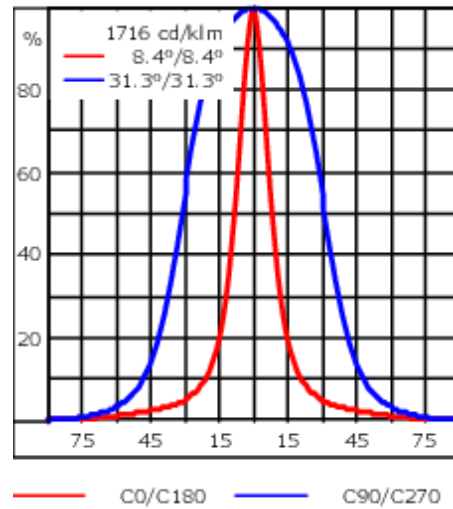

Spécifications

Description du matériel

Corps	Corps en fonte d'aluminium, visserie inox avec traitement PCS
Lentille	Verre de sécurité
Couleurs	Peinture poudre disponible avec 35 couleurs différents
Joint	Joint silicone CCG®
Visserie	PCS Inox avec recouvrement polymère
IP	IP55
IK	IK07
Protection contre la corrosion	5CE

Description électrique

Alimentation électrique	220-240V / 50-60 Hz
Driver	Driver électronique séparé thermiquement

Informations complémentaires

Durée de vie	Ta=25° L90B10 > 90000h
Classe d'efficacité énergétique	C-D