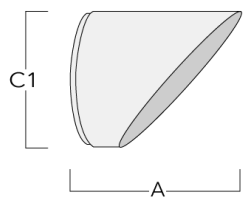

145-0074+145-0050

**we-ef**

**FLC121 LED - support mural**

**Visière**

---

Description	Code produit	A	C1
Visière ES	145-9192	102	119

---

**WE-EF LUMIERE**