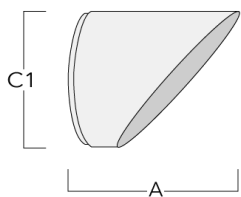

145-0074+145-0050

we-ef

FLC121 LED - support mural

Visière

Description	Code produit	A	C1
Visière ES	145-9192	102	119

WE-EF LUMIERE

ZAC de Chesnes Nord, 6 Rue de Brisson, CS80330, 38290 Satolas et Bonce - Téléphone: +33 4 74 99 14 44
info.france@we-ef.com - <https://we-ef.com/fr>

Sous réserve de modifications techniques et d'erreurs. - Généré le 19/04/2025