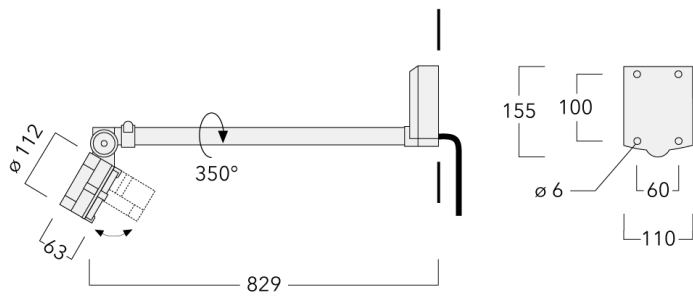

FLC121 LED - support mural

Spécifications

Description du matériel

Corps	Corps en fonte d'aluminium, visserie inox avec traitement PCS
Lentille	Verre de sécurité
Couleurs	Peinture poudre disponible avec 35 couleurs différents
Joint	Joint silicone CCG®
Visserie	PCS Inox avec recouvrement polymère
IP	IP55
IK	IK07
Protection contre la corrosion	5CE

Description électrique

Alimentation électrique	220-240V / 50-60 Hz
Driver	Driver électronique séparé thermiquement

Informations complémentaires

Durée de vie	Ta=25° L90B10 > 90000h
Classe d'efficacité énergétique	C-D

WE-EF LUMIERE

ZAC de Chesnes Nord, 6 Rue de Brisson, CS80330, 38290 Satolas et Bonce - Téléphone: +33 4 74 99 14 44

info.france@we-ef.com - <https://we-ef.com/fr>

Sous réserve de modifications techniques et d'erreurs. - Généré le 23/11/2024