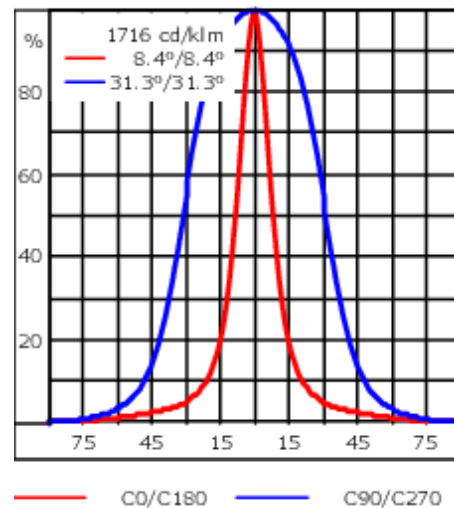

FLC121 LED - support mural

Spécifications

Description du matériel

Corps	Corps en fonte d'aluminium, visserie inox avec traitement PCS
Lentille	Verre de sécurité
Couleurs	RAL9004 Noir de sécurité RAL9007 Aluminium gris RAL7016 Gris anthracite RAL9016 Blanc signalisation
Joint	Joint silicone CCG®
Visserie	PCS Inox avec recouvrement polymère
IP	IP55
IK	IK07
Protection contre la corrosion	5CE

Description électrique

Alimentation électrique	220-240V / 50-60 Hz
Driver	Driver électronique séparé thermiquement

Informations complémentaires

Durée de vie	Ta=25° L90B10 > 90000h
Classe d'efficacité énergétique	C-D

WE-EF Switzerland AG

Himmelrichstrasse 6, 6003 Luzern - Téléphone: +41 22 752 49 94

info.switzerland@we-ef.com - <https://we-ef.com/ch_fr>

Sous réserve de modifications techniques et d'erreurs. - Généré le 23/10/2024