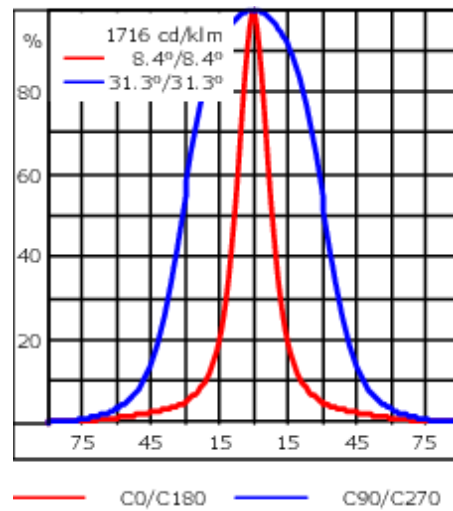

FLC121 LED - support mural

Spécifications

Description du matériel

Corps	Corps en fonte d'aluminium, visserie inox avec traitement PCS
Lentille	Verre de sécurité
Couleurs	RAL9004 Noir de sécurité RAL9007 Aluminium gris RAL7016 Gris anthracite RAL9016 Blanc signalisation
Joint	Joint silicone CCG®
Visserie	PCS Inox avec recouvrement polymère
IP	IP55
IK	IK07
Protection contre la corrosion	5CE

Description électrique

Alimentation électrique	220-240V / 50-60 Hz
Driver	Driver électronique séparé thermiquement

Informations complémentaires

Durée de vie	Ta=25° L90B10 > 90000h
Classe d'efficacité énergétique	C-D

WE-EF Switzerland AG

Himmelrichstrasse 6, 6003 Luzern - Téléphone: +41 22 752 49 94

info.switzerland@we-ef.com - <https://we-ef.com/ch_fr>

Sous réserve de modifications techniques et d'erreurs. - Généré le 23/11/2024