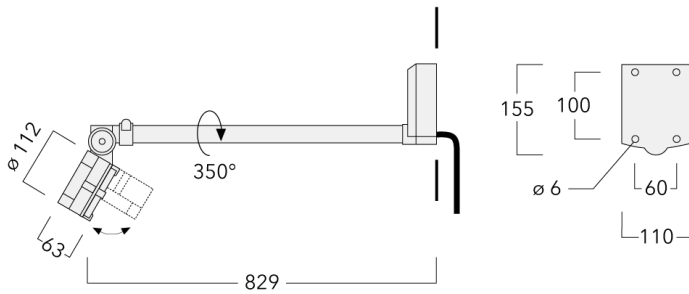

Poids	2.90 kg
Distribution de la lumière	faisceau ovalisante, ultra intensif [EE]
Source lumineuse	LED-6/12W / 700 mA - 4000 K
IRC	80
Alimentation électrique	ballast électronique
LEDs	6
Rated input power	14.5 W

Flux lumineux nominal (lm)

LED Lumen	310
Total Lumen	1860
Tj	85

Rated lumens (lm)

LED Lumen	247
Total Lumen	1481.9
Ta	25

FLC121 LED - support mural

Spécifications

Description du matériel

Corps	Corps en fonte d'aluminium, visserie inox avec traitement PCS
Lentille	Verre de sécurité
Couleurs	<div style="display: flex; align-items: center;"> <div style="width: 20px; height: 15px; background-color: black; margin-right: 5px;"></div> RAL9004 Noir de sécurité </div> <div style="display: flex; align-items: center; margin-top: 5px;"> <div style="width: 20px; height: 15px; background-color: gray; margin-right: 5px;"></div> RAL9007 Aluminium gris </div> <div style="display: flex; align-items: center; margin-top: 5px;"> <div style="width: 20px; height: 15px; background-color: darkgray; margin-right: 5px;"></div> RAL7016 Gris anthracite </div> <div style="display: flex; align-items: center; margin-top: 5px;"> <div style="width: 20px; height: 15px; background-color: lightgray; margin-right: 5px;"></div> RAL9016 Blanc signalisation </div>
Joint	Joint silicone CCG®
Visserie	PCS Inox avec recouvrement polymère
IP	IP55
IK	IK07
Protection contre la corrosion	5CE