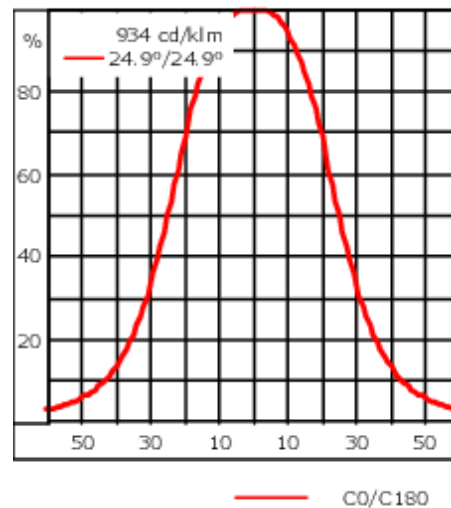

Spécifications

Description du matériel

Corps	Corps en fonte d'aluminium, visserie inox avec traitement PCS
Lentille	Verre de sécurité
Couleurs	Peinture poudre disponible avec 35 couleurs différents
Joint	Joint silicone
Visserie	PCS Inox avec revêtement polymère
IP	IP66
IK	IK07
Protection contre la corrosion	5CE

Description électrique

Alimentation électrique	220-240V / 50-60 Hz
Driver	Driver électronique séparé thermiquement

Informations complémentaires

Durée de vie	Ta=25° L90B10 > 90000h
Classe d'efficacité énergétique	C-D

WE-EF LUMIERE

ZAC de Chesnes Nord, 6 Rue de Brisson, CS80330, 38290 Satolas et Bonce - Téléphone: +33 4 74 99 14 44
info.france@we-ef.com - <https://we-ef.com/fr>

Sous réserve de modifications techniques et d'erreurs. - Généré le 23/11/2024