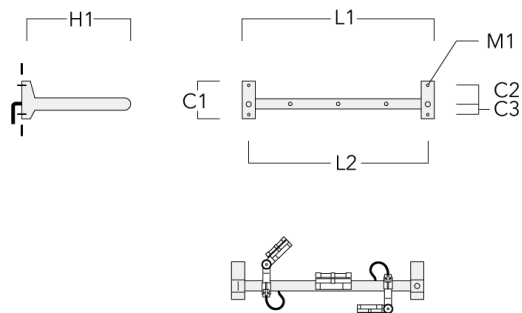

FLC121 LED RAIL66

Crosse

Description	Code produit	C1	C2	C3	H1	M1	Poids (kg)	L1	L2
Rail 66 crosse pour 2 projecteurs maxi (L=1150)	310-9230	220	120	60	600	13	12	1150	1070