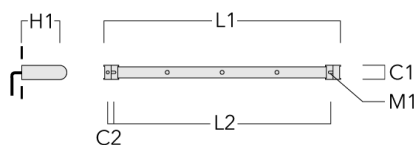

FLC121 LED RAIL66

Accessoires d'installation

Universal

Description	Code produit	C1	C2	H1	M1	Poids (kg)	L1	L2
Rail 66 système universel pour 2 projecteurs maxi (L=1150)	310-9200	75	30	200	12	5.90	1150	1045

Rail 66 système universel pour 3 projecteurs maxi (L=1150)	310-9202	75	30	200	12	5.90	1150	1045