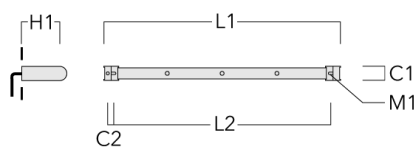

FLC121 LED RAIL66

Description	Référence	C1	C2	H1	M1	Poids (kg)	L1	L2
Rail 66 système universel pour 3 projecteurs maxi (L=1650)	310-9210	75	30	200	12	7.20	1650	1545