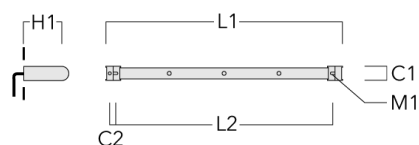

FLC121 LED RAIL66

Description	Référence	C1	C2	H1	M1	Poids (kg)	L1	L2
Rail 66 système universel pour 4 projecteurs maxi (L=2150)	310-9220	75	30	200	12	8.50	2150	2045

Rail 66 système universel pour 6 projecteurs maxi (L=2150)	310-9222	75	30	200	12	8.50	2150	2045