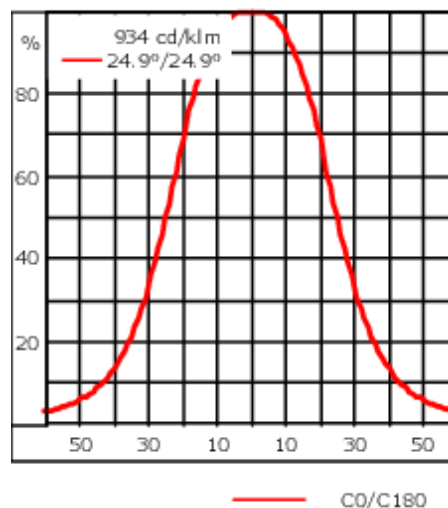

Spécifications

Description du matériel

Corps	Corps en fonte d'aluminium, visserie inox avec traitement PCS
Lentille	Verre de sécurité
Couleurs	RAL9004 Noir de sécurité RAL9007 Aluminium gris RAL7016 Gris anthracite RAL9016 Blanc signalisation
Joint	Joint silicone
Visserie	PCS Inox avec recouvrement polymère
IP	IP66
IK	IK07
Protection contre la corrosion	5CE

Description électrique

Alimentation électrique	220-240V / 50-60 Hz
Driver	Driver électronique séparé thermiquement

WE-EF Switzerland AG

Himmelrichstrasse 6, 6003 Luzern - Téléphone: +41 22 752 49 94

info.switzerland@we-ef.com - <https://we-ef.com/ch_fr>

Sous réserve de modifications techniques et d'erreurs. - Généré le 23/10/2024