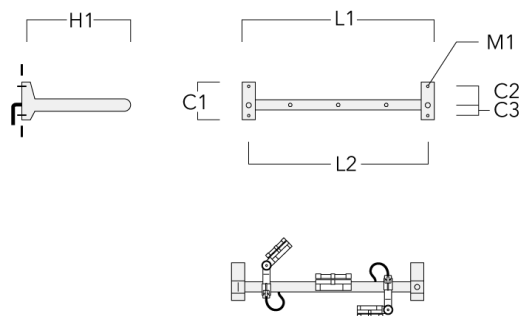

FLC121 LED RAIL66

Description	Référence	C1	C2	C3	H1	M1	Poids (kg)	L1	L2
Rail 66 crosse pour 2 projecteurs maxi (L=1150)	310-9230	220	120	60	600	13	12	1150	1070