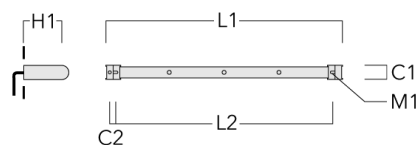

Cache (paire)

WE-EF Switzerland AG

Himmelrichstrasse 6, 6003 Luzern - Téléphone: +41 22 752 49 94

info.switzerland@we-ef.com - <https://we-ef.com/ch_fr>

Sous réserve de modifications techniques et d'erreurs. - Généré le 23/10/2024