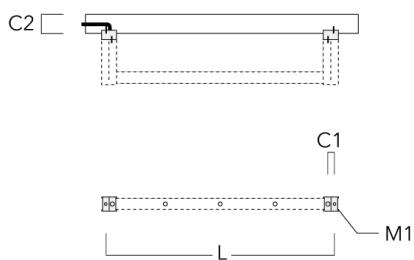

Crosse

WE-EF Switzerland AG

Himmelrichstrasse 6, 6003 Luzern - Téléphone: +41 22 752 49 94

info.switzerland@we-ef.com - <https://we-ef.com/ch_fr>

Sous réserve de modifications techniques et d'erreurs. - Généré le 23/10/2024