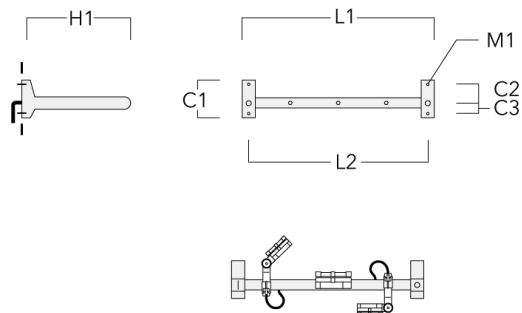

Rail 66 crosse pour 3 projecteurs maxi (L=1150)	310-9232	220	120	60	600	13	12	1150	1070