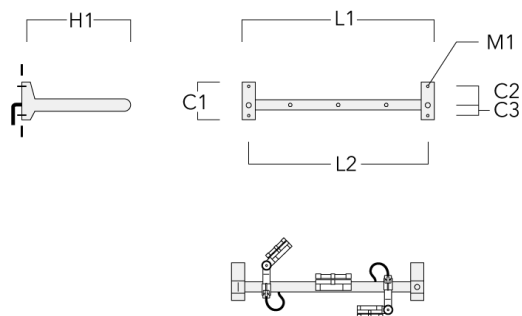

FLC121 LED RAIL66

Description	Référence	C1	C2	C3	H1	M1	Poids (kg)	L1	L2
Rail 66 crosse pour 4 projecteurs maxi (L=2150)	310-9250	220	120	60	600	13	14.60	2150	2070