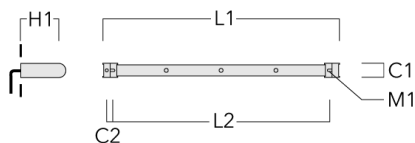

Accessoires d'installation

Universal

Description	Référence	C1	C2	H1	M1	Poids (kg)	L1	L2
Rail 66 système universel pour 2 projecteurs maxi (L=1150)	310-9200	75	30	200	12	5.90	1150	1045

Rail 66 système universel pour 3 projecteurs maxi (L=1150)	310-9202	75	30	200	12	5.90	1150	1045
--	----------	----	----	-----	----	------	------	------