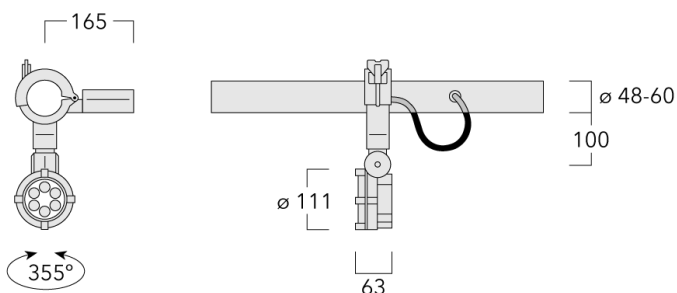

Spécifications

Description du matériel

Corps	Corps en fonte d'aluminium, visserie inox avec traitement PCS
Lentille	Verre de sécurité
Couleurs	RAL9004 Noir de sécurité RAL9007 Aluminium gris RAL7016 Gris anthracite RAL9016 Blanc signalisation
Joint	Joint silicone
Visserie	PCS Inox avec recouvrement polymère
IP	IP66
IK	IK07
Protection contre la corrosion	5CE

Description électrique

Alimentation électrique	220-240V / 50-60 Hz
Driver	Driver électronique séparé thermiquement

WE-EF Switzerland AG

Himmelrichstrasse 6, 6003 Luzern - Téléphone: +41 22 752 49 94

info.switzerland@we-ef.com - <https://we-ef.com/ch_fr>

Sous réserve de modifications techniques et d'erreurs. - Généré le 23/10/2024