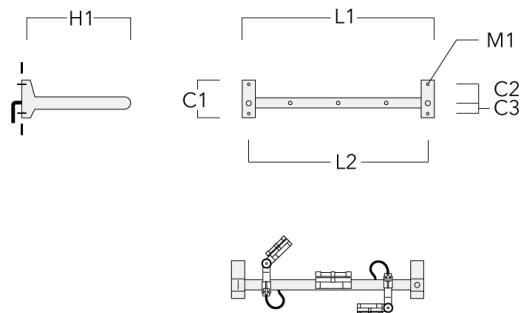

Rail 66 crosse pour 6 projecteurs maxi (L=2150)	310-9252	220	120	60	600	13	14.60	2150	2070