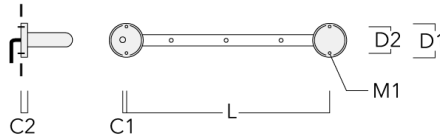

FLC121 LED RAIL66

Description	Référence	C1	C2	D1	D2	L	M1	Poids (kg)
Paire de cache pour rail66	310-9290	20	30	180	140	1070	9	1.70

Adaptateur pour fixation

Description	Référence	C1	C2	L	M1	Poids (kg)
Adaptateur pour fixation (paire)	310-9294	30	100	1115	12	0.90