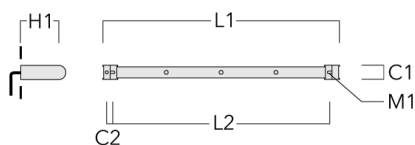

Accessoires d'installation

Universal

Description	Référence	C1	C2	H1	M1	Poids (kg)	L1	L2
Rail 66 système universel pour 2 projecteurs maxi (L=1150)	310-9200	75	30	200	12	5.90	1150	1045

Rail 66 système universel pour 3 projecteurs maxi (L=1150)	310-9202	75	30	200	12	5.90	1150	1045
--	----------	----	----	-----	----	------	------	------