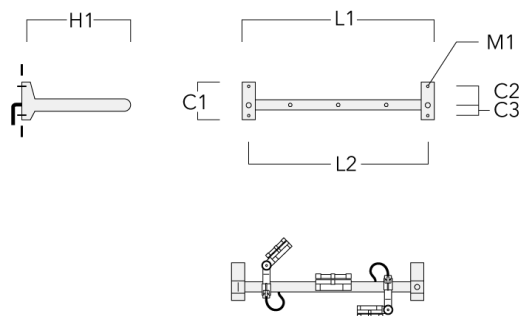

FLC121 LED RAIL66

Description	Code produit	C1	C2	C3	H1	M1	Poids (kg)	L1	L2
Rail 66 crosse pour 4 projecteurs maxi (L=2150)	310-9250	220	120	60	600	13	14.60	2150	2070

Rail 66 crosse pour 6 projecteurs maxi (L=2150)	310-9252	220	120	60	600	13	14.60	2150	2070