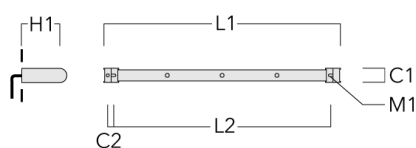

Sous réserve de modifications techniques et d'erreurs. - Généré le 23/11/2024

Accessoires d'installation

Universal

Description	Code produit	C1	C2	H1	M1	Poids (kg)	L1	L2
Rail 66 système universel pour 2 projecteurs maxi (L=1150)	310-9200	75	30	200	12	5.90	1150	1045