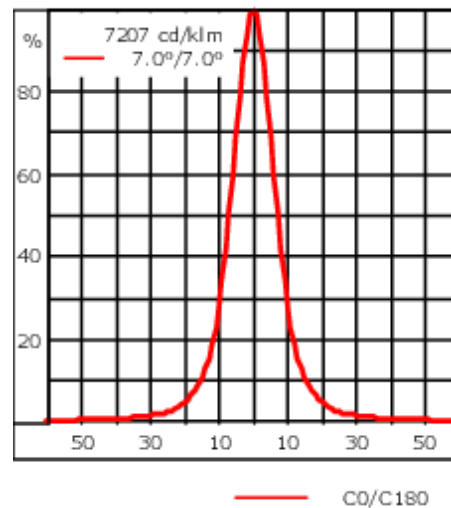

Spécifications

Description du matériel

Corps	Corps en fonte d'aluminium, visserie inox avec traitement PCS
Lentille	Verre de sécurité
Couleurs	Peinture poudre disponible avec 35 couleurs différents
Joint	Joint silicone
Visserie	PCS Inox avec recouvrement polymère
IP	IP66
IK	IK07
Protection contre la corrosion	5CE

Description électrique

Alimentation électrique	220-240V / 50-60 Hz
Driver	Driver électronique séparé thermiquement

Informations complémentaires

Durée de vie	Ta=25° L90B10 > 90000h
Classe d'efficacité énergétique	C-D

WE-EF LUMIERE

ZAC de Chesnes Nord, 6 Rue de Brisson, CS80330, 38290 Satolas et Bonce - Téléphone: +33 4 74 99 14 44
info.france@we-ef.com - <https://we-ef.com/fr>

Sous réserve de modifications techniques et d'erreurs. - Généré le 23/11/2024