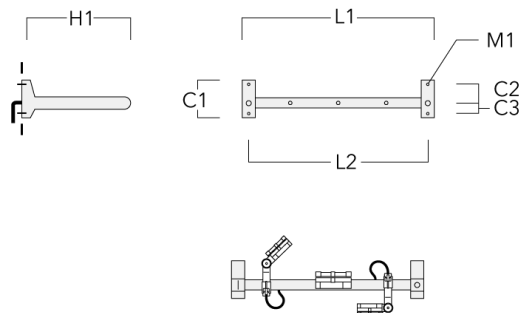

WE-EF LUMIERE

ZAC de Chesnes Nord, 6 Rue de Brisson, CS80330, 38290 Satolas et Bonce - Téléphone: +33 4 74 99 14 44

info.france@we-ef.com - <https://we-ef.com/fr>

Sous réserve de modifications techniques et d'erreurs. - Généré le 23/11/2024