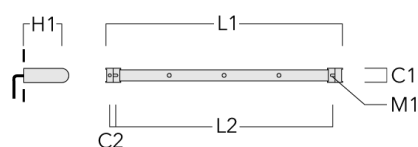

FLC121 LED RAIL66

Description	Code produit	C1	C2	H1	M1	Poids (kg)	L1	L2
Rail 66 système universel pour 3 projecteurs maxi (L=1650)	310-9210	75	30	200	12	7.20	1650	1545

Rail 66 système universel pour 4 projecteurs maxi (L=1650)	310-9212	75	30	200	12	7.20	1650	1545