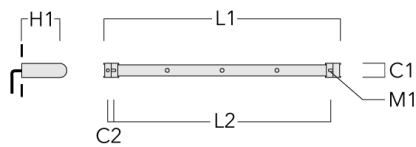

Visière

Description	Code produit	A	C1
Visière ES	145-9192	102	119

Accessoires d'installation

Universal

Description	Code produit	C1	C2	H1	M1	Poids (kg)	L1	L2
Rail 66 système universel pour 2 projecteurs maxi (L=1150)	310-9200	75	30	200	12	5.90	1150	1045