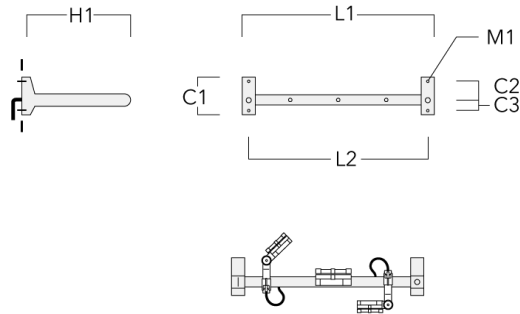

FLC121 LED RAIL66

Crosse

Description	Code produit	C1	C2	C3	H1	M1	Poids (kg)	L1	L2
Rail 66 crosse pour 2 projecteurs maxi (L=1150)	310-9230	220	120	60	600	13	12	1150	1070