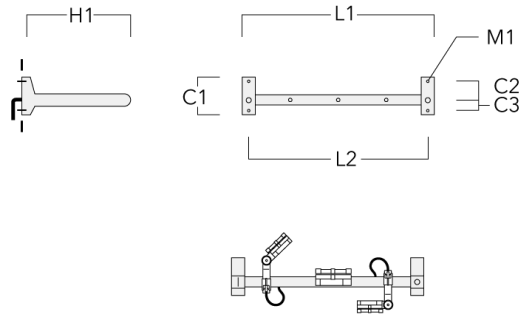

FLC121 LED RAIL66

Description	Code produit	C1	C2	C3	H1	M1	Poids (kg)	L1	L2
Rail 66 crosse pour 4 projecteurs maxi (L=2150)	310-9250	220	120	60	600	13	14.60	2150	2070

Rail 66 crosse pour 6 projecteurs maxi (L=2150)	310-9252	220	120	60	600	13	14.60	2150	2070