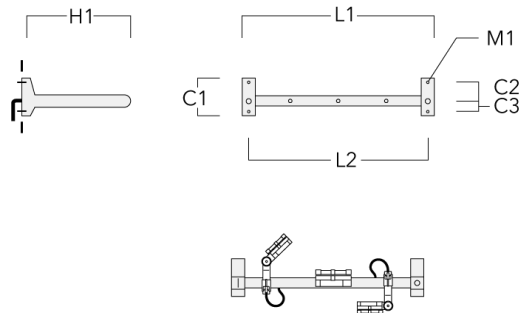

WE-EF LUMIERE

ZAC de Chesnes Nord, 6 Rue de Brisson, CS80330, 38290 Satolas et Bonce - Téléphone: +33 4 74 99 14 44
info.france@we-ef.com - <https://we-ef.com/fr>

Sous réserve de modifications techniques et d'erreurs. - Généré le 23/11/2024