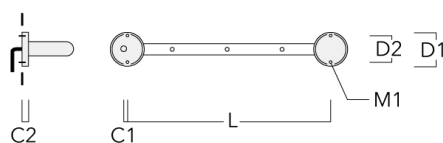

FLC121 LED RAIL66

Cache (paire)

Description	Code produit	C1	C2	D1	D2	L	M1	Poids (kg)
Paire de cache pour rail66	310-9290	20	30	180	140	1070	9	1.70

Adaptateur pour fixation

Description	Code produit	C1	C2	L	M1	Poids (kg)
Adaptateur pour fixation (paire)	310-9294	30	100	1115	12	0.90