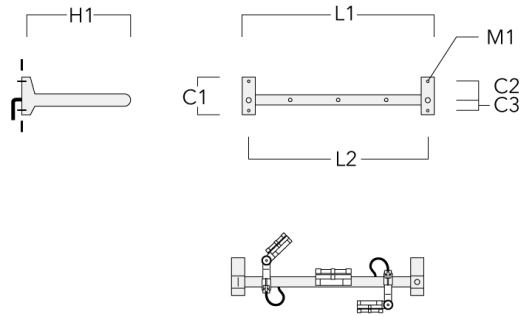

FLC121 LED RAIL66

Description	Code produit	C1	C2	C3	H1	M1	Poids (kg)	L1	L2
Rail 66 crosse pour 3 projecteurs maxi (L=1650)	310-9240	220	120	60	600	13	13.30	1650	1570

Rail 66 crosse pour 4 projecteurs maxi (L=1650)	310-9242	220	120	60	600	13	13.30	1650	1570