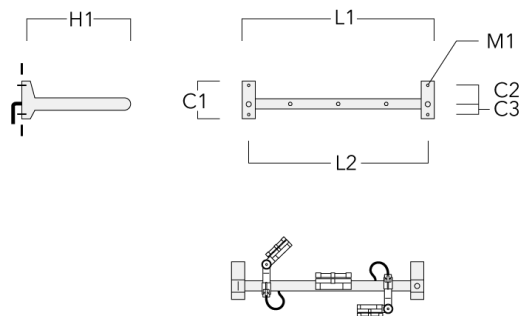

Rail 66 crosse pour 3 projecteurs maxi (L=1150)	310-9232	220	120	60	600	13	12	1150	1070