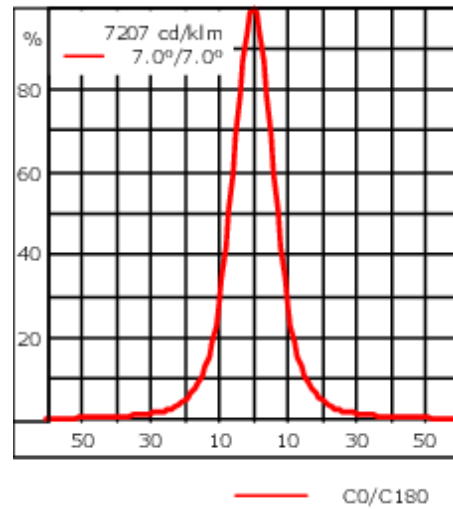

Spécifications

Description du matériel

Corps	Corps en fonte d'aluminium, visserie inox avec traitement PCS
Lentille	Verre de sécurité
Couleurs	Peinture poudre disponible avec 35 couleurs différents
Joint	Joint silicone
Visserie	PCS Inox avec recouvrement polymère
IP	IP66
IK	IK07
Protection contre la corrosion	5CE

Description électrique

Alimentation électrique	220-240V / 50-60 Hz
Driver	Driver électronique séparé thermiquement

Informations complémentaires

Durée de vie	Ta=25° L90B10 > 90000h
Classe d'efficacité énergétique	C-D

WE-EF LUMIERE

ZAC de Chesnes Nord, 6 Rue de Brisson, CS80330, 38290 Satolas et Bonce - Téléphone: +33 4 74 99 14 44
info.france@we-ef.com - <https://we-ef.com/fr>

Sous réserve de modifications techniques et d'erreurs. - Généré le 23/11/2024