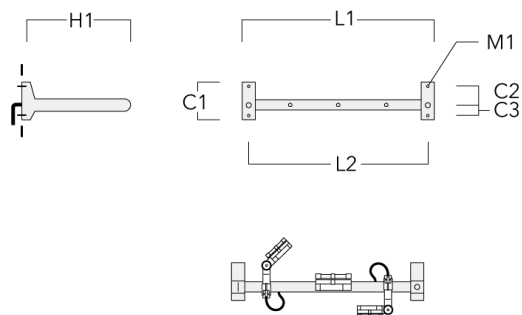

WE-EF LUMIERE

ZAC de Chesnes Nord, 6 Rue de Brisson, CS80330, 38290 Satolas et Bonce - Téléphone: +33 4 74 99 14 44
info.france@we-ef.com - <https://we-ef.com/fr>

Sous réserve de modifications techniques et d'erreurs. - Généré le 23/11/2024