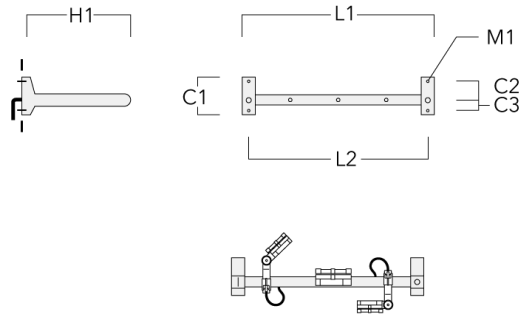

FLC121 LED RAIL66

Crosse

Description	Code produit	C1	C2	C3	H1	M1	Poids (kg)	L1	L2
Rail 66 crosse pour 2 projecteurs maxi (L=1150)	310-9230	220	120	60	600	13	12	1150	1070