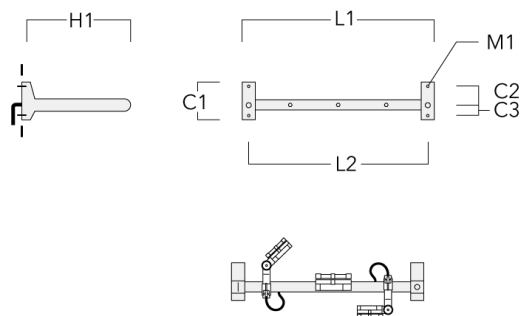

FLC121 LED RAIL66

Description	Code produit	C1	C2	C3	H1	M1	Poids (kg)	L1	L2
Rail 66 crosse pour 4 projecteurs maxi (L=2150)	310-9250	220	120	60	600	13	14.60	2150	2070

Rail 66 crosse pour 6 projecteurs maxi (L=2150)	310-9252	220	120	60	600	13	14.60	2150	2070