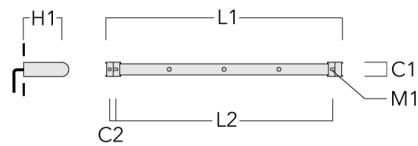

FLC121 LED RAIL66

Description	Code produit	C1	C2	H1	M1	Poids (kg)	L1	L2
Rail 66 système universel pour 3 projecteurs maxi (L=1650)	310-9210	75	30	200	12	7.20	1650	1545

Rail 66 système universel pour 4 projecteurs maxi (L=1650)	310-9212	75	30	200	12	7.20	1650	1545