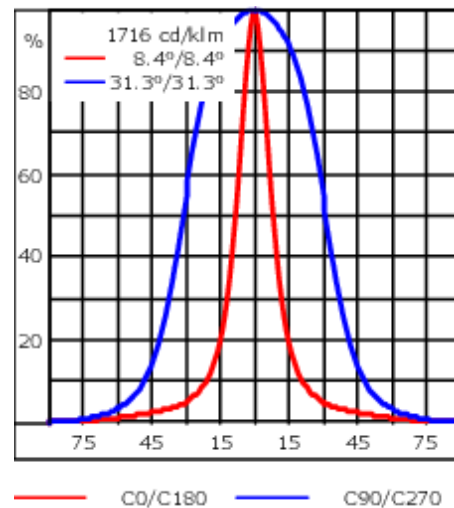

Spécifications

Description du matériel

Corps	Corps en fonte d'aluminium, visserie inox avec traitement PCS
Lentille	Verre de sécurité
Couleurs	Peinture poudre disponible avec 35 couleurs différents
Joint	Joint silicone
Visserie	PCS Inox avec revêtement polymère
IP	IP66
IK	IK07
Protection contre la corrosion	5CE

Description électrique

Alimentation électrique	220-240V / 50-60 Hz
Driver	Driver électronique séparé thermiquement

Informations complémentaires

Durée de vie	Ta=25° L90B10 > 90000h
Classe d'efficacité énergétique	C-D

WE-EF LUMIERE

ZAC de Chesnes Nord, 6 Rue de Brisson, CS80330, 38290 Satolas et Bonce - Téléphone: +33 4 74 99 14 44
info.france@we-ef.com - <https://we-ef.com/fr>

Sous réserve de modifications techniques et d'erreurs. - Généré le 23/11/2024