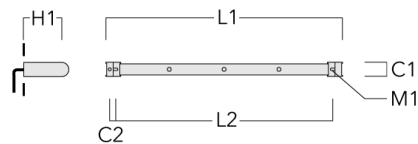

**FLC121 LED RAIL66**

Description	Code produit	C1	C2	H1	M1	Poids (kg)	L1	L2
Rail 66 système universel pour 3 projecteurs maxi (L=1650)	310-9210	75	30	200	12	7.20	1650	1545

Rail 66 système universel pour 4 projecteurs maxi (L=1650)	310-9212	75	30	200	12	7.20	1650	1545
--	----------	----	----	-----	----	------	------	------