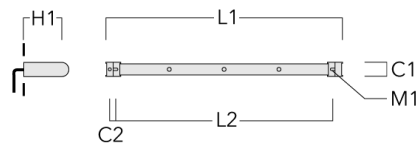

FLC121 LED RAIL66

Description	Code produit	C1	C2	H1	M1	Poids (kg)	L1	L2
Rail 66 système universel pour 4 projecteurs maxi (L=2150)	310-9220	75	30	200	12	8.50	2150	2045

Rail 66 système universel pour 6 projecteurs maxi (L=2150)	310-9222	75	30	200	12	8.50	2150	2045