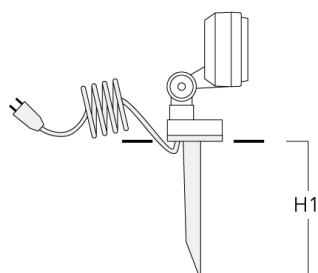

145-9500

FLD121 LED

we-ef

Accessoires d'installation

Piquet à planter EF

Description	Code produit	H1	Poids (kg)
Piquet à planter EF1-2/M5 (FLD100)	145-9196	270	1.00

Socle de montage EM

Description	Code produit	D1	D2	H1	M1	Poids (kg)
EM1-2/M5 socle de montage	145-9200	160	130	200	9	1.10