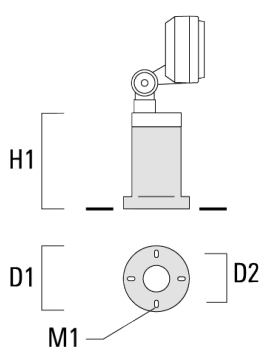

145-9500

FLD121 LED

we-ef

Accessoires d'installation

Piquet à planter EF

Description	Code produit	H1	Poids (kg)
Piquet à planter EF1-2/M5 (FLD100)	145-9196	270	1.00

Socle de montage EM

Description	Code produit	D1	D2	H1	M1	Poids (kg)
EM1-2/M5 socle de montage	145-9200	160	130	200	9	1.10