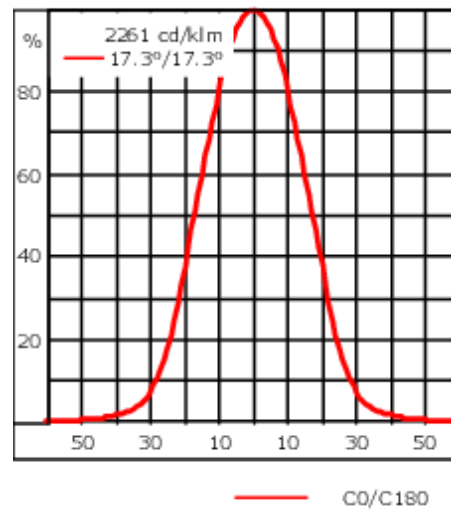

Spécifications

Description du matériel

Corps	Corps en fonte d'aluminium, visserie inox avec traitement PCS
Lentille	Verre de sécurité
Couleurs	Peinture poudre disponible avec 35 couleurs différents
Joint	Joint silicone CCG_R_
Visserie	PCS Inox avec recouvrement polymère
IP	IP66
IK	IK07
Protection contre la corrosion	5CE

Description électrique

Alimentation électrique	220-240V / 50-60 Hz
Driver	Driver électronique

Informations complémentaires

Durée de vie	Ta=25° L90B10 > 90000h
Classe d'efficacité énergétique	C-D

WE-EF LUMIERE

ZAC de Chesnes Nord, 6 Rue de Brisson, CS80330, 38290 Satolas et Bonce - Téléphone: +33 4 74 99 14 44
info.france@we-ef.com - <https://we-ef.com/fr>

Sous réserve de modifications techniques et d'erreurs. - Généré le 23/11/2024